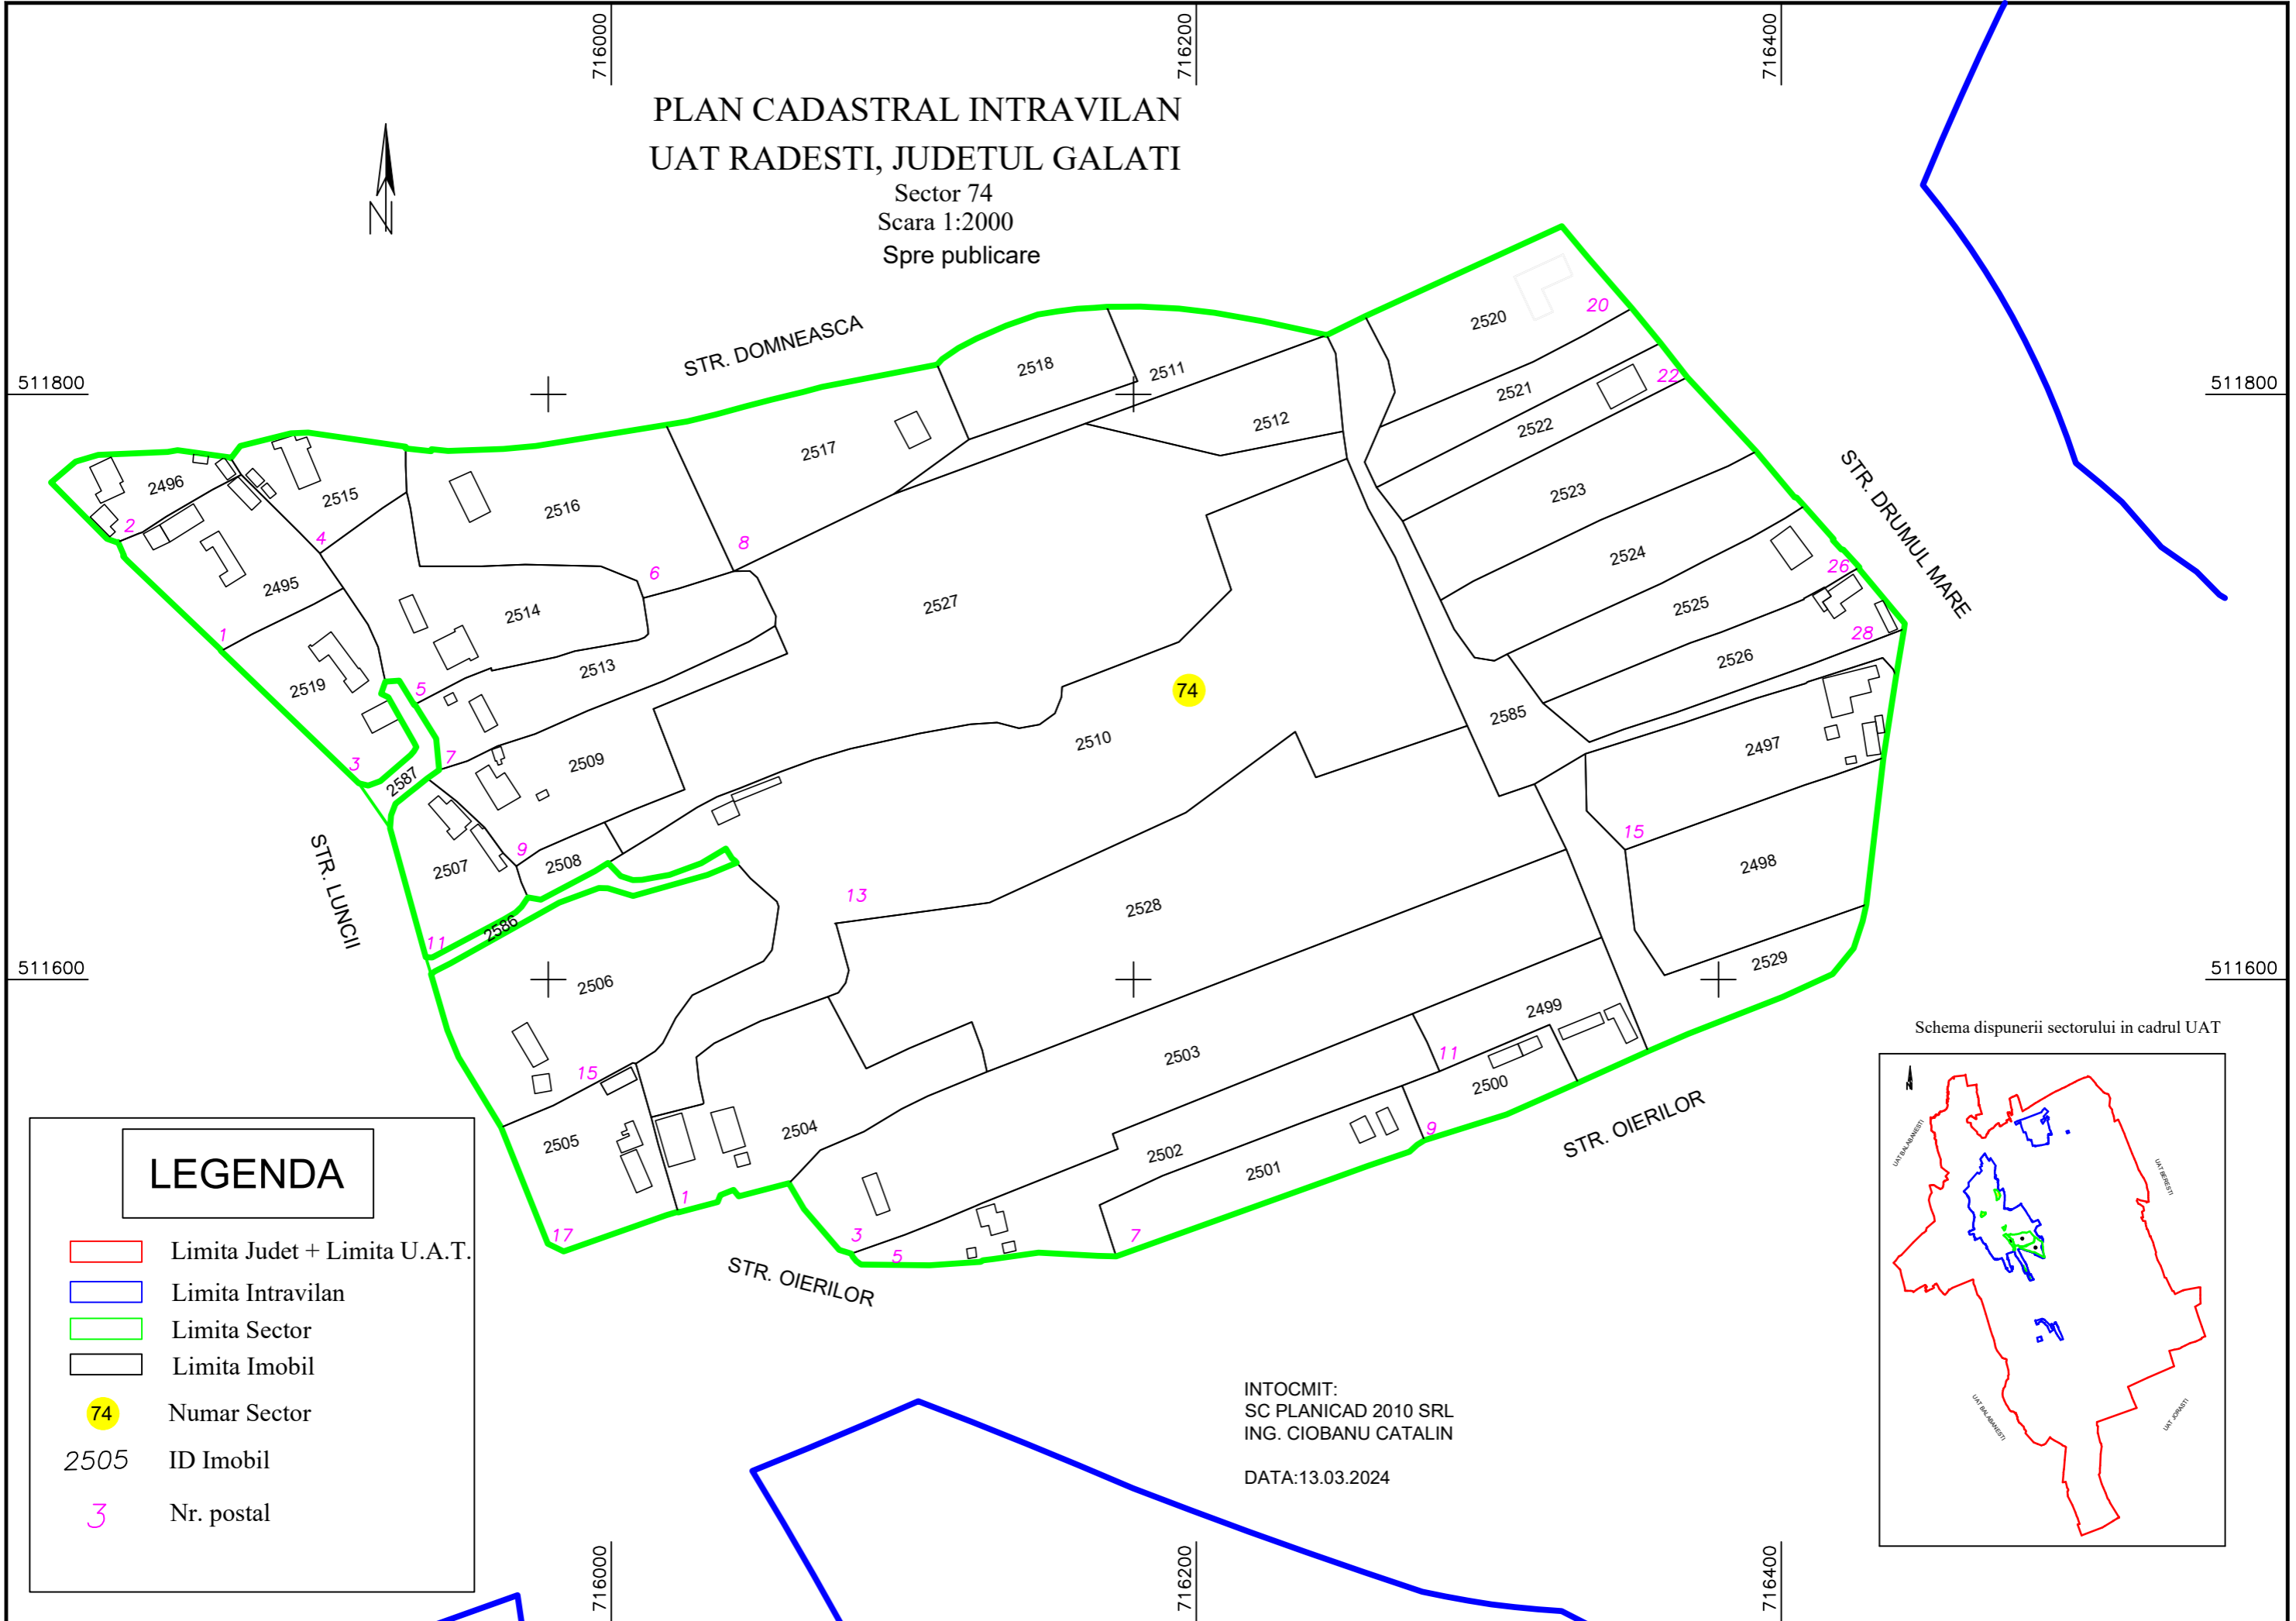

PLAN CADASTRAL INTRAVILAN UAT RADESTI, JUDETUL GALATI

Sector 74
Scara 1:2000
Spre publicare

LEGENDA

- Limita Judet + Limita U.A.T.
- Limita Intravilan
- Limita Sector
- Limita Imobil
- Numar Sector
- 2505 ID Imobil
- 3 Nr. postal

INTOCMIT:
SC PLANICAD 2010 SRL
ING. CIOBANU CATALIN
DATA:13.03.2024

Schema dispunerii sectorului in cadrul UAT