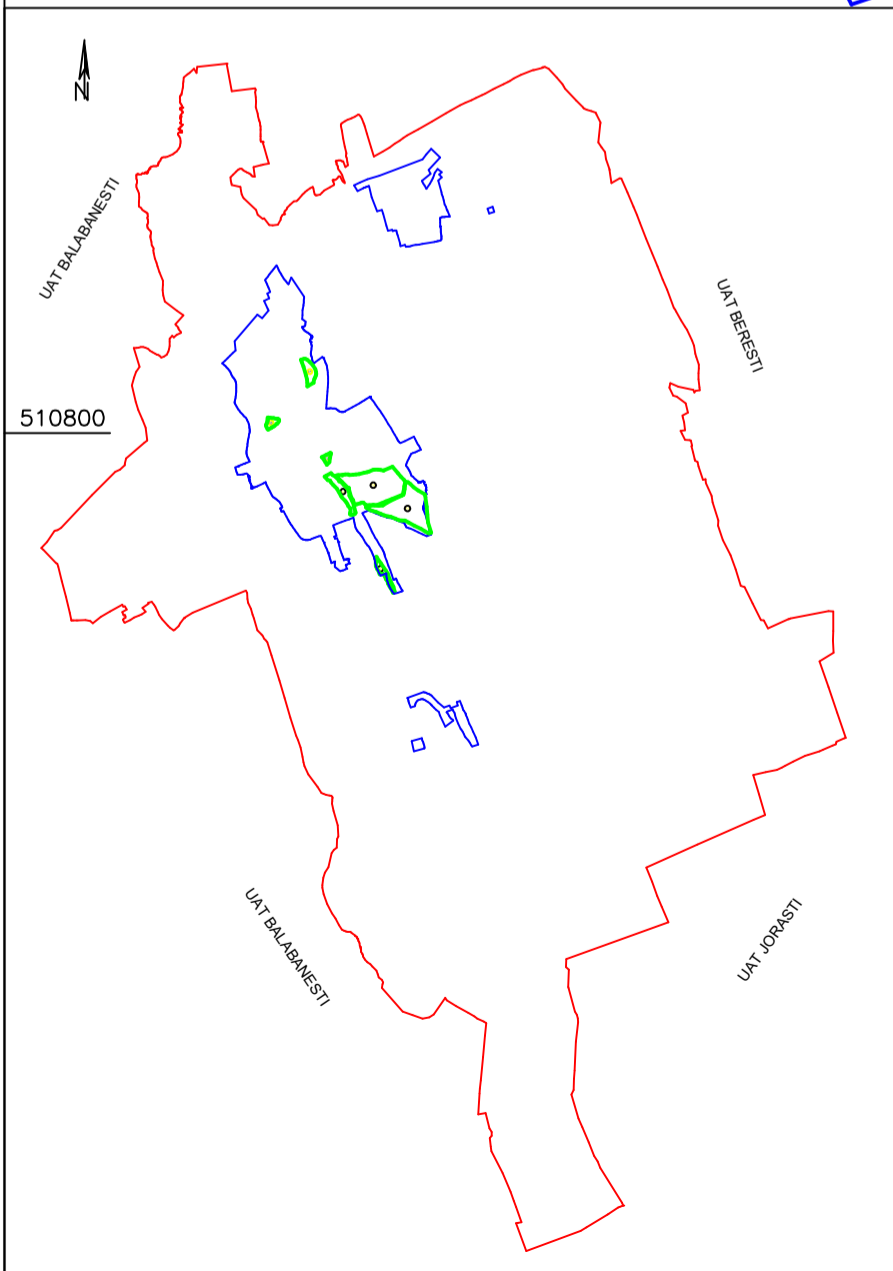

PLAN CADASTRAL INTRAVILAN
UAT RADESTI, Judetul Galati

Sector cadastral 70

Scara 1:1000

Spre publicare

LEGENDA

- Limita Judet + Limita U.A.T.
- Limita Intravilan
- Limita Sector
- Limita Imobil
- 70 Numar Sector
- 2718 ID Imobil
- C1 Constructie
- 52 Numar Postal

Schema dispunerii sectorului in cadrul UAT

INTOCMIT:
SC PLANICAD 2010 SRL
ING. CIOBANU CATALIN

DATA: 22.03.2024

511000

510900

510800

511000

510900

510800

716200

716300

716200