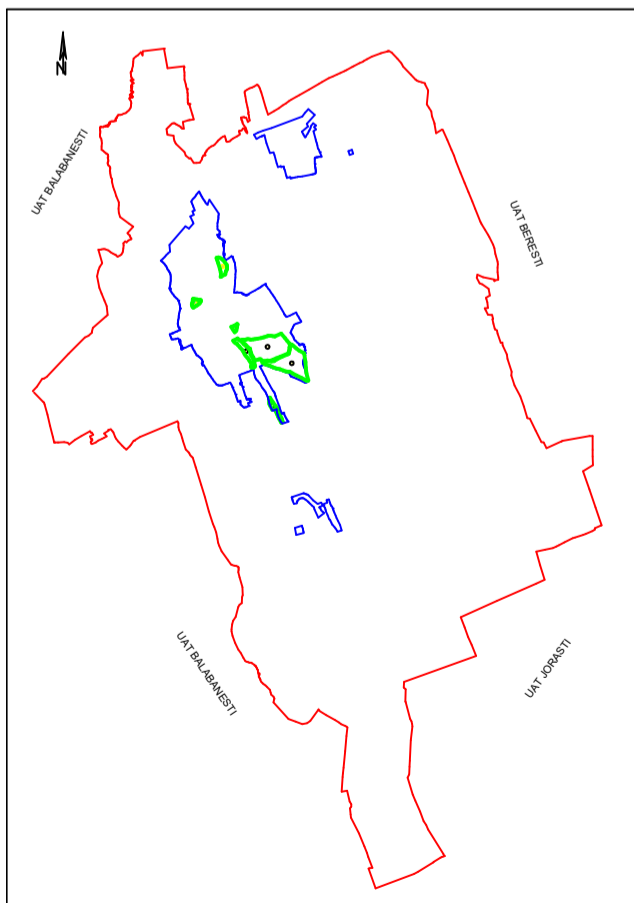

PLAN CADASTRAL INTRAVILAN

UAT RADESTI, Jud. Galati

Sector 64

Scara 1:1000

Spre publicare

STR. PRIMAR PORUMB IOAN

STR. LUNCII

PARAU

PARAU

STR. LUNCII

STR. NOVACESTI

LEGENDA

-  Limita Judet + Limita U.A.T.
-  Limita Intravilan
-  Limita Sector
-  Limita Imobil
-  Numar Sector
-  ID Imobil
-  Numar postal

Schema dispunerii sectorului in cadrul UAT