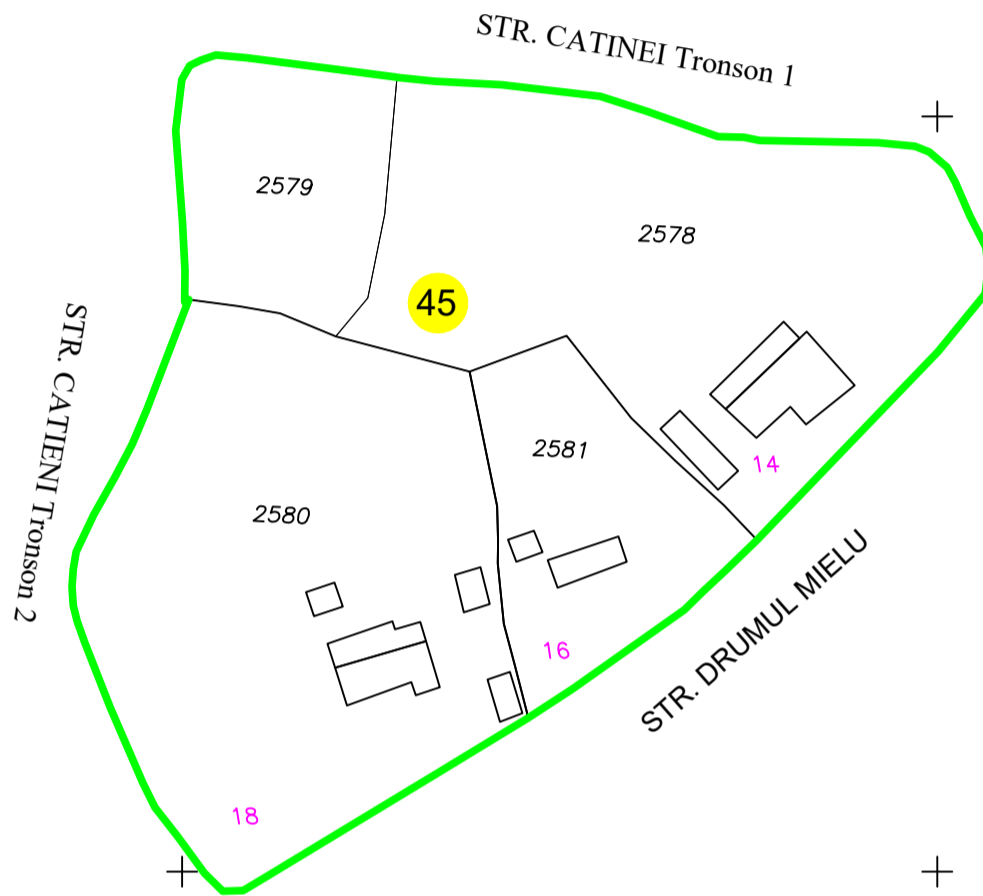

PLAN CADASTRAL INTRAVILAN

UAT RADESTI, Judetul GALATI

Sector 45

Scara 1:1000

Spre publicare

715200

715300

512300

512300

512200

512200

Schema dispunerii sectorului in cadrul UAT

LEGENDA

-  Limita Judet + Limita U.A.T.
-  Limita Intravilan
-  Limita Sector
-  Limita Imobil
-  Numar Sector
- 2580 ID Imobil
- 18 Numar postal

INTOCMIT:

SC PLANICAD 2010 SRL
ING. CIOBANU CATALIN

Data:21.03.2024

715200

715300

512100

512100