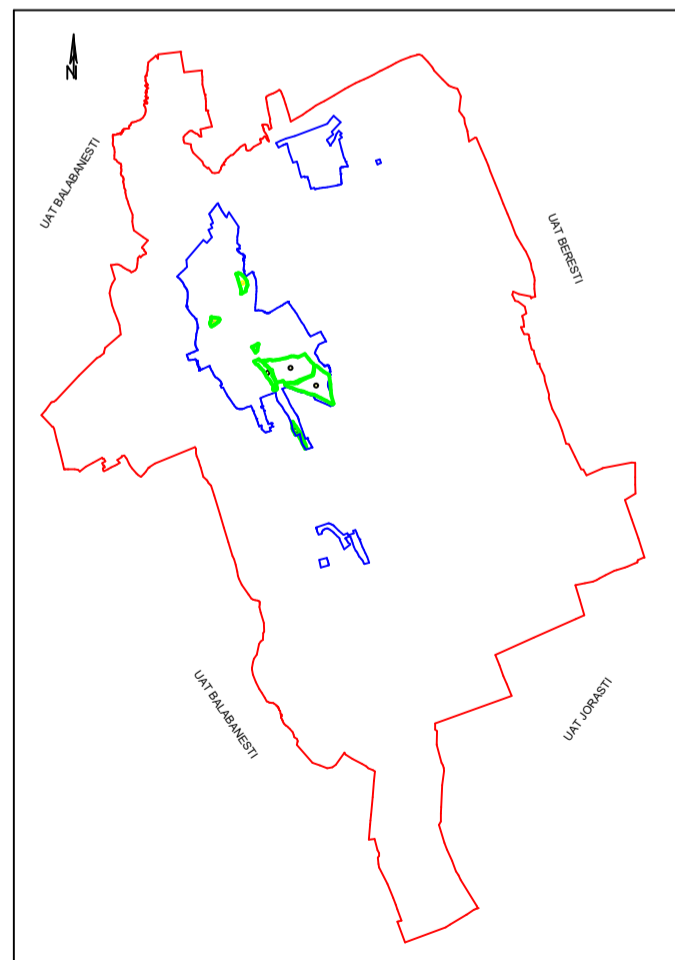

PLAN CADASTRAL INTRAVILAN

UAT RADESTI, Judetul GALATI

Sector 45

Scara 1:1000

Spre publicare

715200

715300

512300

512300

512200

512200

Schema dispunerii sectorului in cadrul UAT

LEGENDA

-  Limita Judet + Limita U.A.T.
-  Limita Intravilan
-  Limita Sector
-  Limita Imobil
-  Numar Sector
- 2580 ID Imobil
- 18 Numar postal