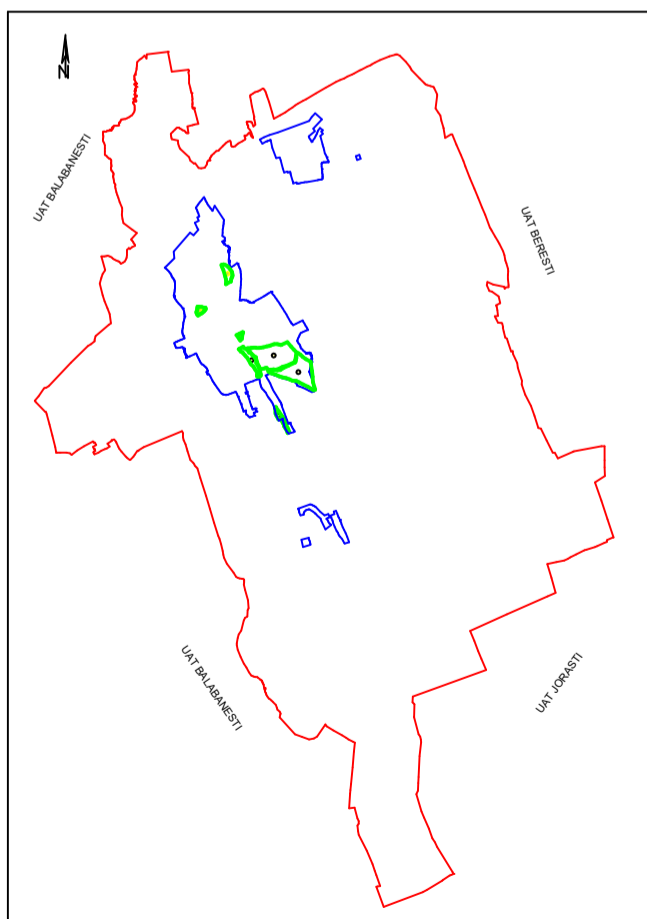

# PLAN CADASTRAL INTRAVILAN

UAT RADESTI, Jud. Galati  
Sector cadastral 37  
Scara 1:500  
Spre publicare

512000

512000

511950

511950

511900

511900

511850

511850

715700

715750

715800

715700

715750

715800

Schema dispunerii sectorului in cadrul UAT

STR. MOASEI

STR. PRINCIPALA

STR. MUNCITORILOR

STR. MUNCITORILOR

2743

2740

2742

37

2741

14

2744

12

1