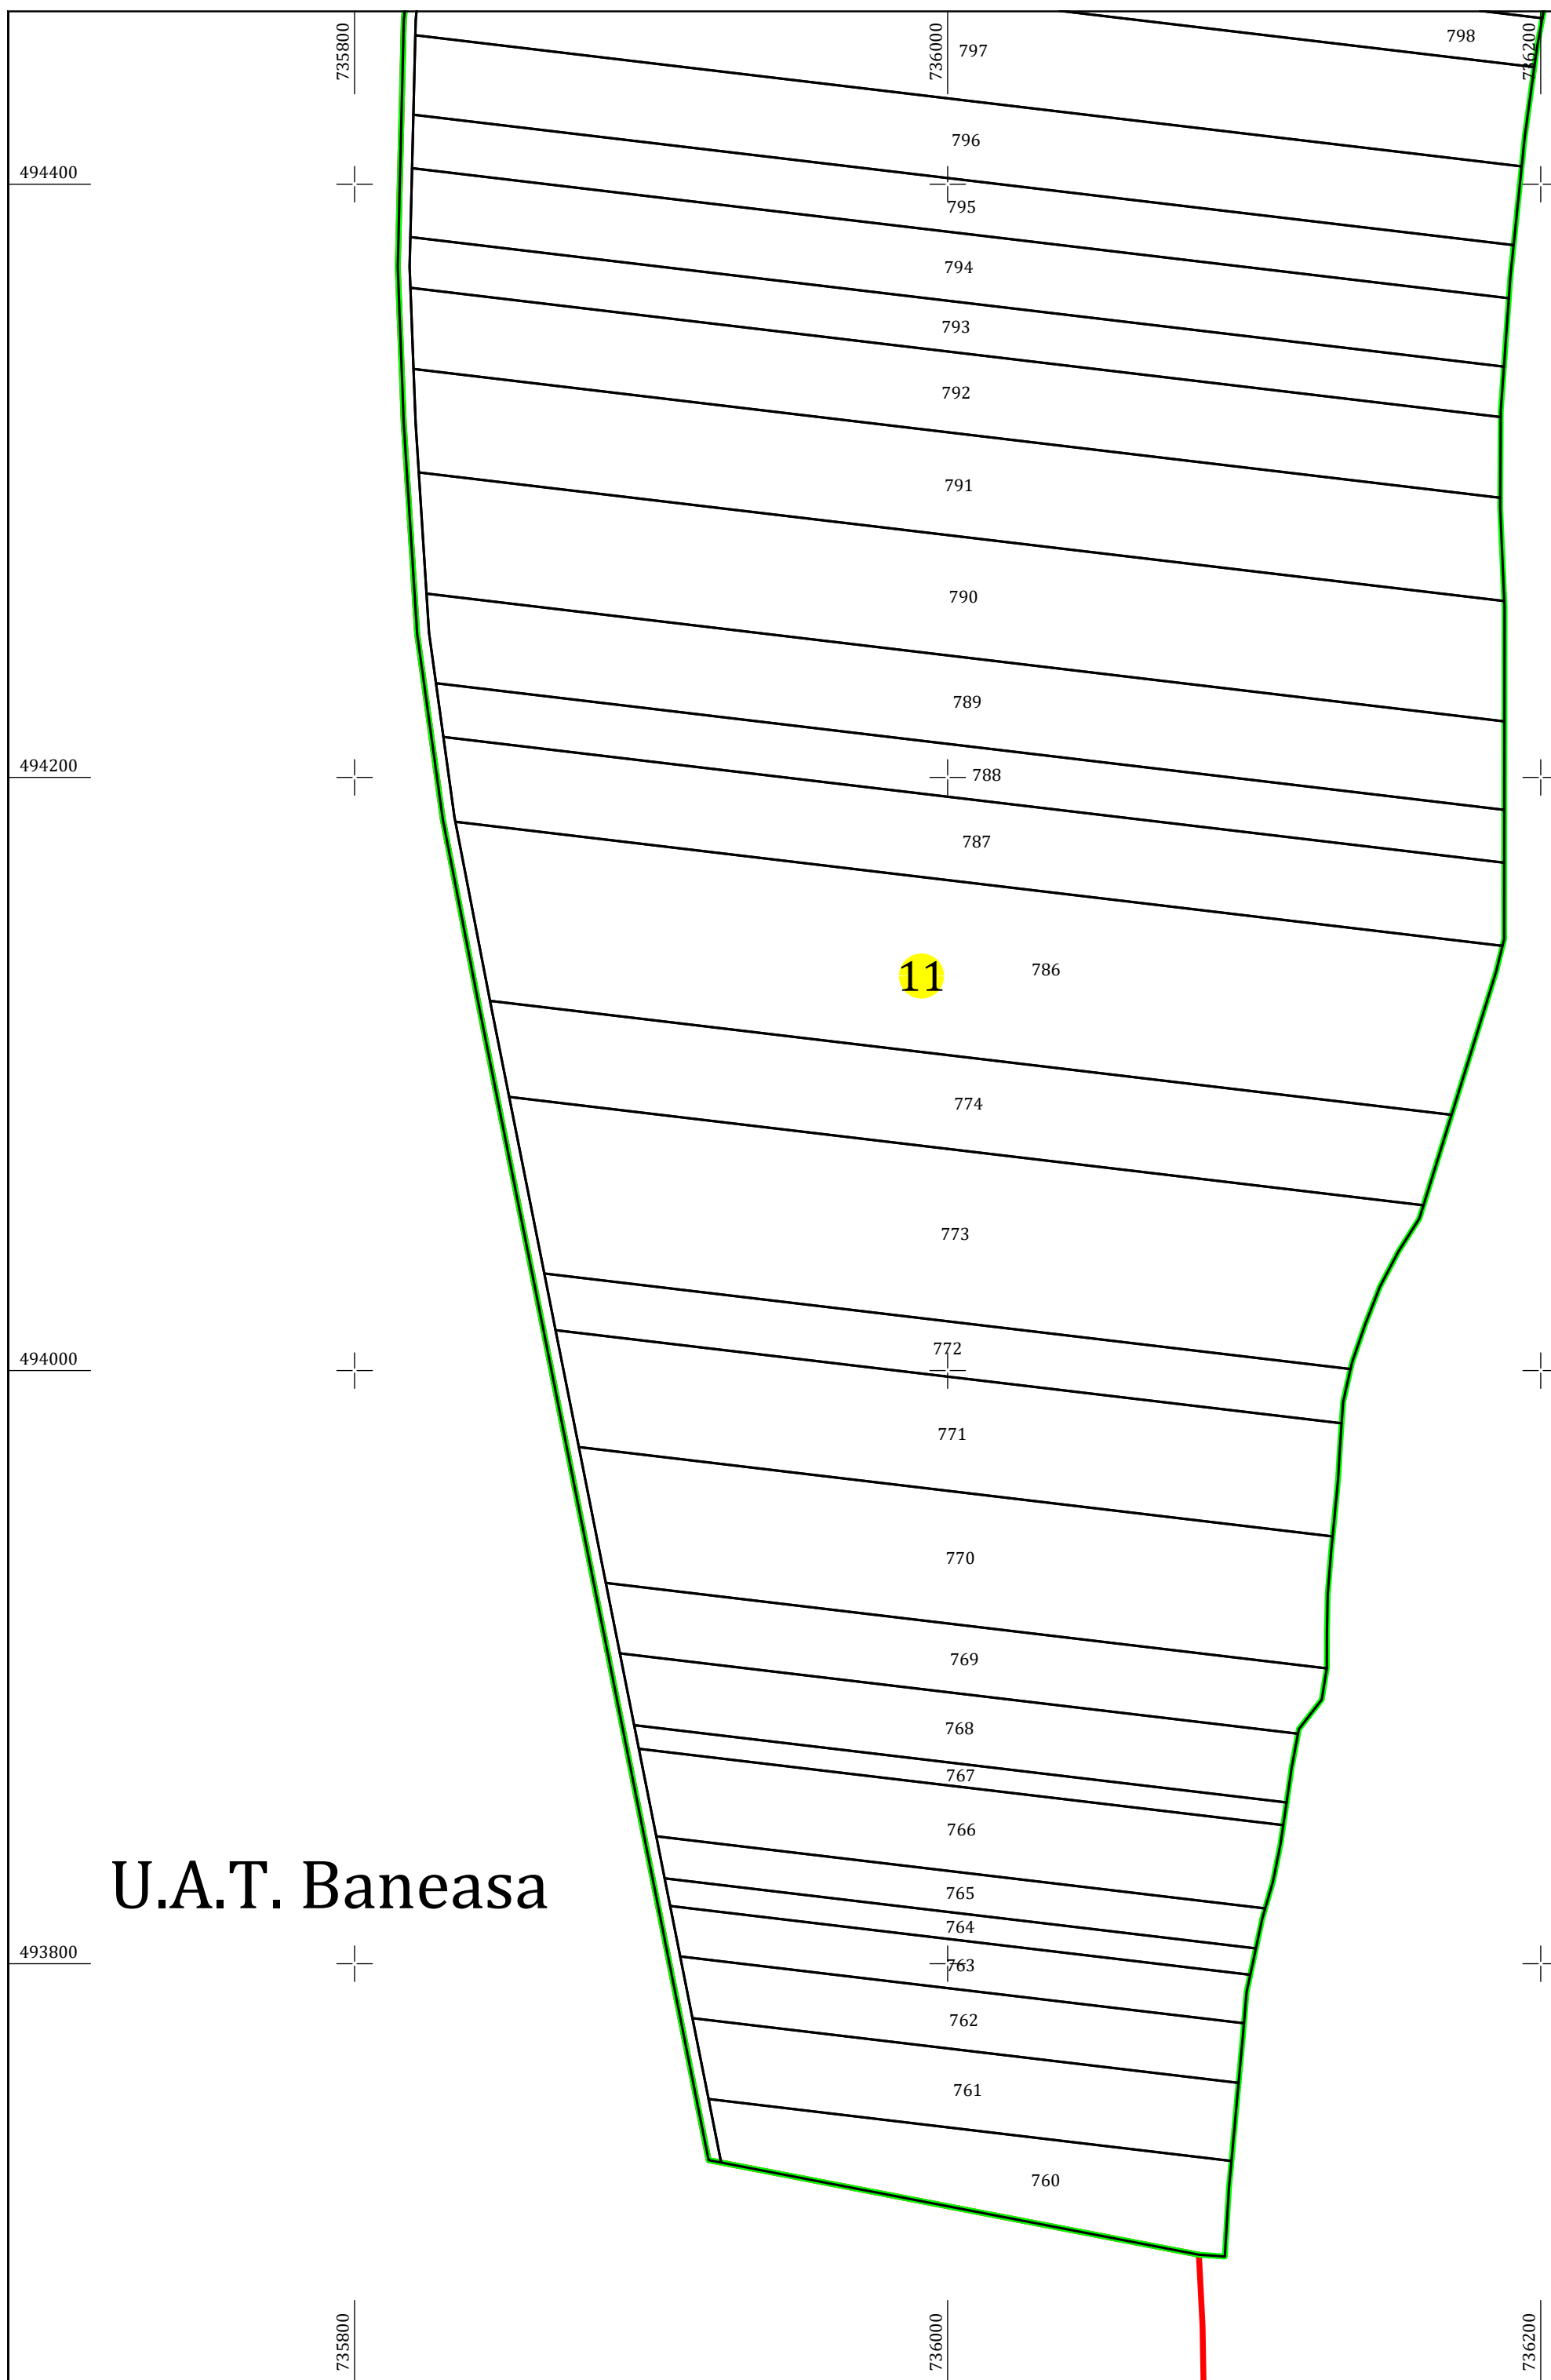

**PLAN CADASTRAL**  
UAT: Oancea, Județul: GALAȚI, Sector 11  
Scara 1:2000  
Sistem de proiecție: stereografic 1970  
Spre Publicare  
**PLAȘA 2**

U.A.T. Baneasa

T28

SCHEMA DISPUNERII PLANSELOR

PLAN CADASTRAL  
UAT: Oancea, Județul: GALAȚI, Sectorul cadastral nr. 11  
Schema dispunerii sectorului in cadrul UAT OANCEA  
SPRE PUBLICARE

LEGENDA

Numar Sector	11
ID imobil	786
Limita sector	
Limita imobil	
Limita UAT	
Limita constructie	

Executant: S.C. ELIPSOID S.R.L.  
AUT. A.N.C.P.I. RO-B-J 2730/2023,  
Categorie III  
prin ANDREI STEFAN FLORIN  
AUT. A.N.C.P.I. RO-GL-F0133/2015  
Data: Martie 2024