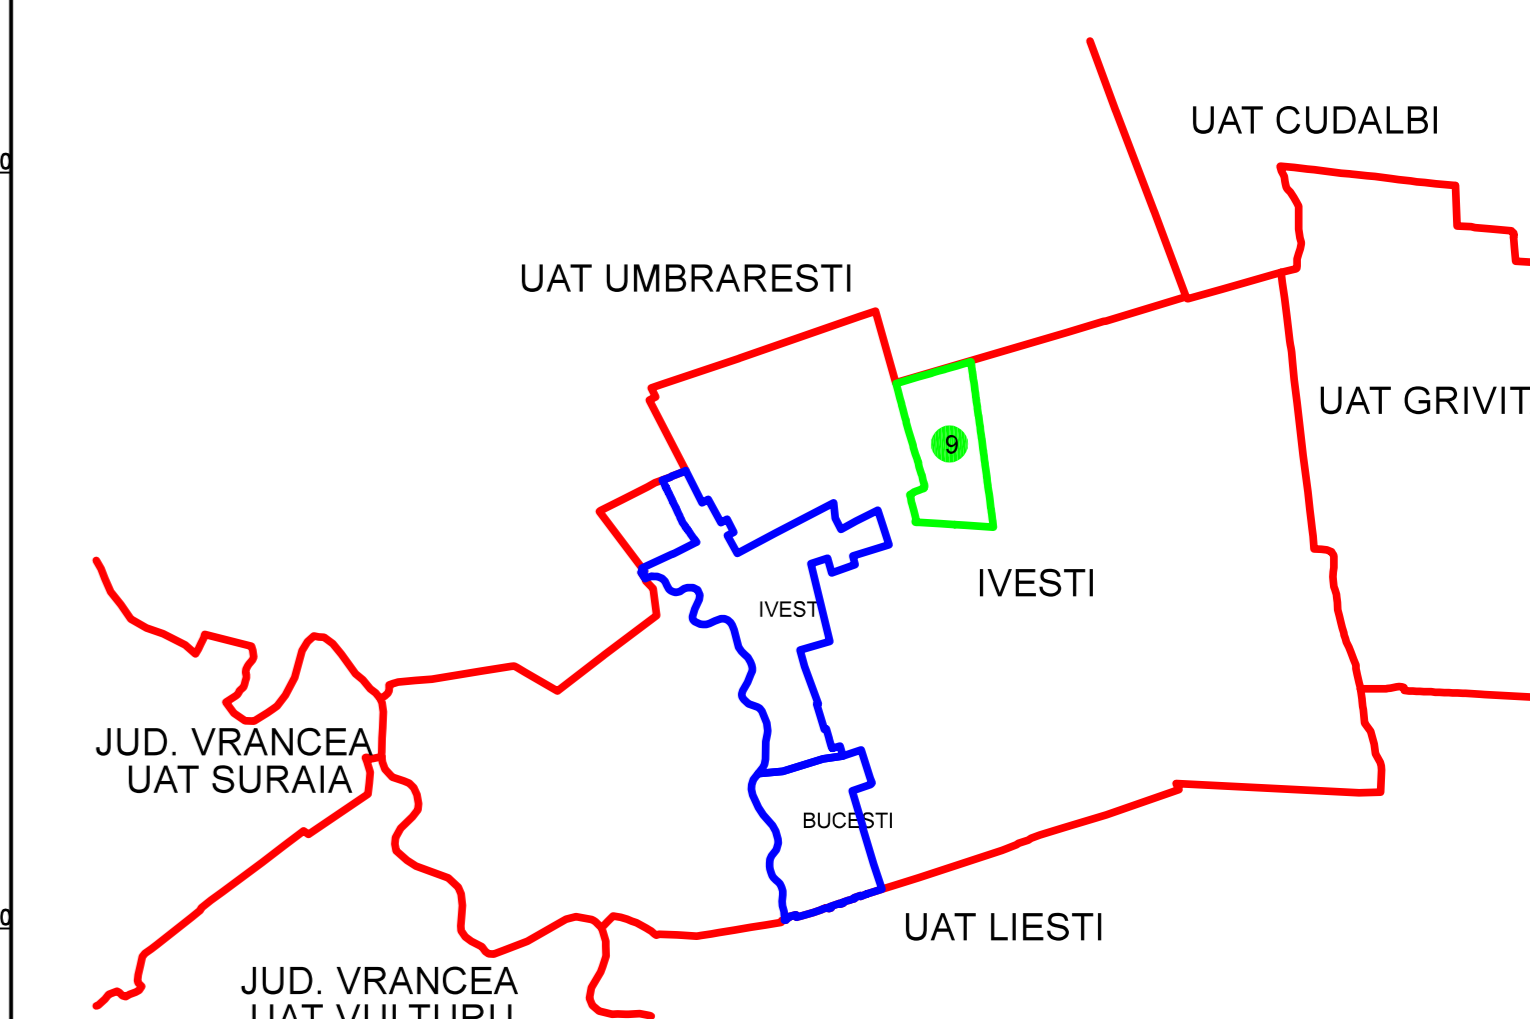

PLAN CADASTRAL  
JUDEȚ GALAȚI, UAT IVEȘTI  
Sectorul Cadastral 9

Spre publicare

Scara 1:2000

Sistem de proiecție "STEREO '70"

- Plansa 2 -

SCHITA DE RACORDARE A PLANSELOR

SCHITA DISPUNERII SECTORULUI CADASTRAL

LEGENDA

	Limită IMOBIL
	Limită CONSTRUCTIE
	Limită SECTOR
	Limită UAT
	Limită INTRAVILAN
	Limită TARLA
	Număr SECTOR
	ID IMOBIL
	Număr TARLA
	Toponimie
	Numar postal

DJ 254 - Ivesti - Calmatui