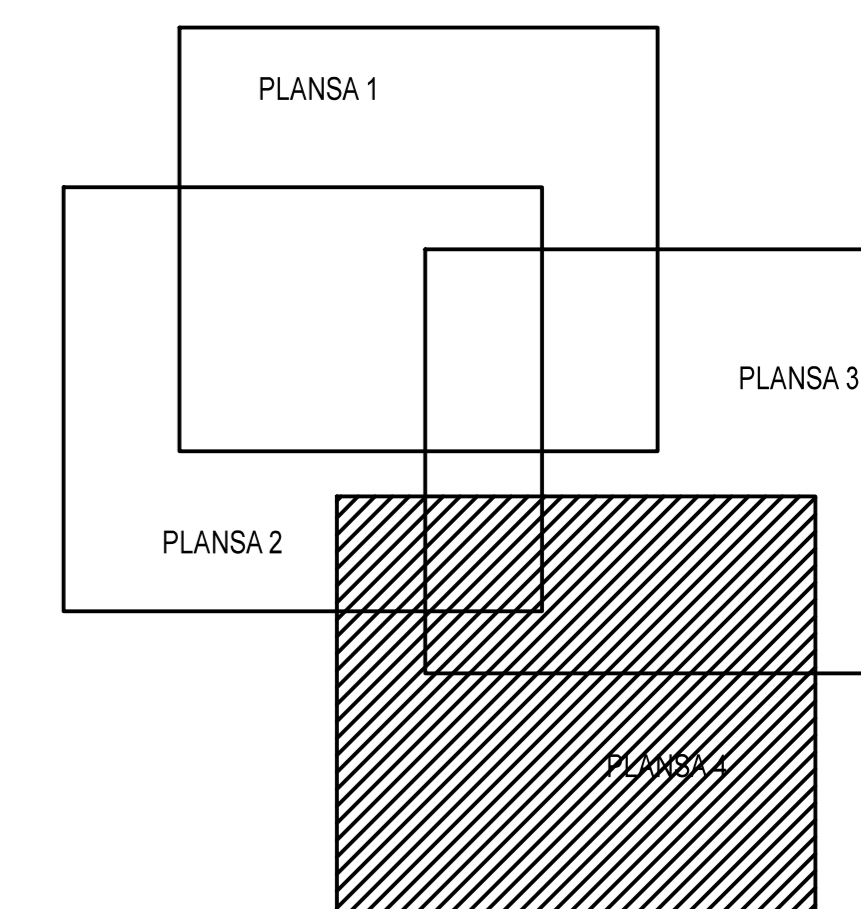

PLAN CADASTRAL

JUDEȚ Galați, UAT Ivești
Sectorul Cadastral 8

Copie spre Publicare

Scara 1:2000

Sistem de proiectie "STEREO '70"

- Plansa 4 -

SCHITA DE RACORDARE A PLANSELOR

LEGENDA

	Limită IMOBIL
	Limită SECTOR
	Limită UAT
	Limită INTRAVILAN
	Limită TARLA
	Număr SECTOR
489	ID IMOBIL
T1	Număr TARLA
DE 7	Toponimie

SCHITA DISPUNERII SECTORULUI CADASTRAL