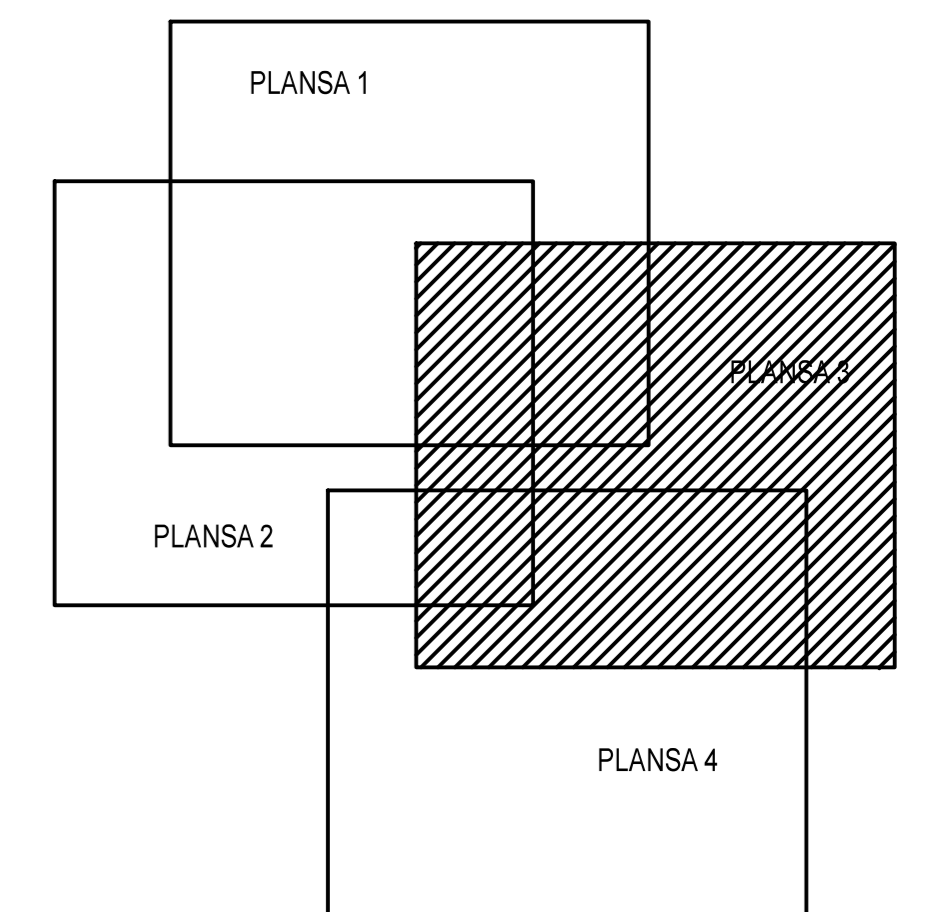

PLAN CADASTRAL

JUDEȚ Galați, UAT Ivești
Sectorul Cadastral 8

Copie spre Publicare

Scara 1:2000

Sistem de proiectie "STEREO '70"

- Plansa 3 -

SCHITA DE RACORDARE A PLANSELOR

LEGENDA

	Limită IMOBIL
	Limită SECTOR
	Limită UAT
	Limită INTRAVILAN
	Limită TARLA
	Număr SECTOR
489	ID IMOBIL
T1	Număr TARLA
DE 7	Toponimie

SCHITA DISPUNERII SECTORULUI CADASTRAL