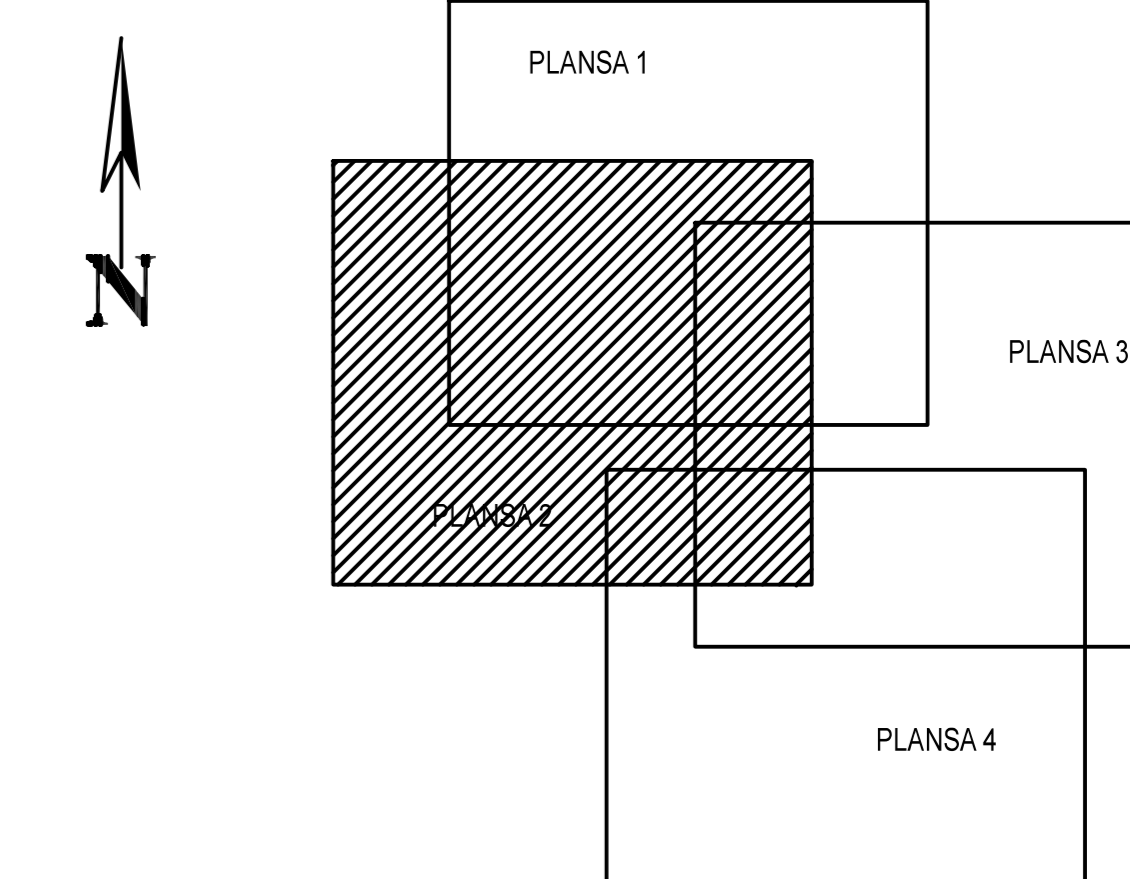

# PLAN CADASTRAL

JUDEȚ Galați, UAT Ivești  
Sectorul Cadastral 8

Copie spre Publicare

Scara 1:2000

Sistem de proiectie "STEREO '70"

- Plansa 2 -

SCHITA DE RACORDARE A PLANSELOR

## LEGENDA

	Limită IMOBIL
	Limită SECTOR
	Limită UAT
	Limită INTRAVILAN
	Limită TARLA
	Număr SECTOR
489	ID IMOBIL
T1	Număr TARLA
DE 7	Toponimie

SCHITA DISPUNERII SECTORULUI CADASTRAL

8