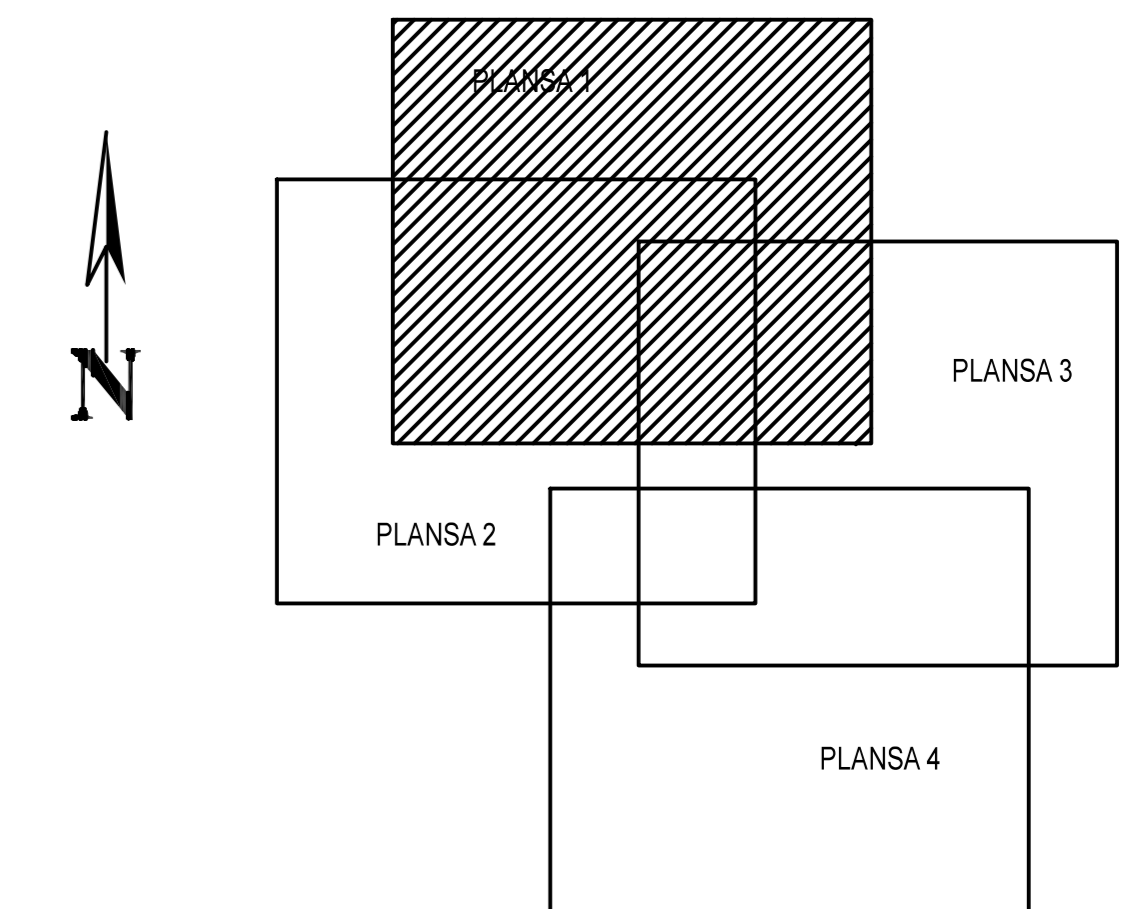

PLAN CADASTRAL

JUDEȚ Galați, UAT Ivești
Sectorul Cadastral 8

Copie spre Publicare

Scara 1:2000

Sistem de proiectie "STEREO '70"

- Plansa 1 -

SCHITA DE RACORDARE A PLANSELOR

LEGENDA

	Limită IMOBIL
	Limită SECTOR
	Limită UAT
	Limită INTRAVILAN
	Limită TARLA
	Număr SECTOR
489	ID IMOBIL
T1	Număr TARLA
DE 7	Toponimie

SCHITA DISPUNERII SECTORULUI CADASTRAL