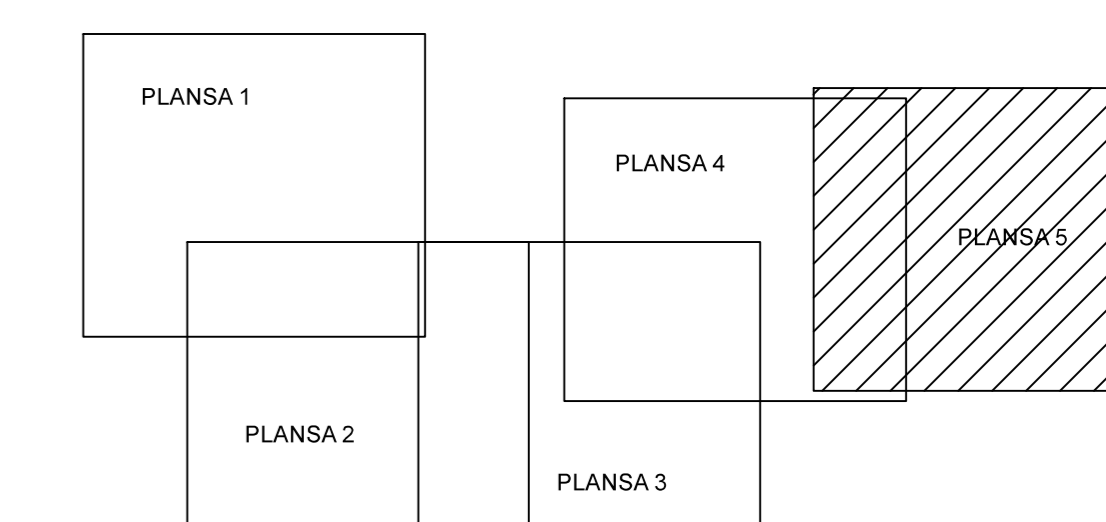

PLAN CADASTRAL
JUDEȚ GALATI, UAT IVESTI
Sectorul Cadastral 7

Spre publicare

Scara 1:1000

Sistem de proiectie "STEREO '70"

- Plansa 5 -

SCHITA DE RACORDARE A PLANSELOR

SCHITA DISPUNERII SECTORULUI CADASTRAL

LEGENDA

	Limită IMOBIL
	Limită CONSTRUCTIE
	Limită SECTOR
	Limită UAT
	Limită INTRAVILAN
	Limită TARLA
	Număr SECTOR
	ID IMOBIL
	Număr TARLA
	Toponimie
	Numar postal