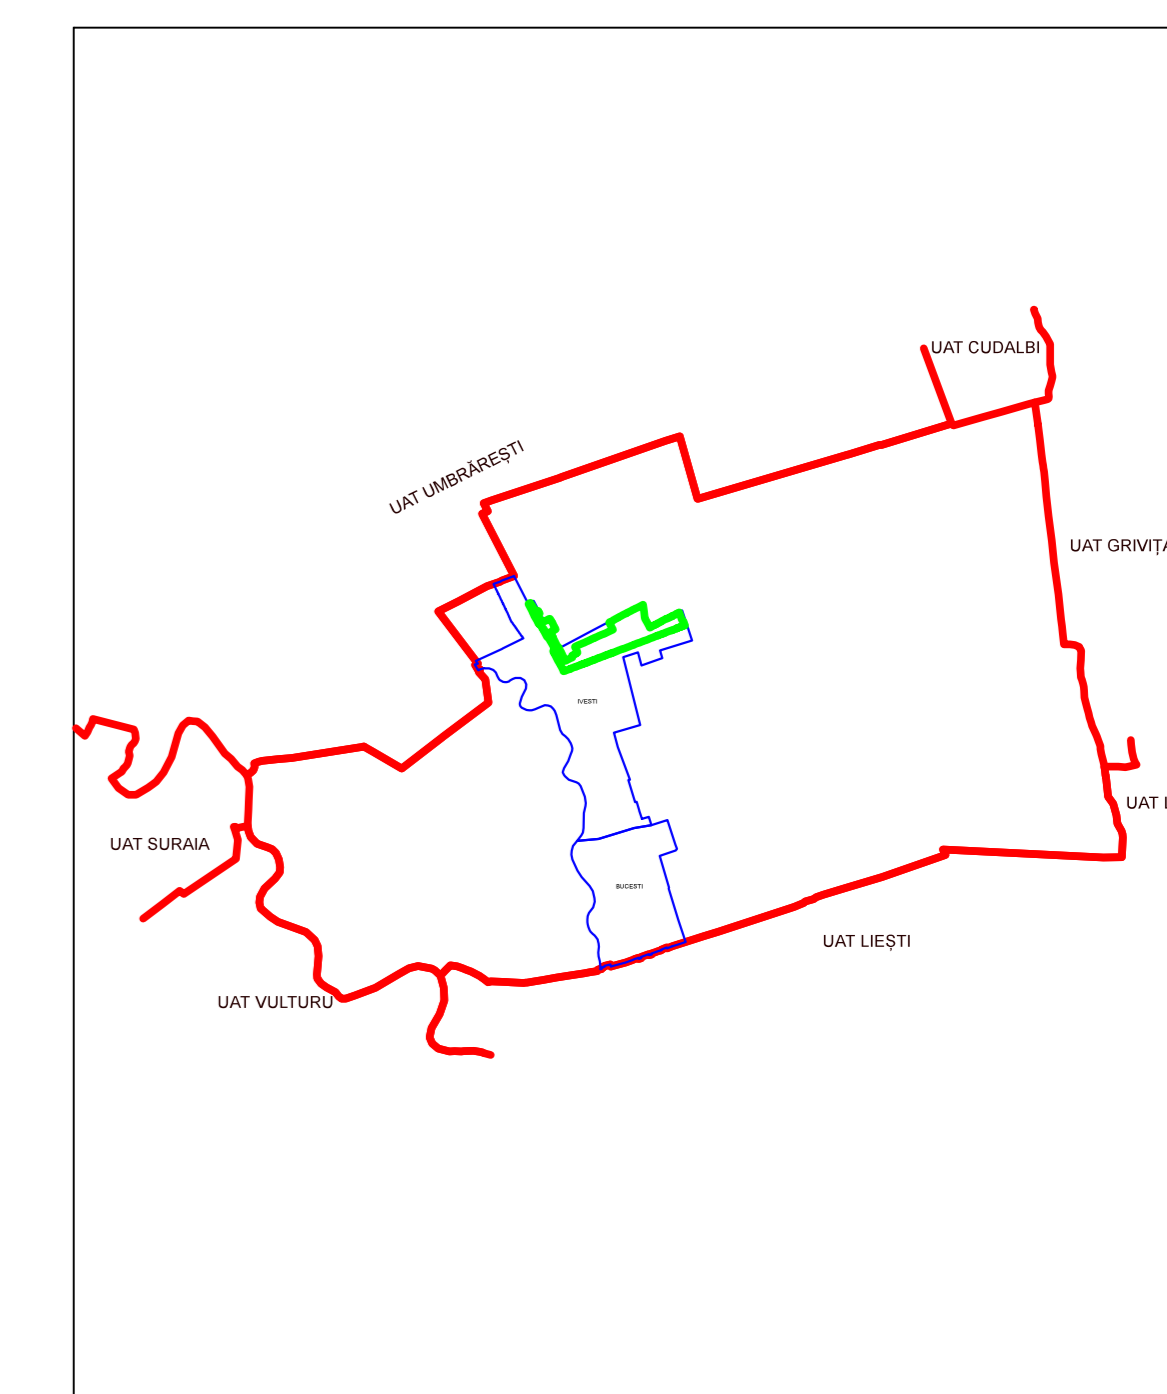

PLAN CADASTRAL
JUDEȚ GALATI, UAT IVESTI
Sectorul Cadastral 7

Spre publicare

Scara 1:1000

Sistem de proiectie "STEREO '70"

- Plansa 5 -

SCHITA DE RACORDARE A PLANSELOR

SCHITA DISPUNERII SECTORULUI CADASTRAL

LEGENDA

	Limită IMOBIL
	Limită CONSTRUCTIE
	Limită SECTOR
	Limită UAT
	Limită INTRAVILAN
	Limită TARLA
	Număr SECTOR
	ID IMOBIL
	Număr TARLA
	Toponimie
	Numar postal