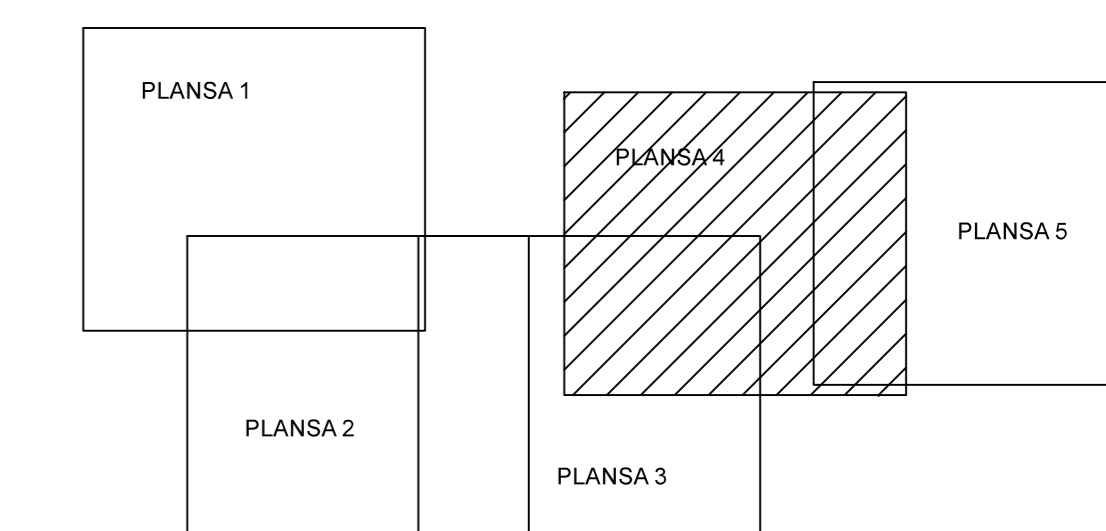

PLAN CADASTRAL

JUDEȚ GALATI, UAT IVESTI

Sectorul Cadastral 7

Spre publicare

Scara 1:1000

Sistem de proiectie "STEREO '70"

- Plansa 4 -

SCHITA DE RACORDARE A PLANSELOR

SCHITA DISPUNERII SECTORULUI CADASTRAL

LEGENDA

	Limită IMOBIL
	Limită CONSTRUCTIE
	Limită SECTOR
	Limită UAT
	Limită INTRAVILAN
	Limită TARLA
	Număr SECTOR
489	ID IMOBIL
T1	Număr TARLA
DE 7	Toponimie
23	Numar postal