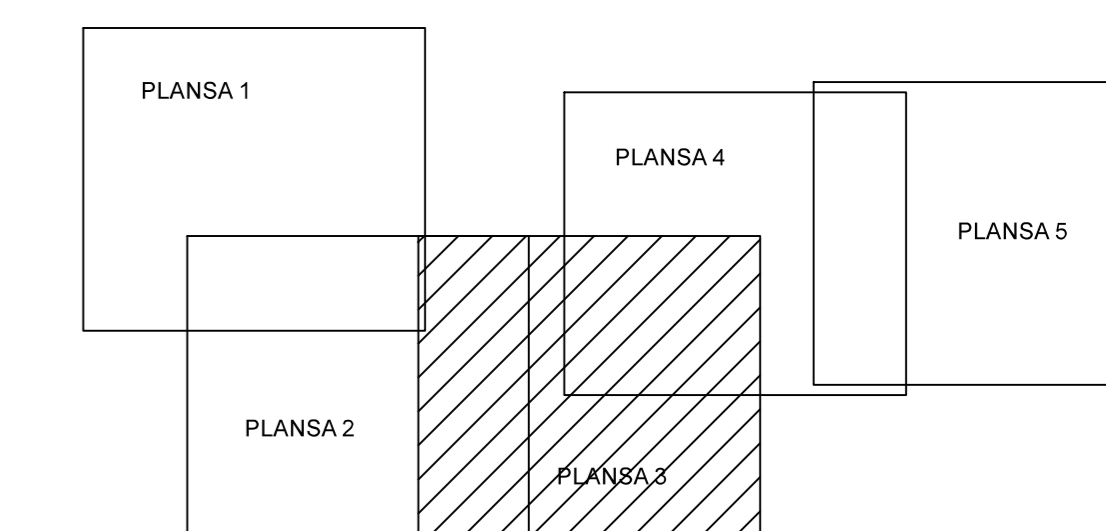

PLAN CADASTRAL JUDEȚ GALATI, UAT IVESTI Sectorul Cadastral 7

Spre publicare

Scara 1:1000

Sistem de proiectie "STEREO '70"
- Plansa 3 -

SCHITA DE RACORDARE A PLANSELOR

SCHITA DISPUNERII SECTORULUI CADASTRAL

LEGENDA

	Limită IMOBIL
	Limită CONSTRUCTIE
	Limită SECTOR
	Limită UAT
	Limită INTRAVILAN
	Limită TARLA
	Număr SECTOR
489	ID IMOBIL
T1	Număr TARLA
DE 7	Toponimie
23	Numar postal