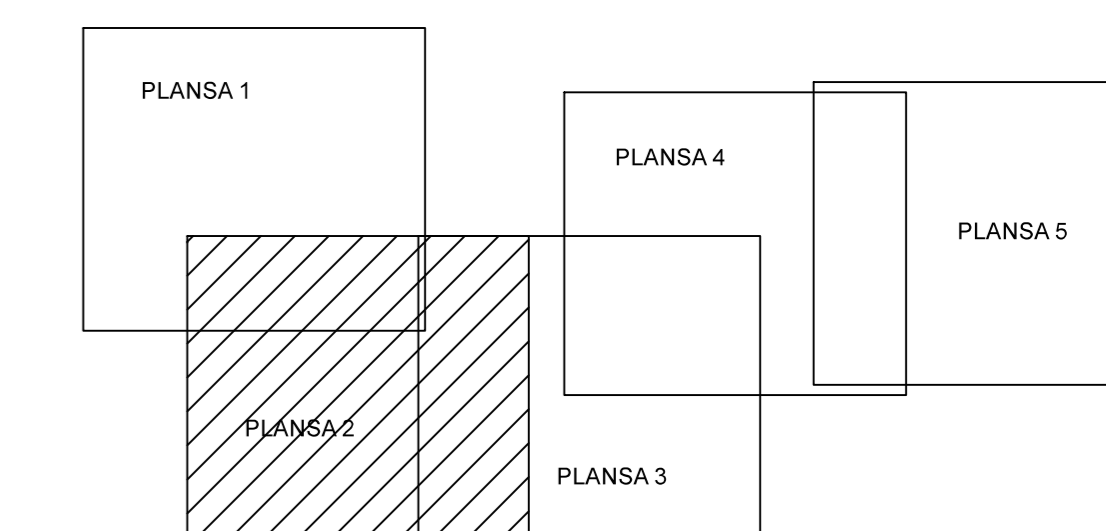

PLAN CADASTRAL

JUDEȚ GALATI, UAT IVESTI

Sectorul Cadastral 7

Spre publicare

Scara 1:1000

Sistem de proiectie "STEREO '70"

- Plansa 2 -

SCHITA DE RACORDARE A PLANSELOR

SCHITA DISPUNERII SECTORULUI CADASTRAL

LEGENDA

	Limită IMOBIL
	Limită CONSTRUCTIE
	Limită SECTOR
	Limită UAT
	Limită INTRAVILAN
	Limită TARLA
	Număr SECTOR
	ID IMOBIL
	Număr TARLA
	Toponimie
	Numar postal