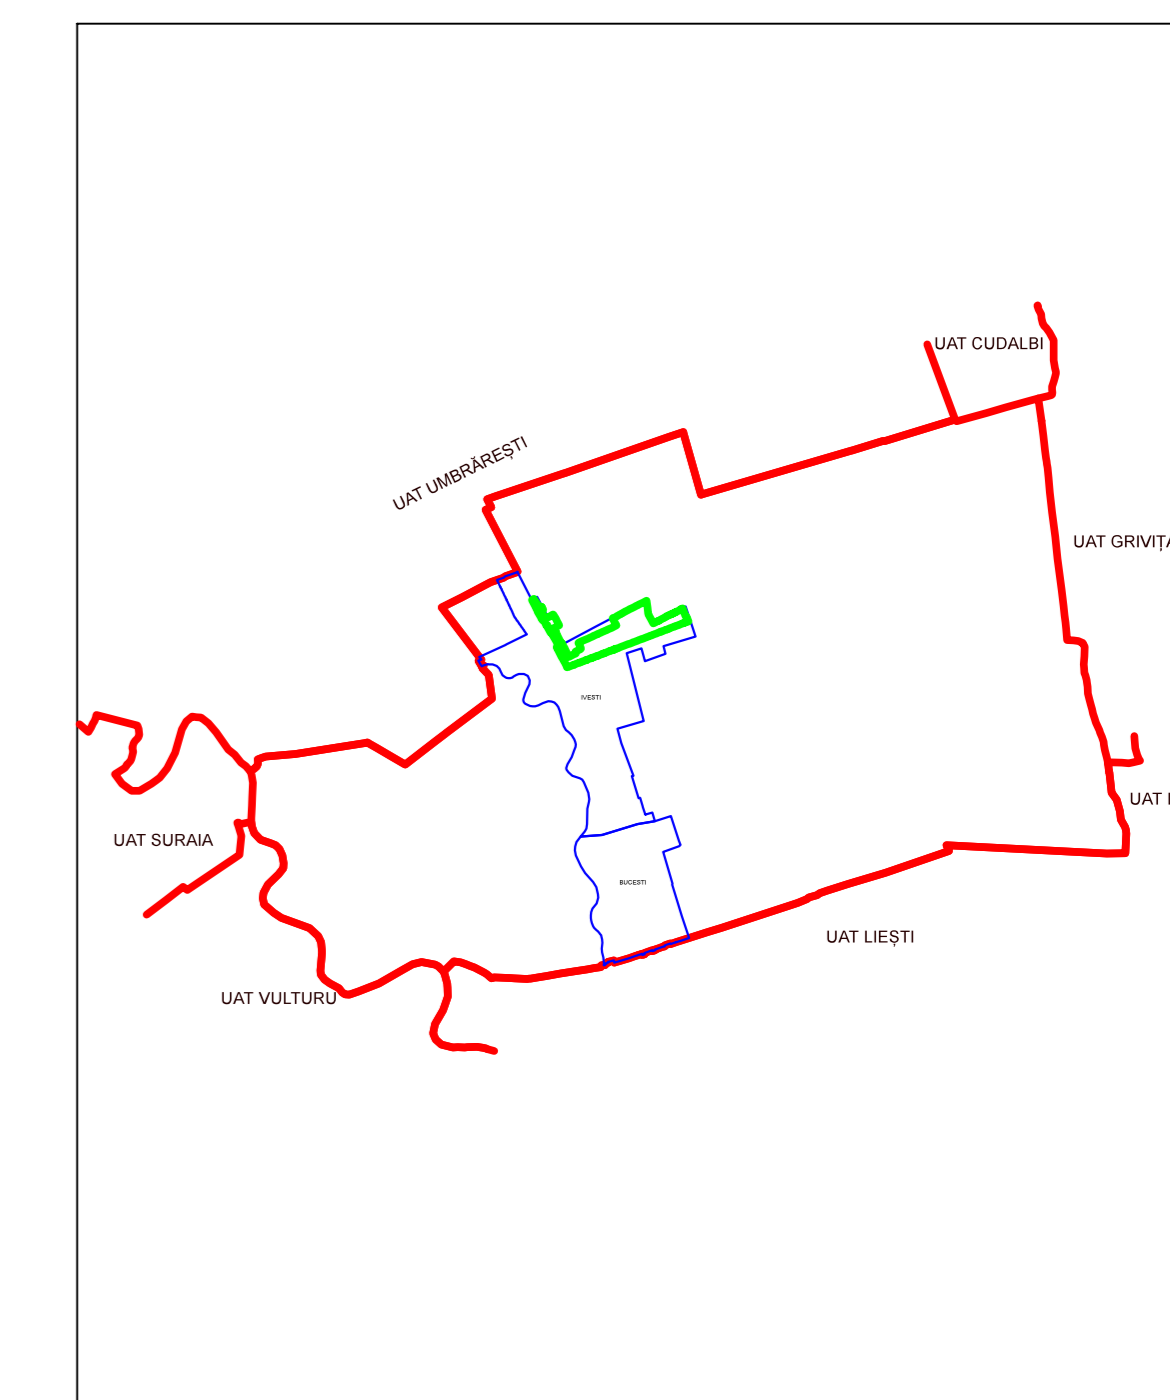

PLAN CADASTRAL

JUDEȚ GALATI, UAT IVESTI

Sectorul Cadastral 7

Spre publicare

Scara 1:1000

Sistem de proiectie "STEREO '70"

- Plansa 2 -

SCHITA DE RACORDARE A PLANSELOR

SCHITA DISPUNERII SECTORULUI CADASTRAL

LEGENDA

	Limită IMOBIL
	Limită CONSTRUCTIE
	Limită SECTOR
	Limită UAT
	Limită INTRAVILAN
	Limită TARLA
	Număr SECTOR
	ID IMOBIL
	Număr TARLA
	Toponimie
	Numar postal