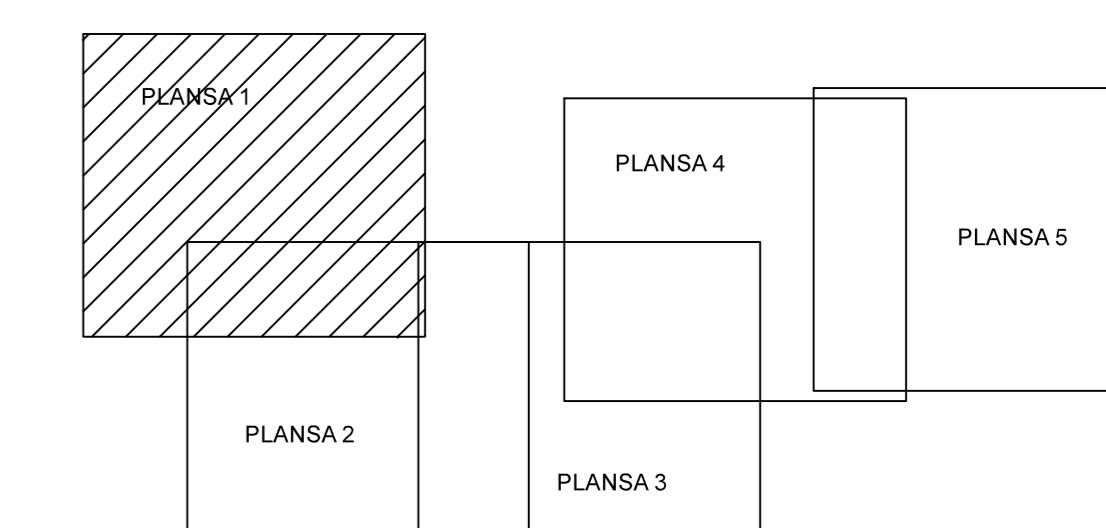

PLAN CADASTRAL
JUDEȚ GALATI, UAT IVESTI
Sectorul Cadastral 7

Spre publicare

Scara 1:1000

Sistem de proiectie "STEREO '70"

- Plansa 1 -

SCHITA DE RACORDARE A PLANSELOR

SCHITA DISPUNERII SECTORULUI CADASTRAL

LEGENDA

	Limită IMOBIL
	Limită CONSTRUCTIE
	Limită SECTOR
	Limită UAT
	Limită INTRAVILAN
	Limită TARLA
	Număr SECTOR
489	ID IMOBIL
T1	Număr TARLA
DE 7	Toponimie
23	Numar postal