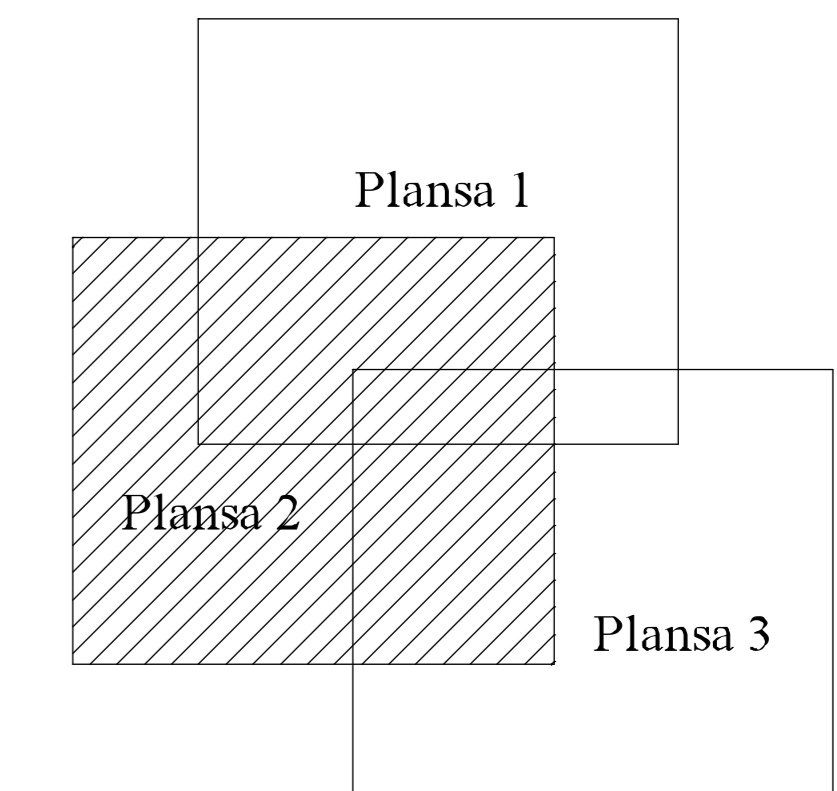

PLAN CADASTRAL JUDEȚ GALAȚI, UAT IVEȘTI

Sectorul Cadastral 6

Spre publicare

Scara 1:2000

Sistem de proiectie "STEREO '70"

- Plansa 2 -

SCHITA DE RACORDARE A PLANSELOR

SCHITA DISPUNERII SECTORULUI CADASTRAL

LEGENDA

	Limită IMOBIL
	Limită CONSTRUCTIE
	Limită SECTOR
	Limită UAT
	Limită INTRAVILAN
	Limită TARLA
	Număr SECTOR
	ID IMOBIL
	Număr TARLA
	Toponimie
	Numar postal