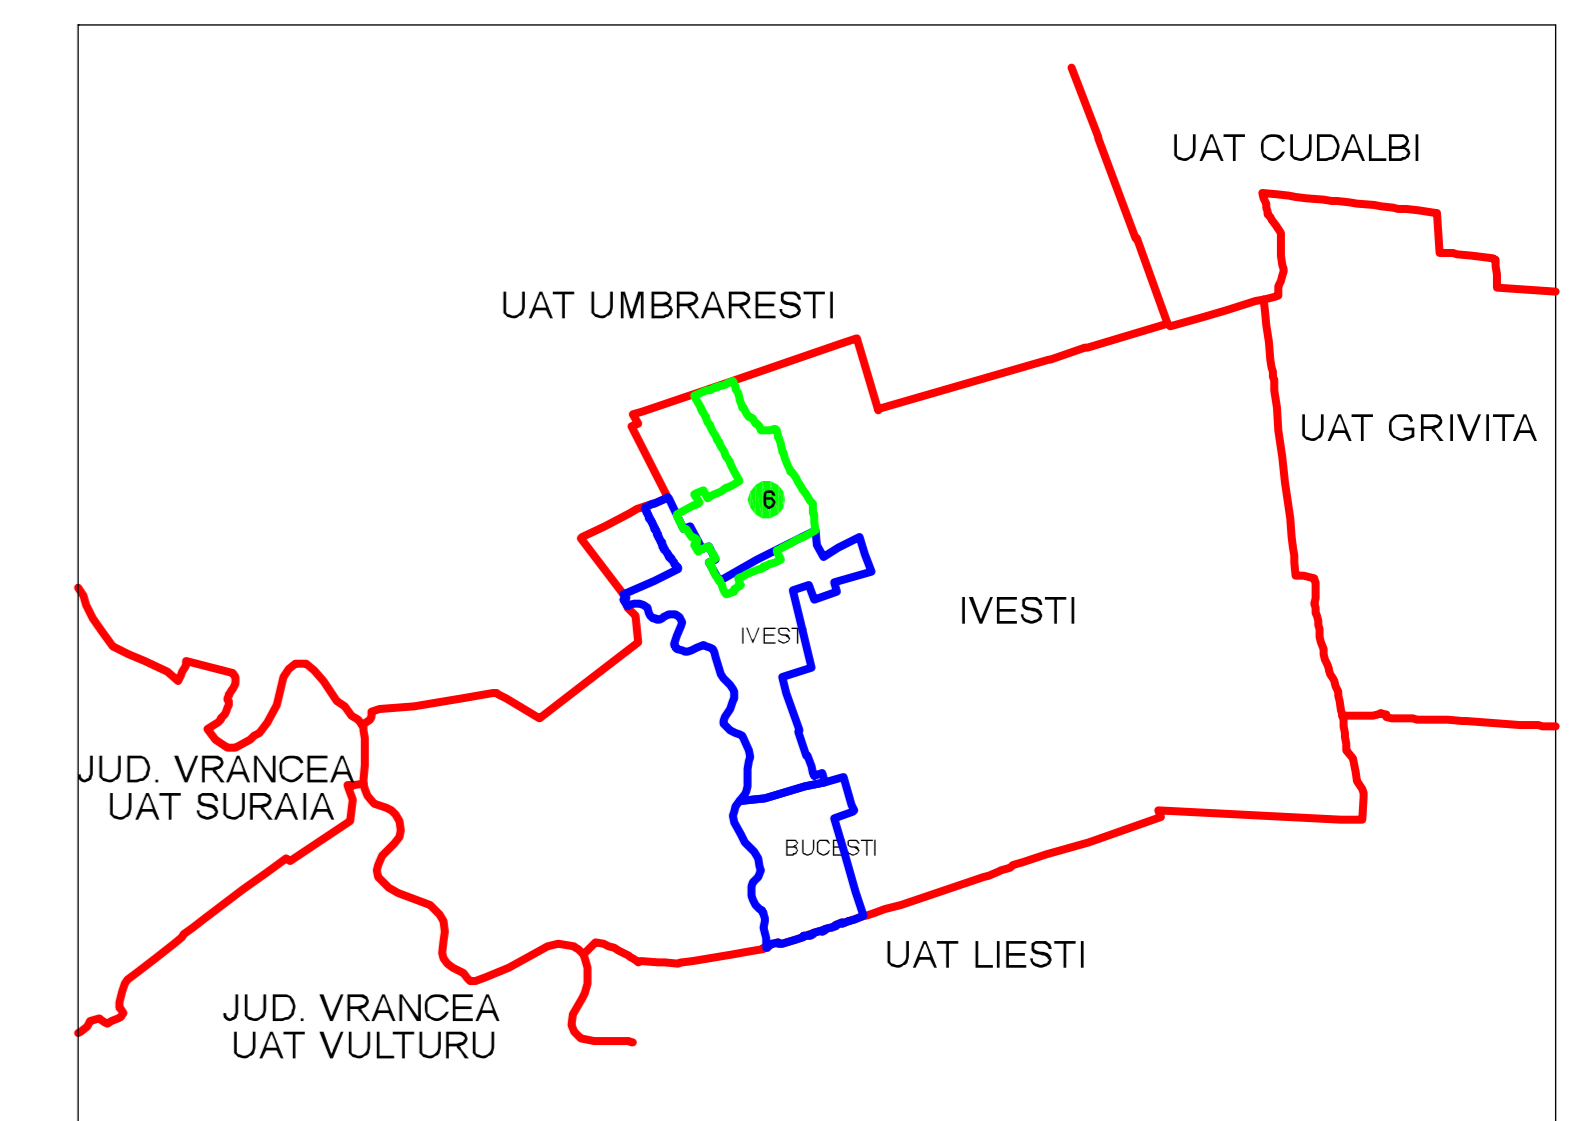

PLAN CADASTRAL JUDEȚ GALAȚI, UAT IVEȘTI

Sectorul Cadastral 6

Spre publicare

Scara 1:2000

Sistem de proiectie "STEREO '70"

- Plansa 2 -

SCHITA DE RACORDARE A PLANSELOR

SCHITA DISPUNERII SECTORULUI CADASTRAL

LEGENDA

	Limită IMOBIL
	Limită CONSTRUCTIE
	Limită SECTOR
	Limită UAT
	Limită INTRAVILAN
	Limită TARLA
	Număr SECTOR
	ID IMOBIL
	Număr TARLA
	Toponimie
	Numar postal