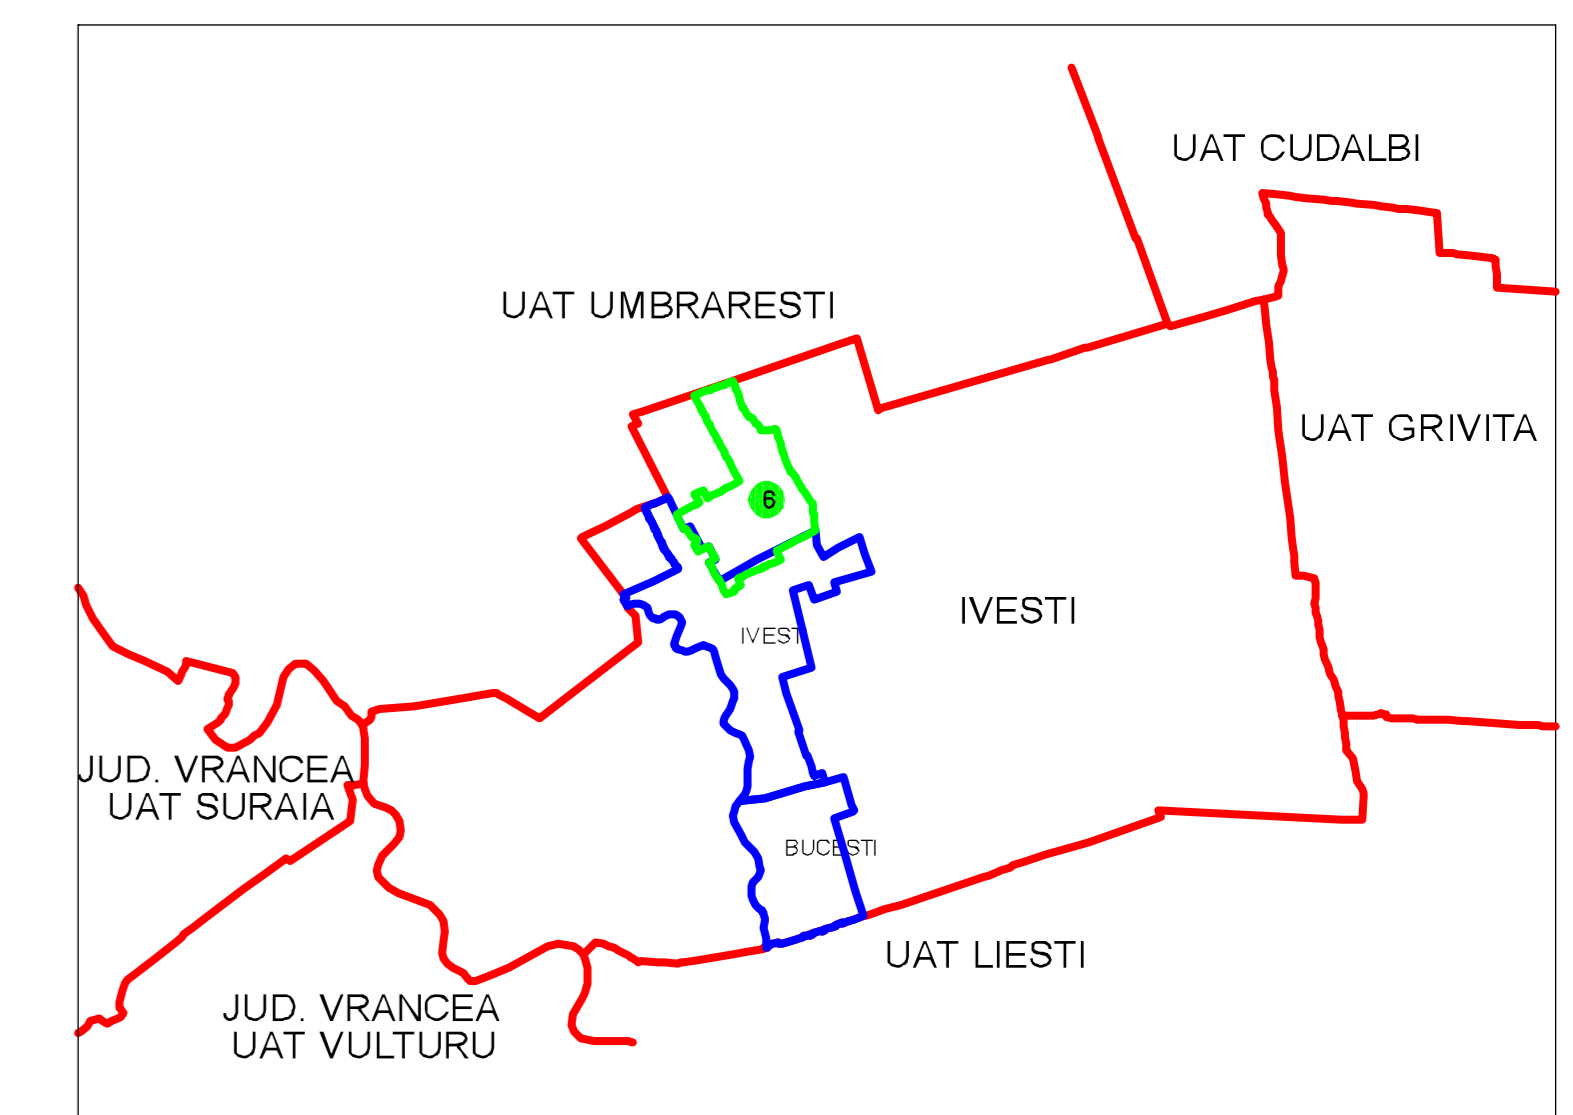

PLAN CADASTRAL JUDEȚ GALAȚI, UAT IVEȘTI

Sectorul Cadastral 6

Spre publicare

Scara 1:2000

Sistem de proiecție "STEREO '70"

- Plansa 1 -

SCHITA DE RACORDARE A PLANSELOR

SCHITA DISPUNERII SECTORULUI CADASTRAL

LEGENDA

	Limită IMOBIL
	Limită CONSTRUCTIE
	Limită SECTOR
	Limită UAT
	Limită INTRAVILAN
	Limită TARLA
	Număr SECTOR
	ID IMOBIL
	Număr TARLA
	Toponimie
	Numar postal