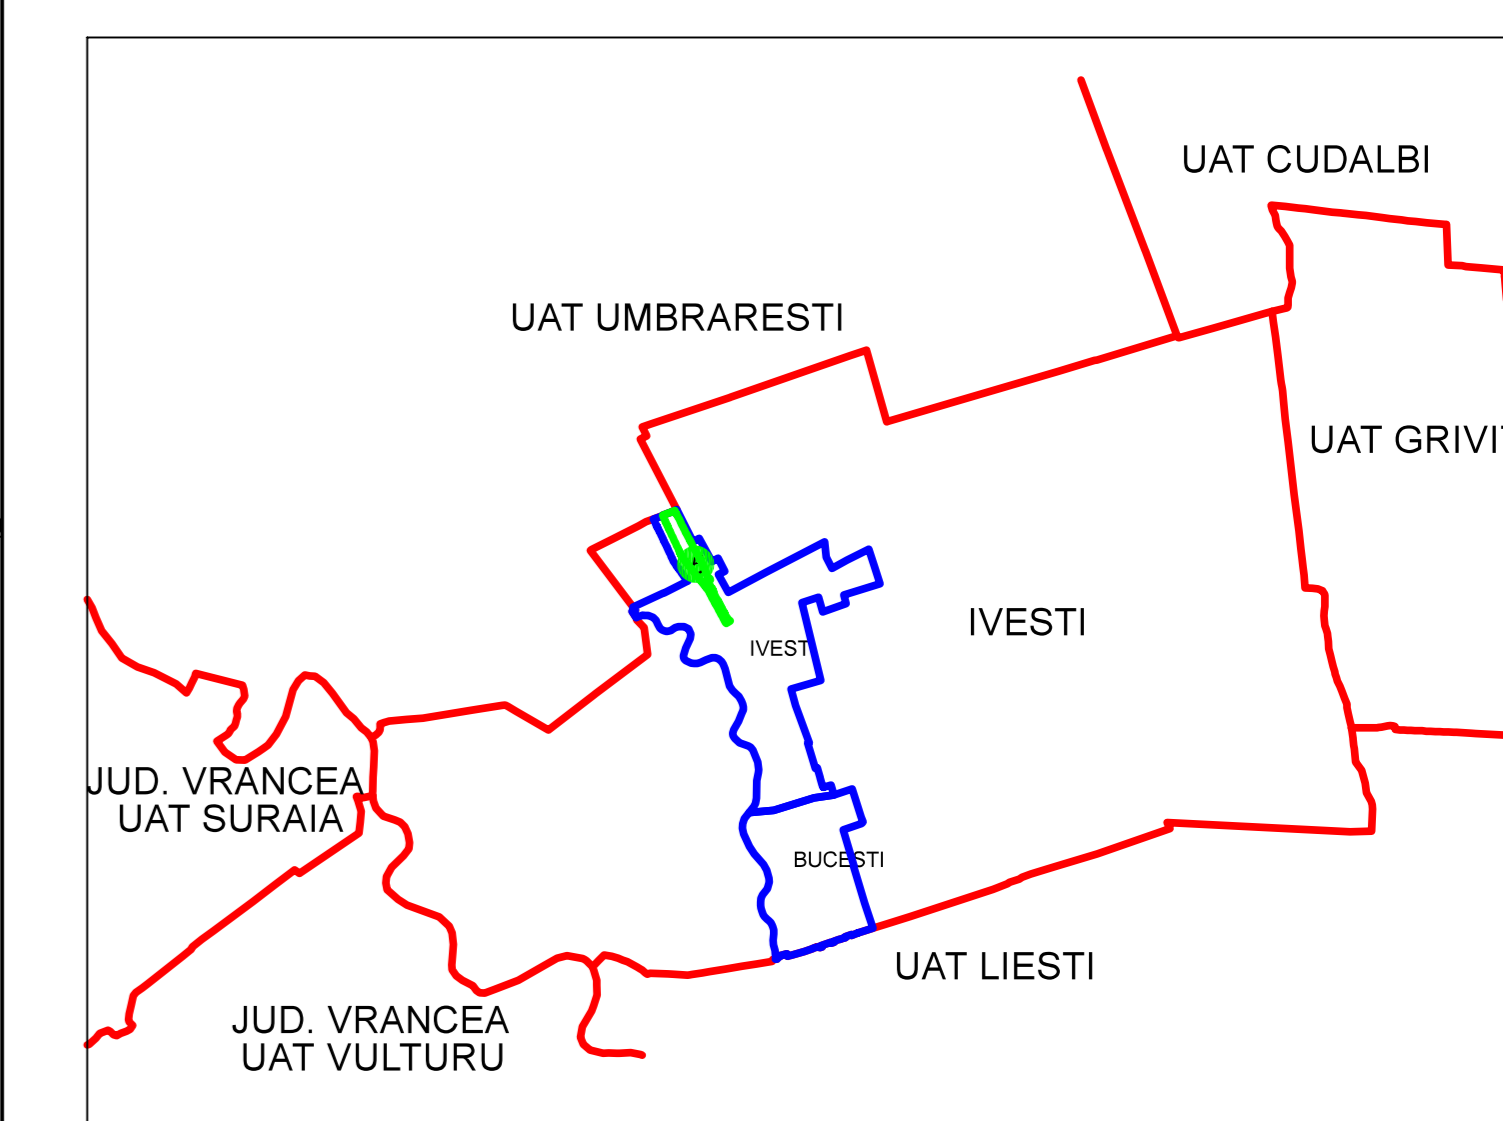

PLAN CADASTRAL JUDEȚ GALAȚI, UAT IVEȘTI Sectorul Cadastral 5

Spre publicare

Scara 1:1000

Sistem de proiecție "STEREO '70"

- Plansa 3 -

SCHITA DE RACORDARE A PLANSELOR

SCHITA DISPUNERII SECTORULUI CADASTRAL

LEGENDA

	Limită IMOBIL
	Limită CONSTRUCTIE
	Limită SECTOR
	Limită UAT
	Limită INTRAVILAN
	Limită TARLA
	Număr SECTOR
	ID IMOBIL
	Număr TARLA
	Toponimie
	Numar postal