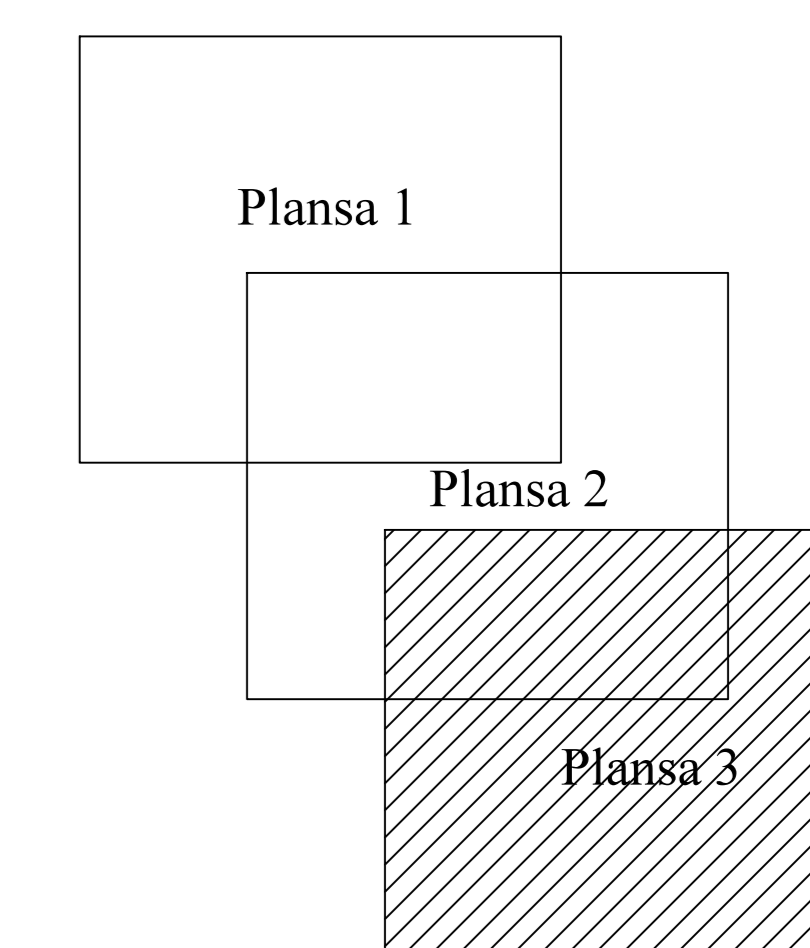

PLAN CADASTRAL JUDEȚ GALAȚI, UAT IVEȘTI Sectorul Cadastral 5

Spre publicare

Scara 1:1000

Sistem de proiecție "STEREO '70"

- Plansa 3 -

SCHITA DE RACORDARE A PLANSELOR

SCHITA DISPUNERII SECTORULUI CADASTRAL

LEGENDA

	Limită IMOBIL
	Limită CONSTRUCTIE
	Limită SECTOR
	Limită UAT
	Limită INTRAVILAN
	Limită TARLA
	Număr SECTOR
	ID IMOBIL
	Număr TARLA
	Toponimie
	Numar postal