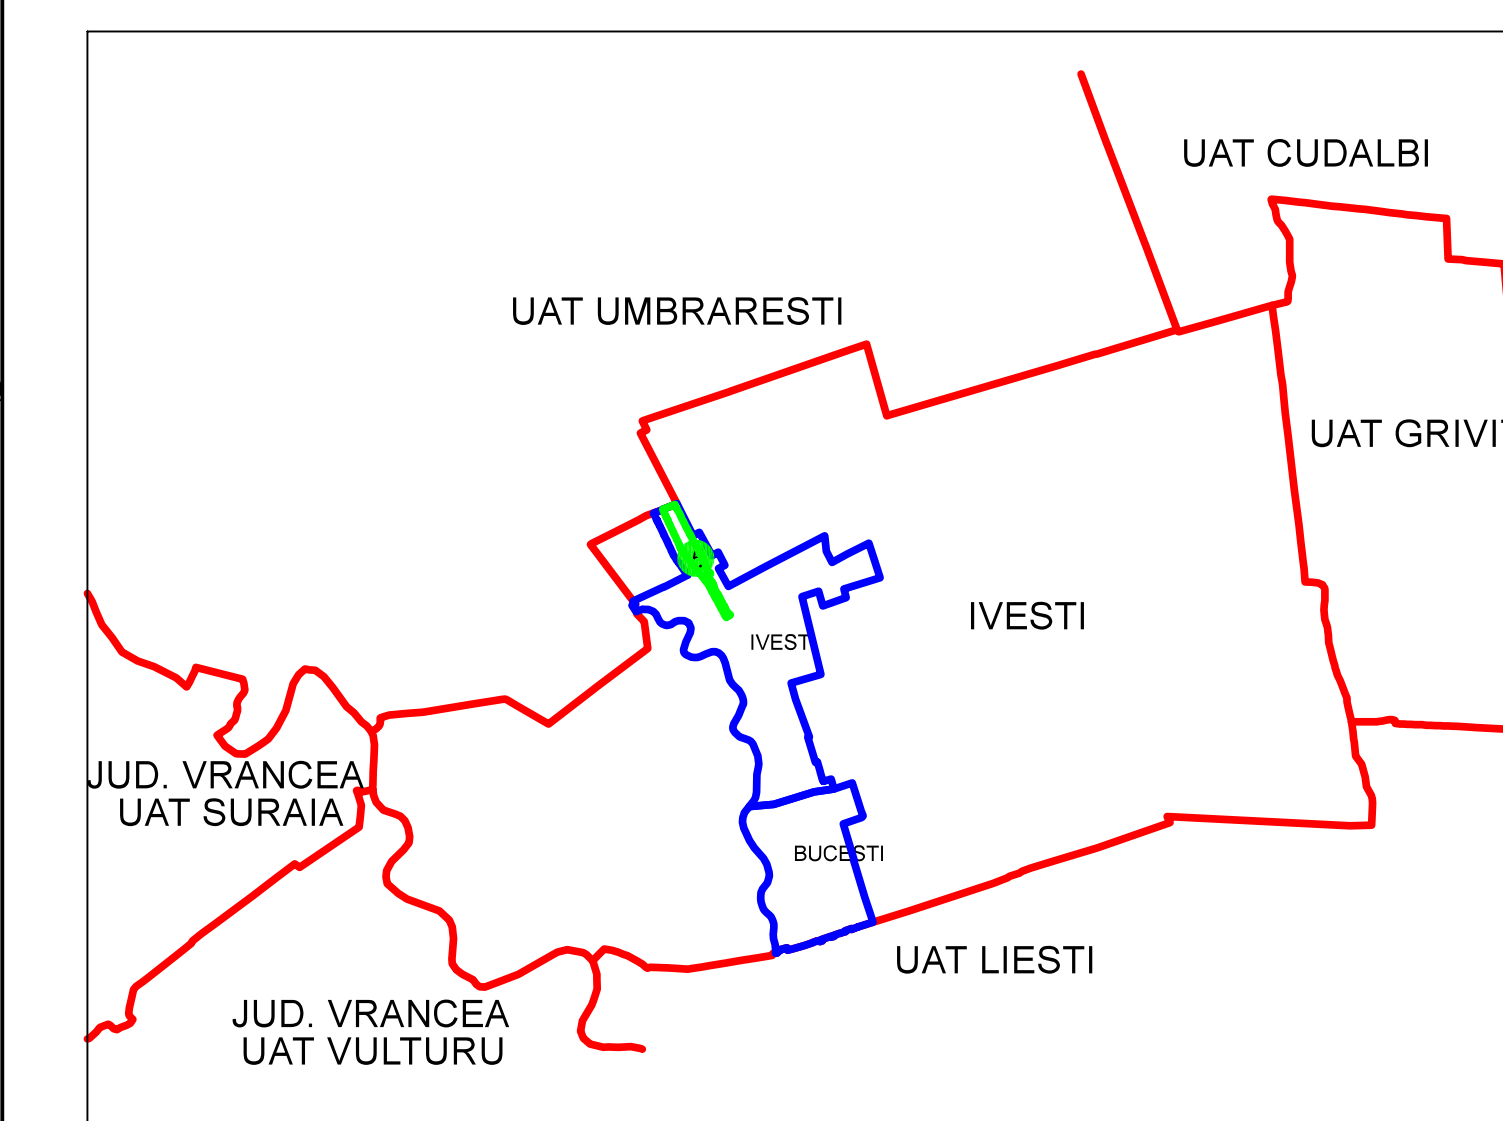

PLAN CADASTRAL
JUDEȚ GALAȚI, UAT IVEȘTI
Sectorul Cadastral 5

Spre publicare

Scara 1:1000

Sistem de proiectie "STEREO '70"

- Plansa 2 -

SCHITA DE RACORDARE A PLANSELOR

SCHITA DISPUNERII SECTORULUI CADASTRAL

LEGENDA

	Limită IMOBIL
	Limită CONSTRUCȚIE
	Limită SECTOR
	Limită UAT
	Limită INTRAVILAN
	Limită TARLA
	Număr SECTOR
	ID IMOBIL
	Număr TARLA
	Toponimie
	Numar postal