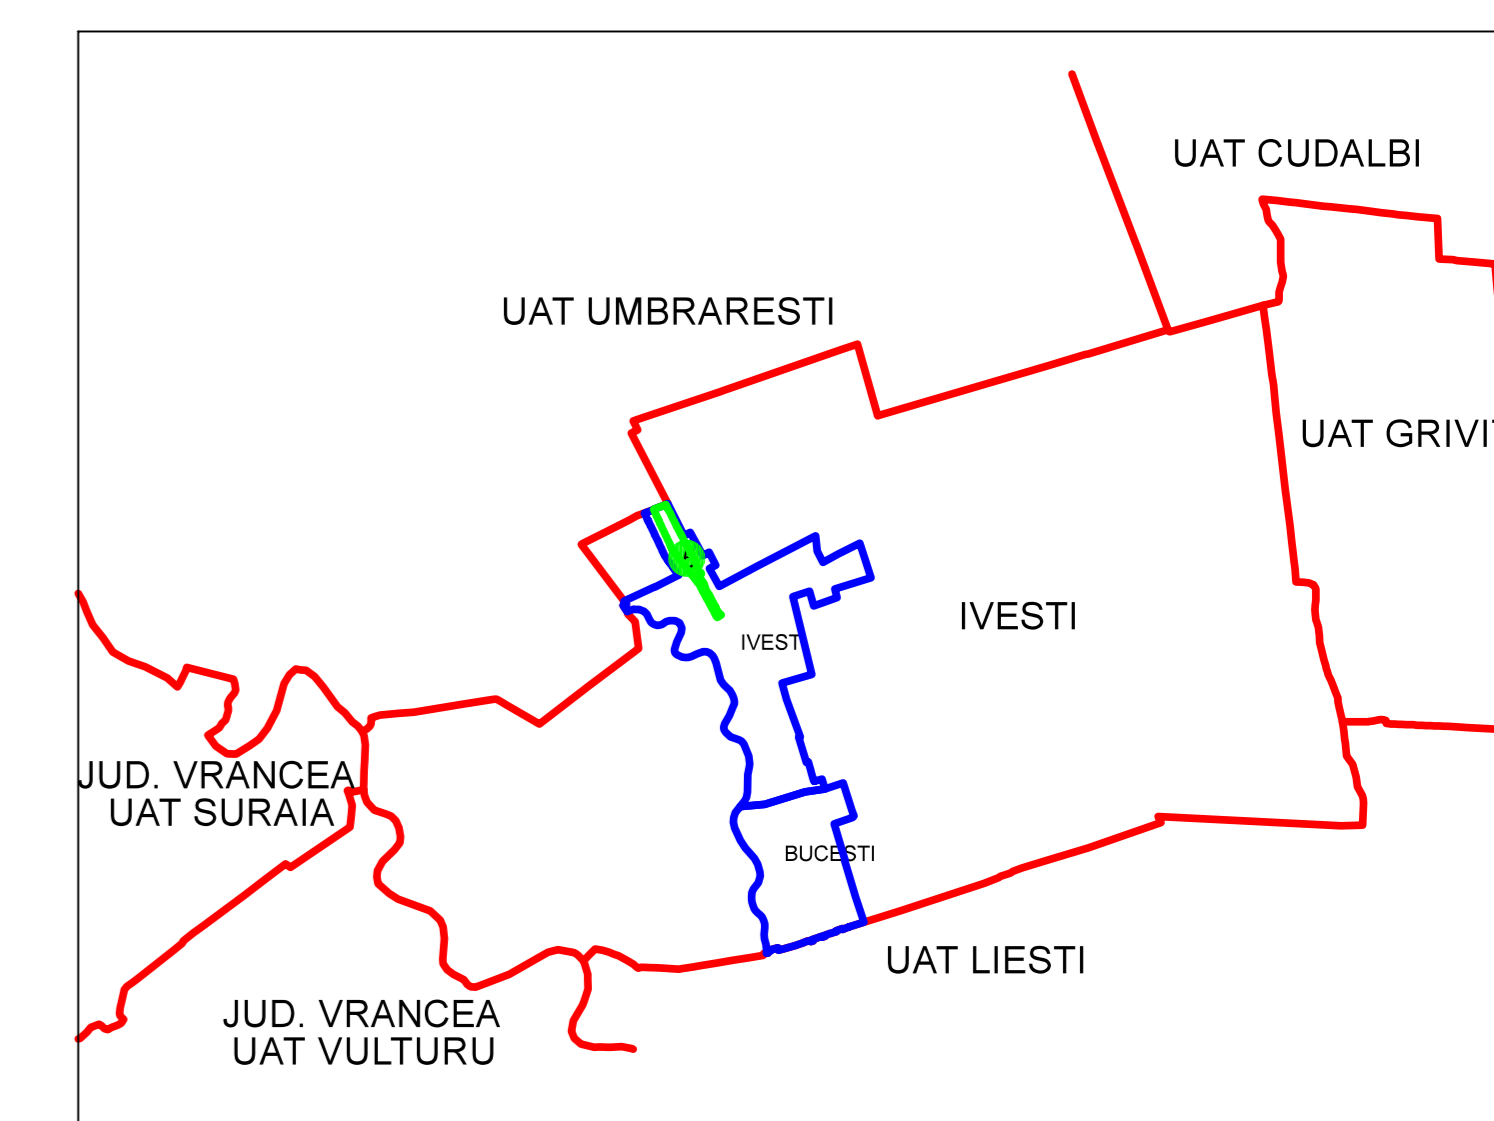

PLAN CADASTRAL  
JUDEȚ GALAȚI, UAT IVEȘTI  
Sectorul Cadastral 5

Spre publicare

Scara 1:1000

Sistem de proiecție "STEREO '70"

- Plansa 1 -

SCHITA DE RACORDARE A PLANSELOR

SCHITA DISPUNERII SECTORULUI CADASTRAL

LEGENDA

	Limită IMOBIL
	Limită CONSTRUCȚIE
	Limită SECTOR
	Limită UAT
	Limită INTRAVILAN
	Limită TARLA
	Număr SECTOR
	ID IMOBIL
	Număr TARLA
	Toponimie
	Numar postal