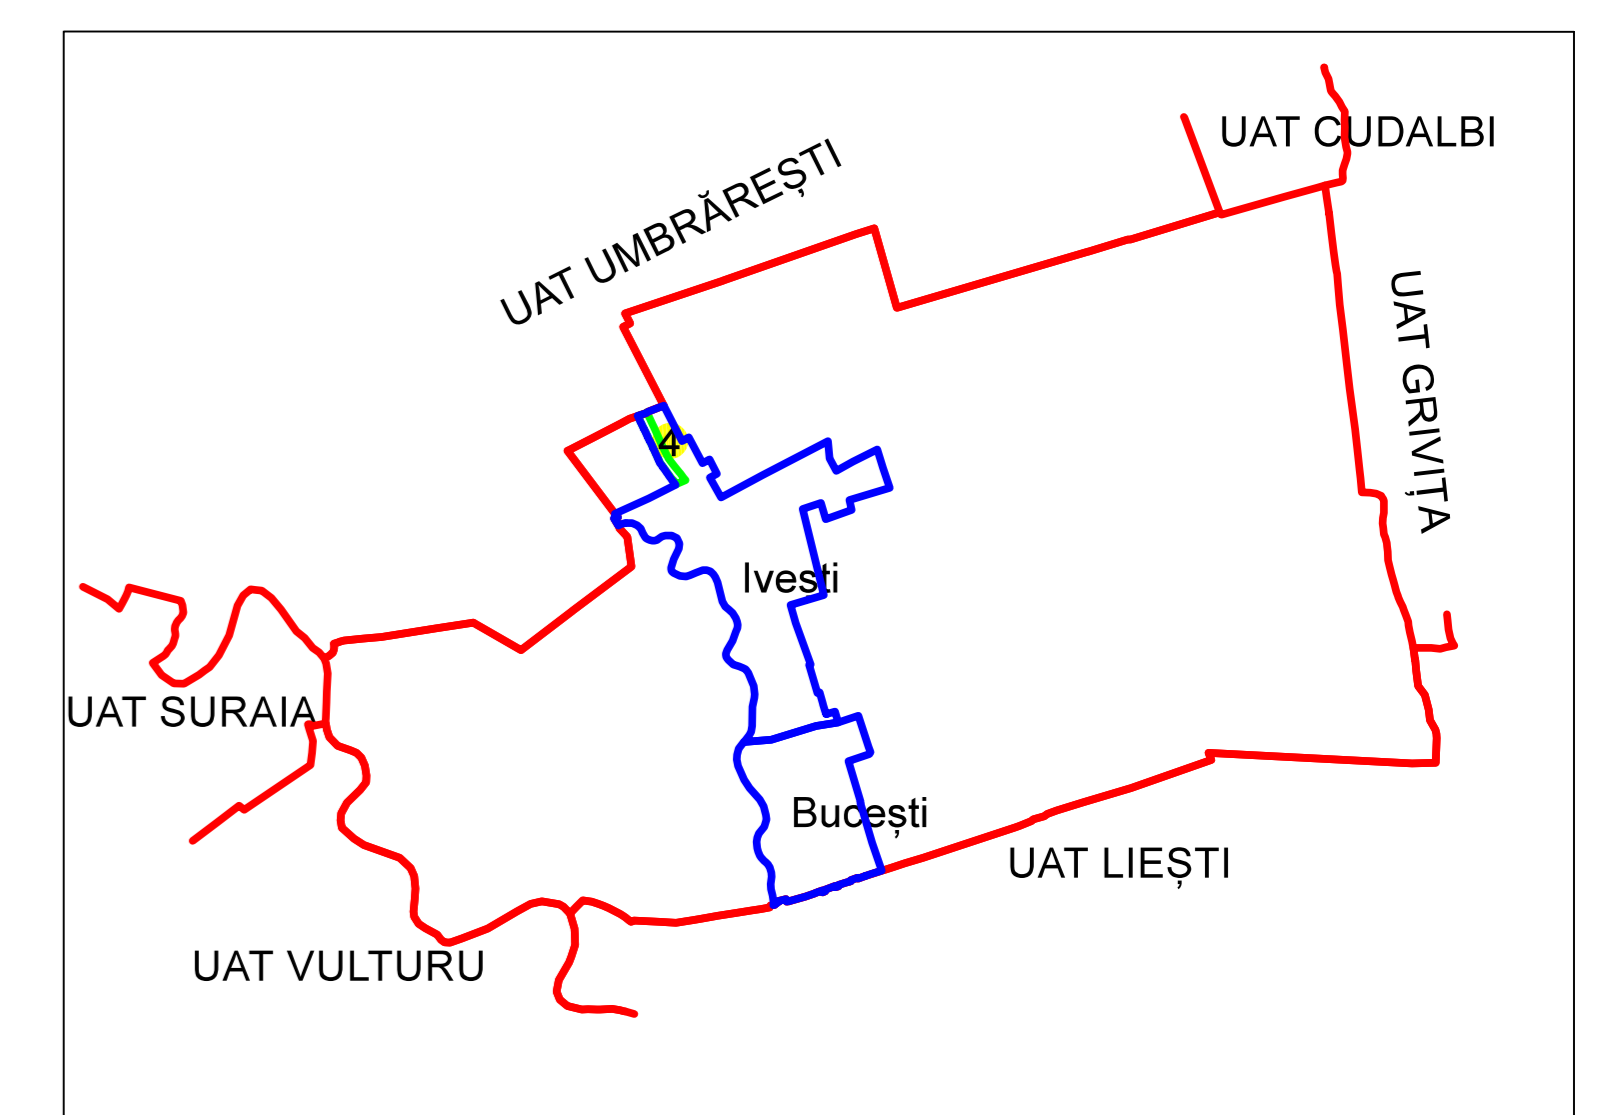

PLAN CADASTRAL
JUDET GALATI, UAT IVESTI
 Sectorul Cadastral 4

Copie spre publicare
 Scara 1:1000
 Sistem de proiectie "STEREO '70"
 - Plansa 2 -

SCHITA DE RACORDARE A PLANSELOR

LEGENDA

	Limită IMOBIL
	Limită CONSTRUCTIE
	Limită SECTOR
	Limită UAT
	Limită INTRAVILAN
	Limită TARLA
	Număr SECTOR
	ID IMOBIL
	Număr TARLA
	Toponimie
	Numar postal

SCHITA DISPUNERII SECTORULUI CADASTRAL

Executant
 SC SYSCAD SOLUTIONS S.R.L.
 Ing. Iliea Liviu Constantin
 Data