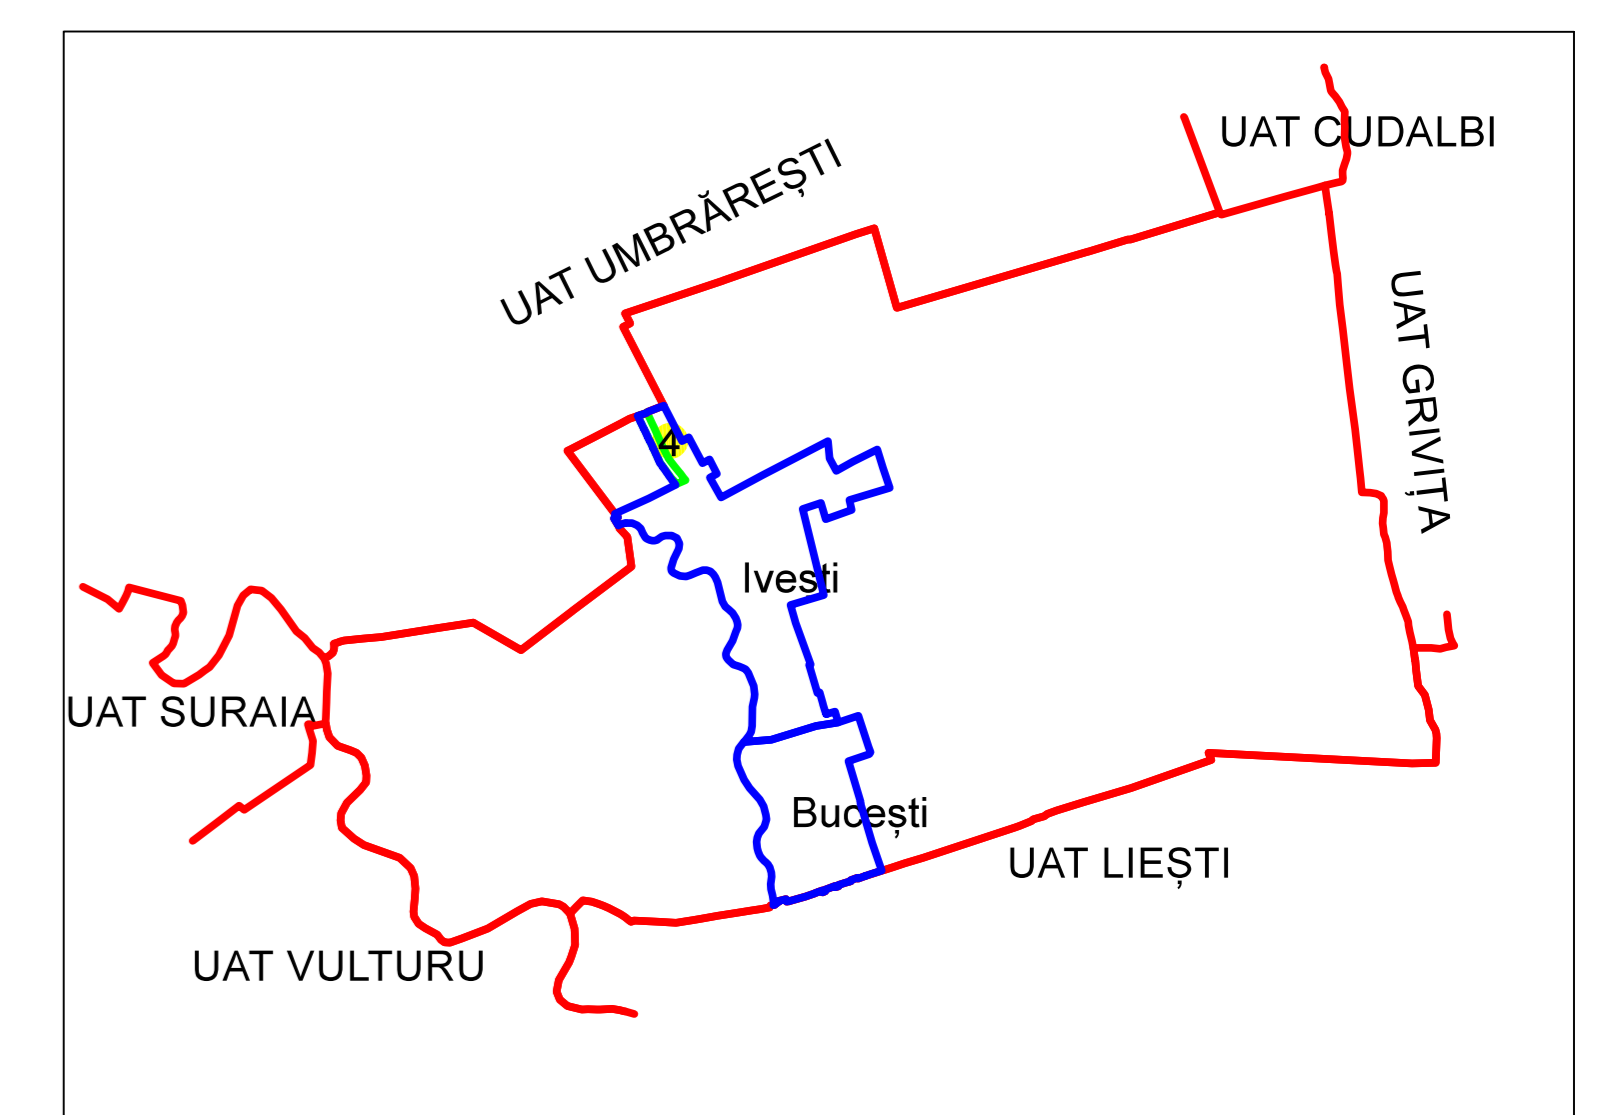

PLAN CADASTRAL
JUDET GALATI, UAT IVESTI
 Sectorul Cadastral 4

Copie spre publicare
 Scara 1:1000
 Sistem de proiectie "STEREO '70"
 - Plansa 1 -

SCHITA DE RACORDARE A PLANSELOR

LEGENDA

	Limită IMOBIL
	Limită CONSTRUCTIE
	Limită SECTOR
	Limită UAT
	Limită INTRAVILAN
	Limită TARLA
	Număr SECTOR
	ID IMOBIL
	Număr TARLA
	Toponimie
	Numar postal

SCHITA DISPUNERII SECTORULUI CADASTRAL

Executant
 SC SYSCAD SOLUTIONS S.R.L.
 Ing. Iliea Liviu Constantin
 Data