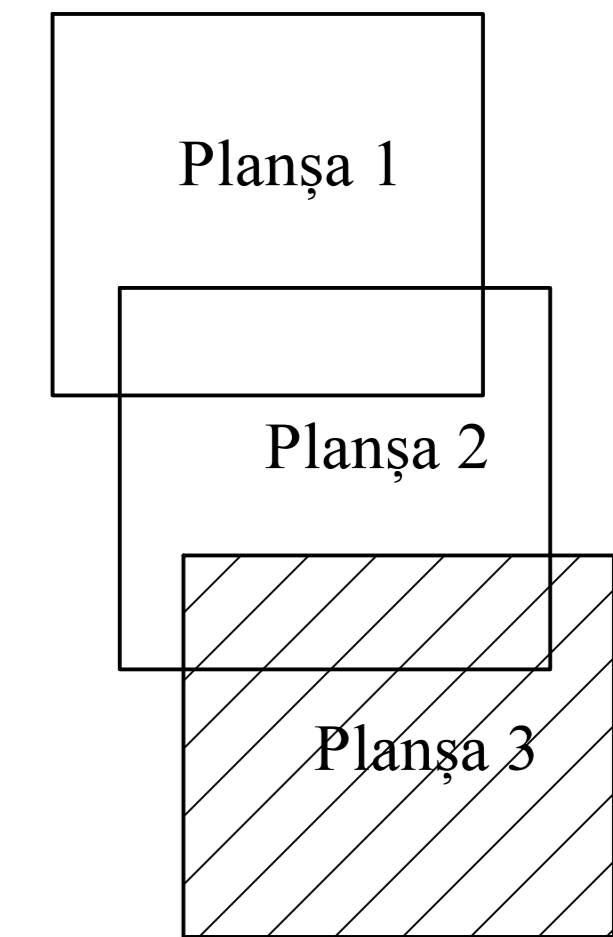

PLAN CADASTRAL
JUDET GALATI, UAT IVESTI
Sectorul Cadastral 37

Copie spre publicare
Scara 1:1000
Sistem de proiectie "STEREO '70"
- Plansa 3 -

SCHITA DE RACORDARE A PLANSELOR

LEGENDA

- Limită IMOBIL
- Limită SECTOR
- Limită UAT
- Limită INTRAVILAN
- Limită TARLA
- 1 Număr SECTOR
- 489 ID IMOBIL
- T1 Număr TARLA
- DE 7 Toponimie

SCHITA DISPUNERII SECTORULUI CADASTRAL