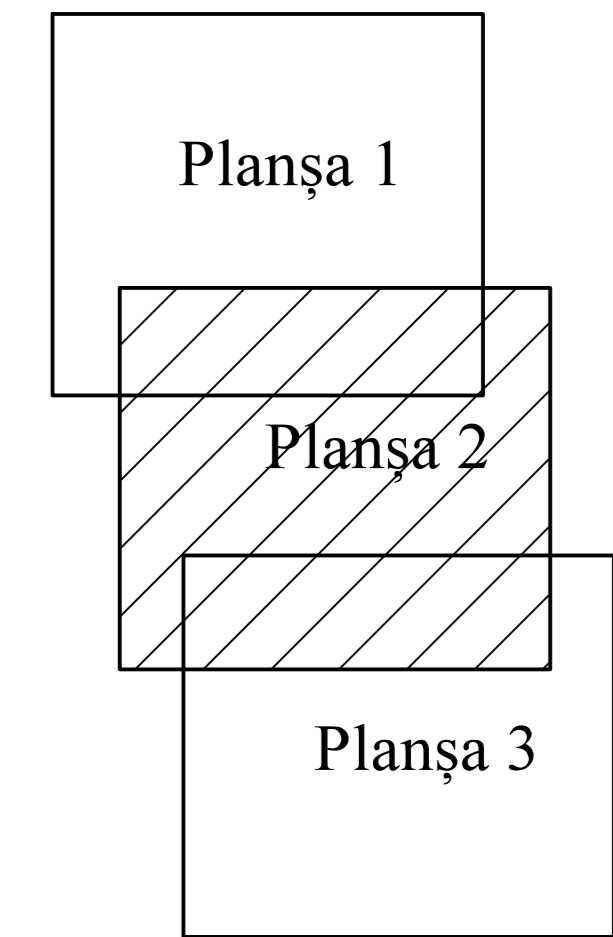

PLAN CADASTRAL  
JUDET GALATI, UAT IVESTI  
Sectorul Cadastral 37

Copie spre publicare  
Scara 1:1000  
Sistem de proiectie "STEREO '70"  
- Planșa 2 -

SCHITA DE RACORDARE A PLANSELOR

LEGENDA

	Limită IMOBIL
	Limită SECTOR
	Limită UAT
	Limită INTRAVILAN
	Limită TARLA
	Număr SECTOR
	489 ID IMOBIL
	T1 Număr TARLA
	DE 7 Toponimie

SCHITA DISPUNERII SECTORULUI CADASTRAL