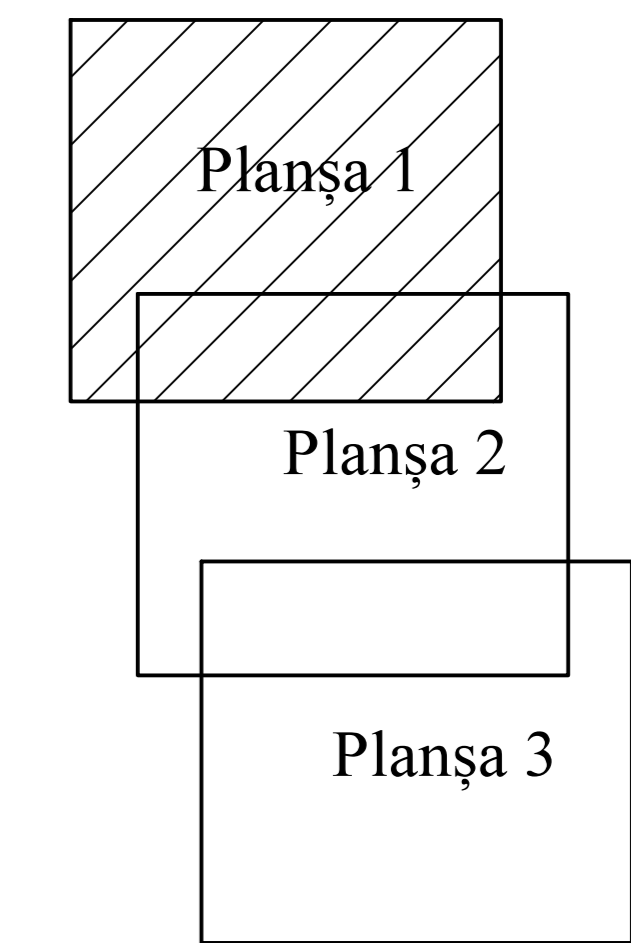

PLAN CADASTRAL
JUDET GALATI, UAT IVESTI
Sectorul Cadastral 37

Copie spre publicare
Scara 1:1000
Sistem de proiectie "STEREO '70"
- Plansa 1 -

SCHITA DE RACORDARE A PLANSELOR

LEGENDA

	Limita IMOBIL
	Limita SECTOR
	Limita UAT
	Limita INTRAVILAN
	Limita TARLA
	Număr SECTOR
489	ID IMOBIL
T1	Număr TARLA
DE 7	Toponimie

SCHITA DISPUNERII SECTORULUI CADASTRAL