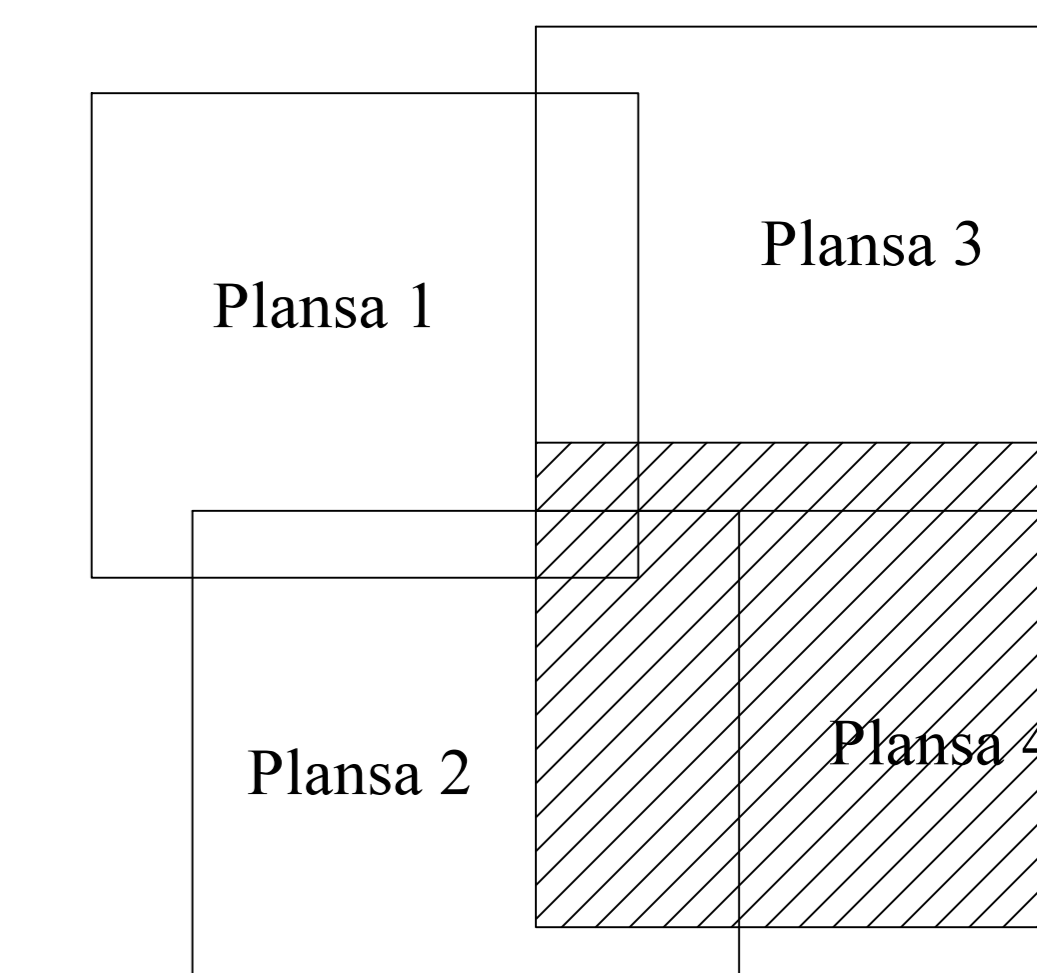

PLAN CADASTRAL
JUDEȚ GALATI, UAT IVESTI
Sectorul Cadastral 36

Spre publicare

Scara 1:1000

Sistem de proiectie "STEREO '70"

- Plansa 4 -

SCHITA DE RACORDARE A PLANSELOR

SCHITA DISPUNERII SECTORULUI CADASTRAL

LEGENDA

	Limită IMOBIL
	Limită CONSTRUCTIE
	Limită SECTOR
	Limită UAT
	Limită INTRAVILAN
	Limită TARLA
	Număr SECTOR
	ID IMOBIL
	Număr TARLA
	Toponimie
	Numar postal