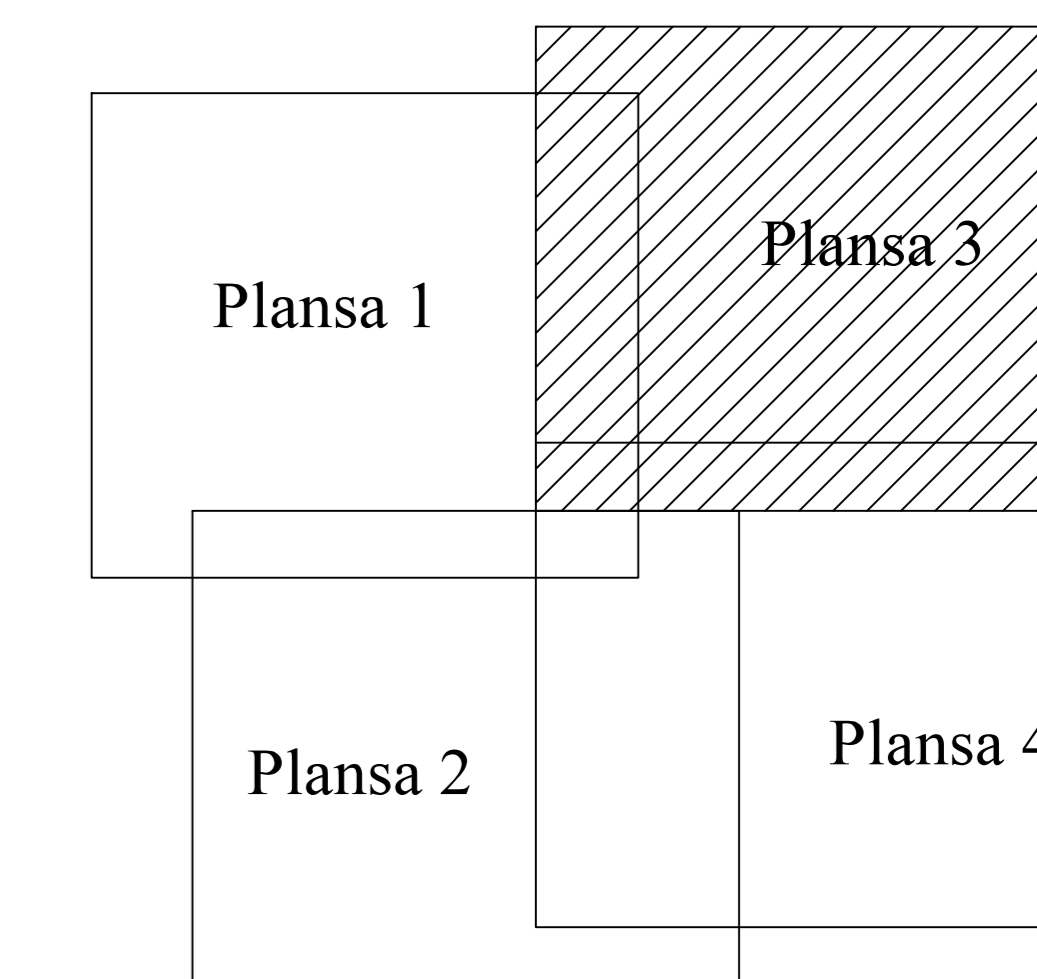

PLAN CADASTRAL

JUDEȚ GALATI, UAT IVESTI

Sectorul Cadastral 36

Spre publicare

Scara 1:1000

Sistem de proiectie "STEREO '70"

- Plansa 3 -

SCHITA DE RACORDARE A PLANSELOR

SCHITA DISPUNERII SECTORULUI CADASTRAL

LEGENDA

| | |
|--|--------------------|
| | Limită IMOBIL |
| | Limită CONSTRUCTIE |
| | Limită SECTOR |
| | Limită UAT |
| | Limită INTRAVILAN |
| | Limită TARLA |
| | Număr SECTOR |
| | ID IMOBIL |
| | Număr TARLA |
| | Toponimie |
| | Numar postal |