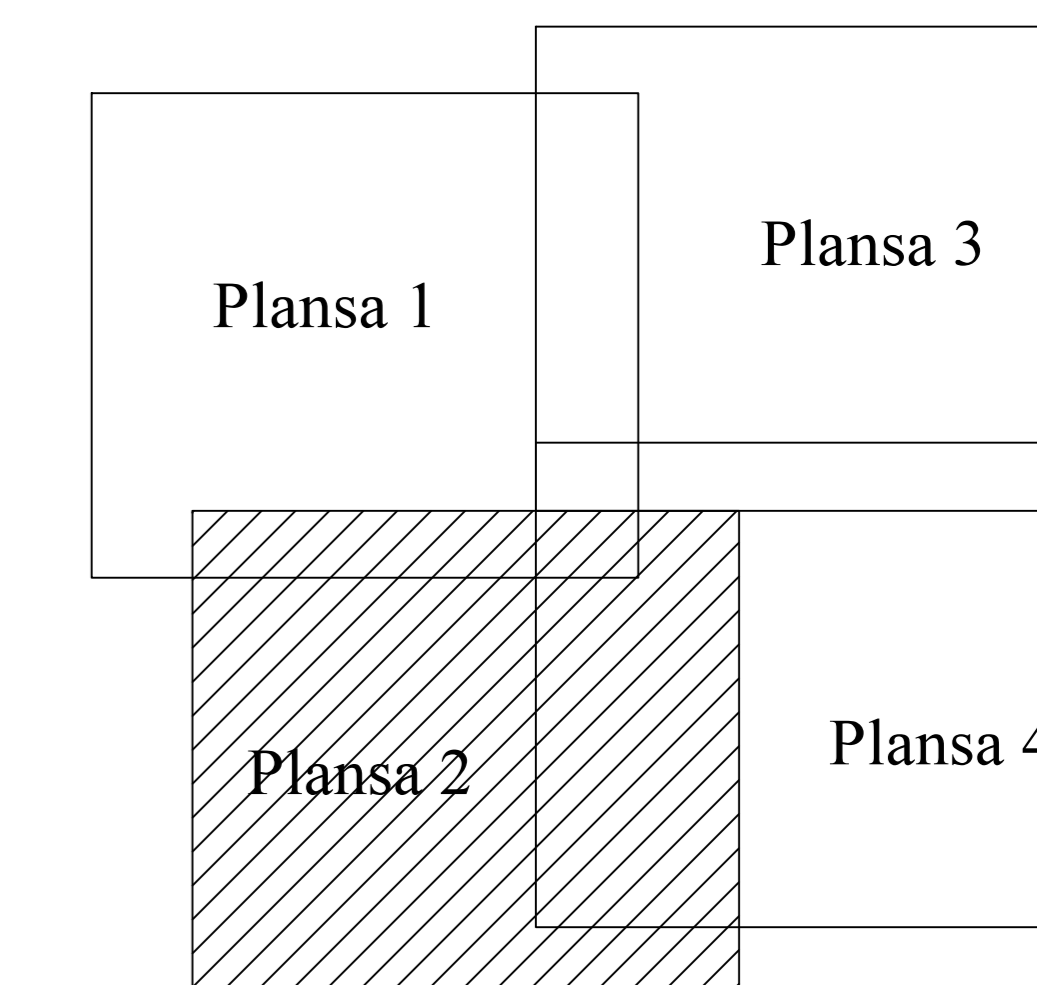

PLAN CADASTRAL
JUDEȚ GALATI, UAT IVESTI
 Sectorul Cadastral 36

Spre publicare

Scara 1:1000

Sistem de proiectie "STEREO '70"

- Plansa 2 -

SCHITA DE RACORDARE A PLANSELOR

SCHITA DISPUNERII SECTORULUI CADASTRAL

LEGENDA

	Limită IMOBIL
	Limită CONSTRUCTIE
	Limită SECTOR
	Limită UAT
	Limită INTRAVILAN
	Limită TARLA
	Număr SECTOR
	ID IMOBIL
	Număr TARLA
	Toponimie
	Numar postal