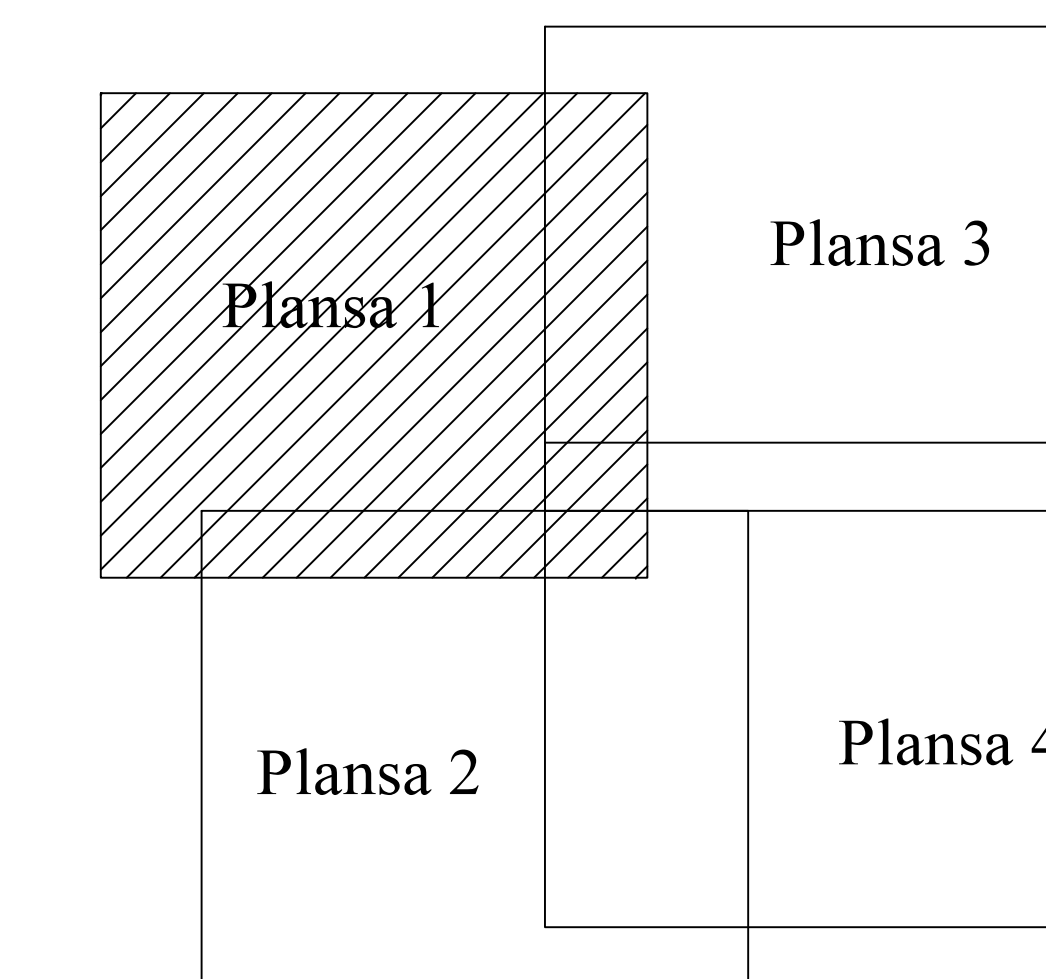

# PLAN CADASTRAL

JUDEȚ GALATI, UAT IVESTI

Sectorul Cadastral 36

Spre publicare

Scara 1:1000

Sistem de proiectie "STEREO '70"

- Plansa 1 -

## SCHITA DE RACORDARE A PLANSELOR