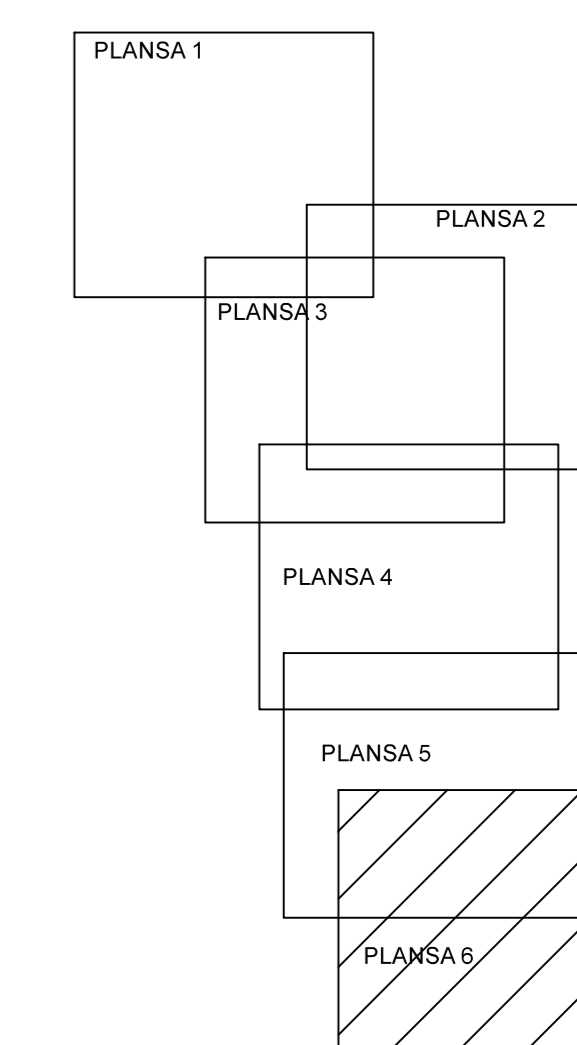

PLAN CADASTRAL
JUDEȚ GALATI, UAT IVESTI
Sectorul Cadastral 35

Spre publicare

Scara 1:1000

Sistem de proiectie "STEREO '70"
- Plansa 6 -

SCHITA DE RACORDARE A PLANSELOR

SCHITA DISPUNERII SECTORULUI CADASTRAL

LEGENDA

	Limită IMOBIL
	Limită CONSTRUCTIE
	Limită SECTOR
	Limită UAT
	Limită INTRAVILAN
	Limită TARLA
	Număr SECTOR
	ID IMOBIL
	Număr TARLA
	Toponimie
	Numar postal