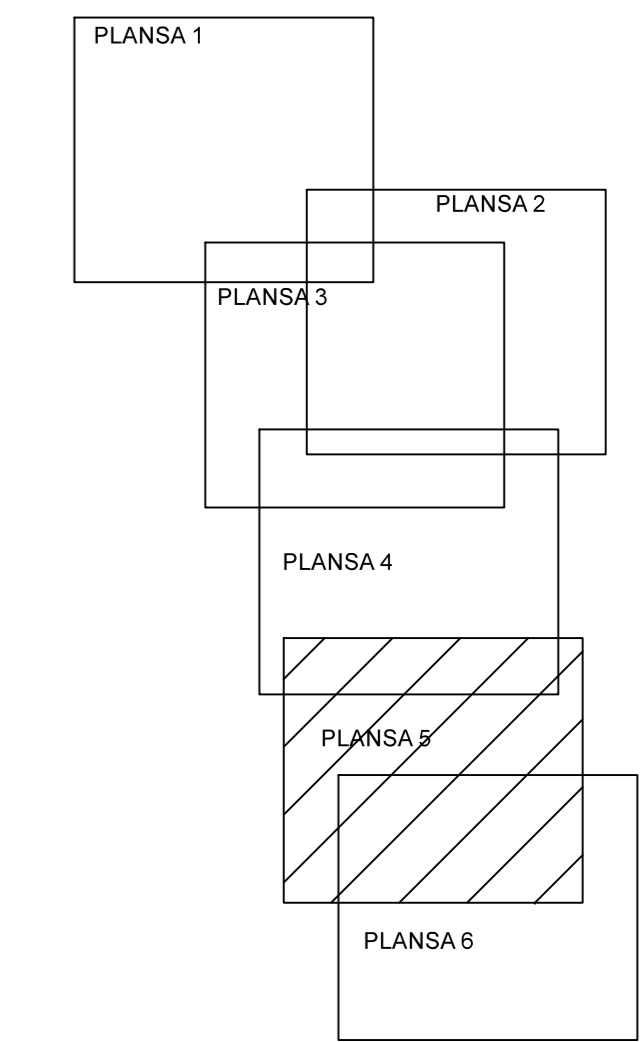

PLAN CADASTRAL JUDEȚ GALATI, UAT IVESTI

Sectorul Cadastral 35

Spre publicare

Scara 1:1000

Sistem de proiectie "STEREO '70"

- Plansa 5 -

SCHITA DE RACORDARE A PLANSELOR

SCHITA DISPUNERII SECTORULUI CADASTRAL

LEGENDA

	Limită IMOBIL
	Limită CONSTRUCTIE
	Limită SECTOR
	Limită UAT
	Limită INTRAVILAN
	Limită TARLA
	Număr SECTOR
	ID IMOBIL
	Număr TARLA
	Toponimie
	Numar postal