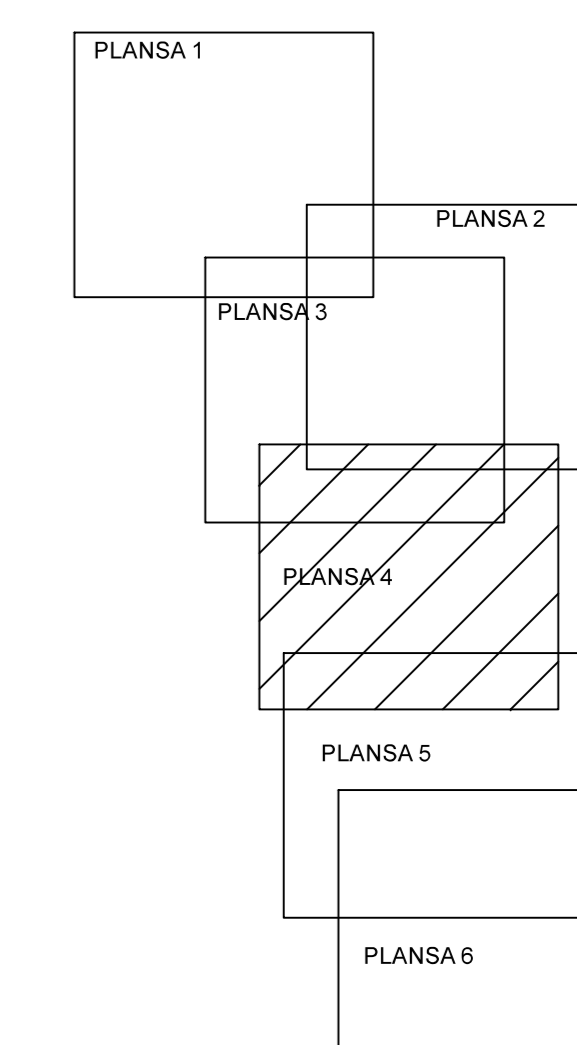

PLAN CADASTRAL
JUDEȚ GALATI, UAT IVESTI
Sectorul Cadastral 35

Spre publicare

Scara 1:1000

Sistem de proiectie "STEREO '70"

- Plansa 4 -

SCHITA DE RACORDARE A PLANSELOR

SCHITA DISPUNERII SECTORULUI CADASTRAL

LEGENDA

	Limită IMOBIL
	Limită CONSTRUCTIE
	Limită SECTOR
	Limită UAT
	Limită INTRAVILAN
	Limită TARLA
	Număr SECTOR
489	ID IMOBIL
T1	Număr TARLA
DE 7	Toponimie
23	Numar postal