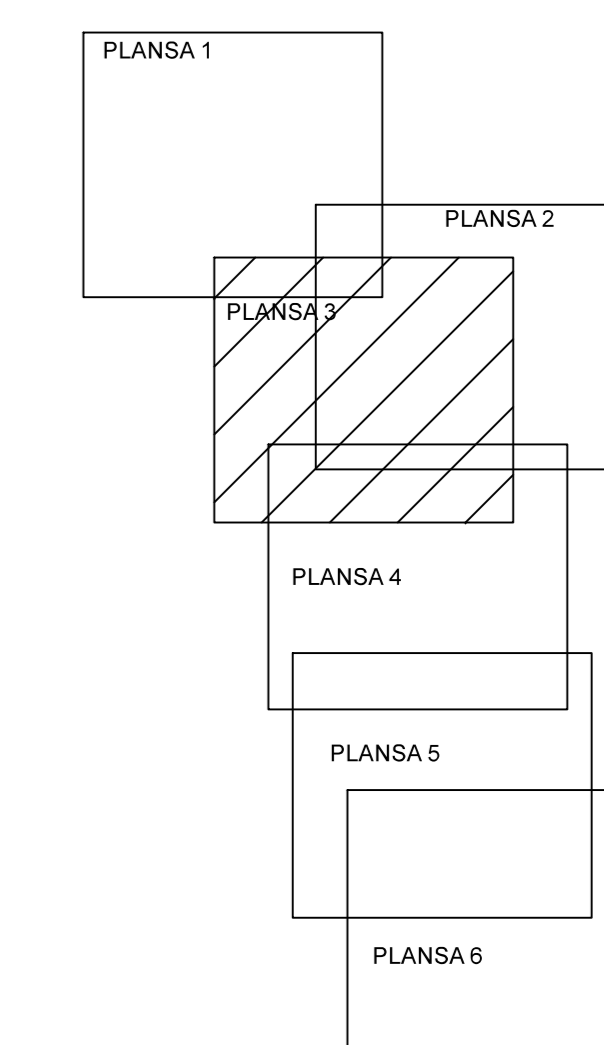

PLAN CADASTRAL  
 JUDEȚ GALATI, UAT IVESTI  
 Sectorul Cadastral 35  
 Spre publicare  
 Scara 1:1000  
 Sistem de proiectie "STEREO '70"  
 - Plansa 3 -

SCHITA DE RACORDARE A PLANSELOR

SCHITA DISPUNERII SECTORULUI CADASTRAL

LEGENDA

	Limită IMOBIL
	Limită CONSTRUCTIE
	Limită SECTOR
	Limită UAT
	Limită INTRAVILAN
	Limită TARLA
	Număr SECTOR
	ID IMOBIL
	Număr TARLA
	Toponimie
	Numar postal