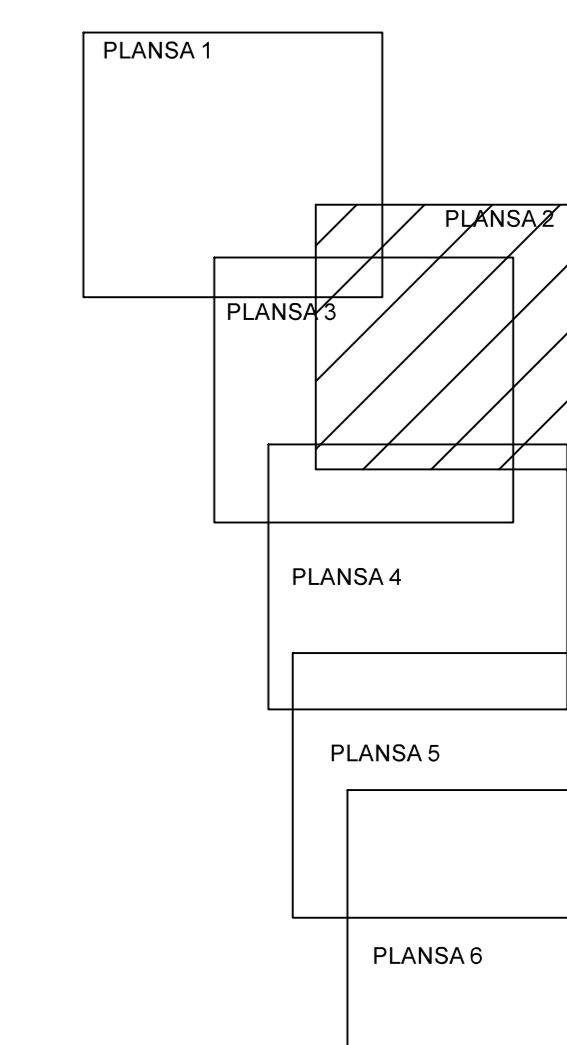

PLAN CADASTRAL

JUDEȚ GALATI, UAT IVESTI

Sectorul Cadastral 35

Spre publicare

Scara 1:1000

Sistem de proiectie "STEREO '70"

- Plansa 2 -

SCHITA DE RACORDARE A PLANSELOR

SCHITA DISPUNERII SECTORULUI CADASTRAL

LEGENDA

	Limită IMOBIL
	Limită CONSTRUCTIE
	Limită SECTOR
	Limită UAT
	Limită INTRAVILAN
	Limită TARLA
	Număr SECTOR
489	ID IMOBIL
T1	Număr TARLA
DE 7	Toponimie
23	Numar postal