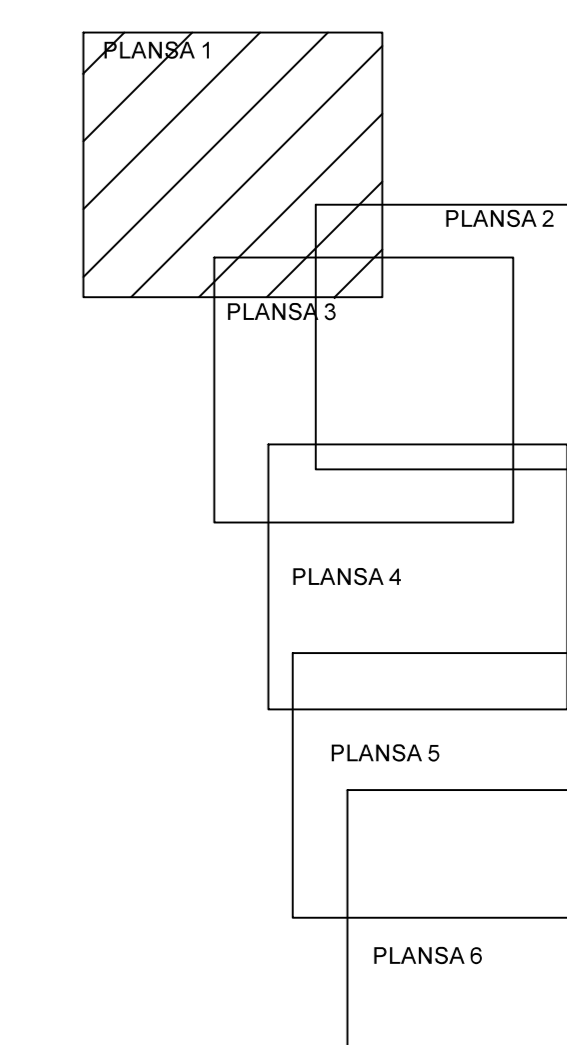

# PLAN CADASTRAL

## JUDEȚ GALATI, UAT IVESTI

Sectorul Cadastral 35

Spre publicare

Scara 1:1000

Sistem de proiectie "STEREO '70"

- Plansa 1 -

### SCHITA DE RACORDARE A PLANSELOR

### SCHITA DISPUNERII SECTORULUI CADASTRAL