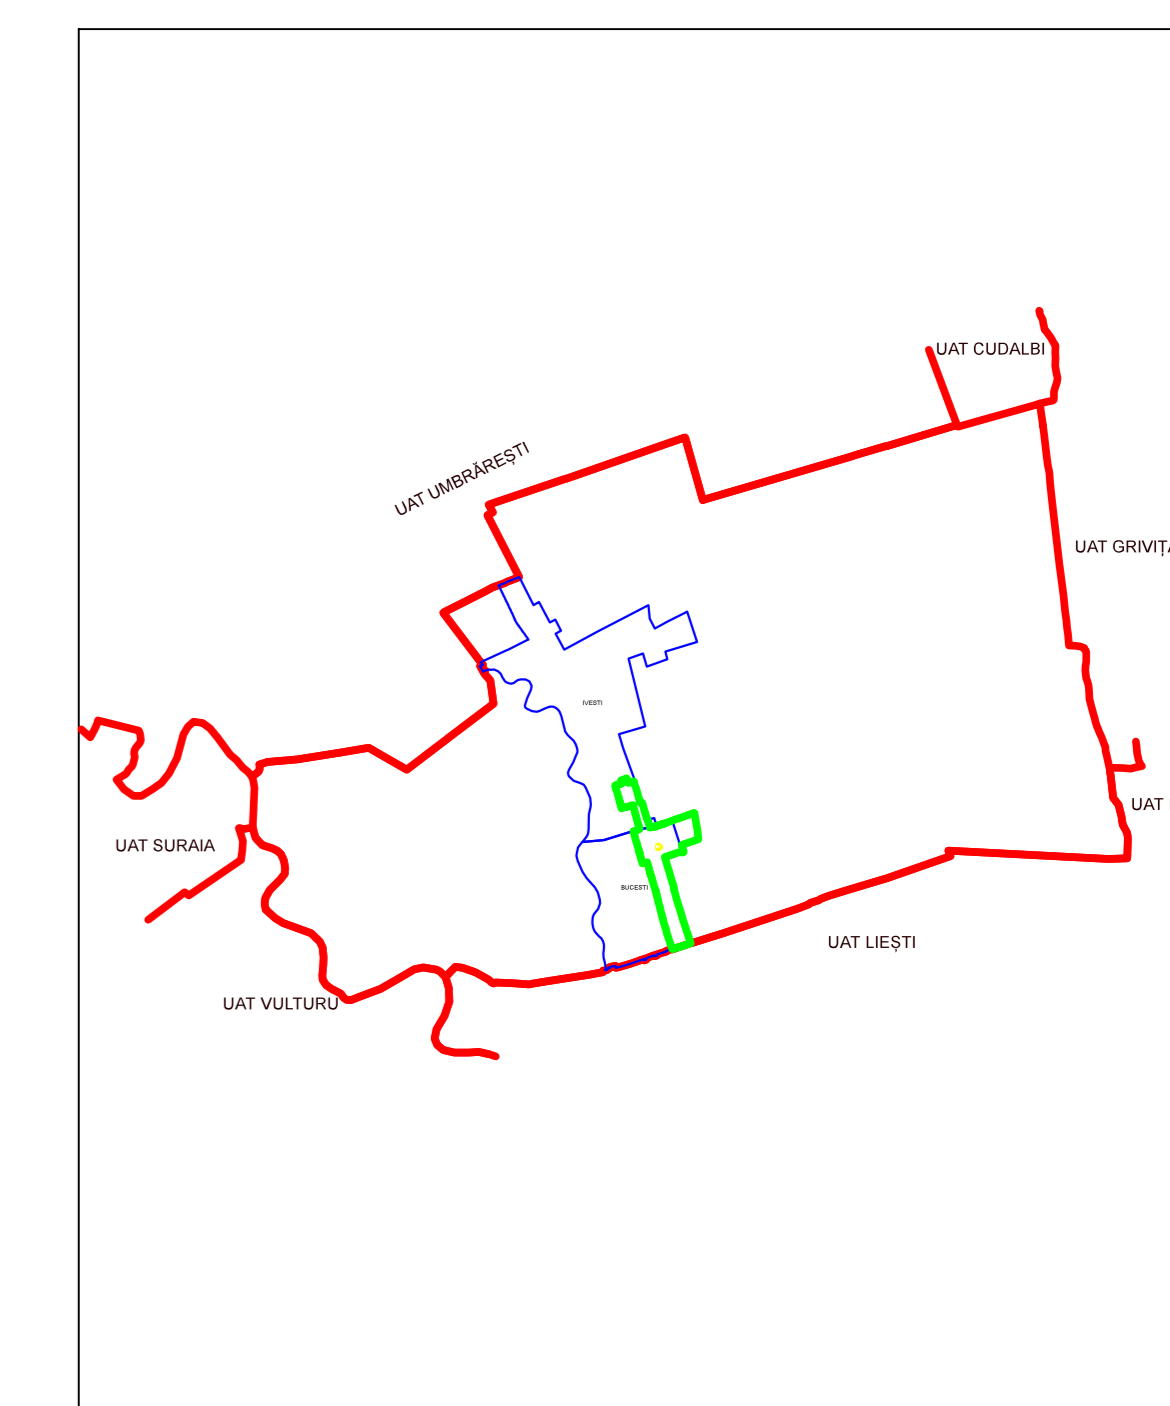

PLAN CADASTRAL

JUDEȚ GALATI, UAT IVESTI

Sectorul Cadastral 35

Spre publicare

Scara 1:1000

Sistem de proiectie "STEREO '70"

- Plansa 1 -

SCHITA DE RACORDARE A PLANSELOR

SCHITA DISPUNERII SECTORULUI CADASTRAL

LEGENDA

	Limită IMOBIL
	Limită CONSTRUCȚIE
	Limită SECTOR
	Limită UAT
	Limită INTRAVILAN
	Limită TARLA
	Număr SECTOR
	ID IMOBIL
	Număr TARLA
	Toponimie
	Numar postal