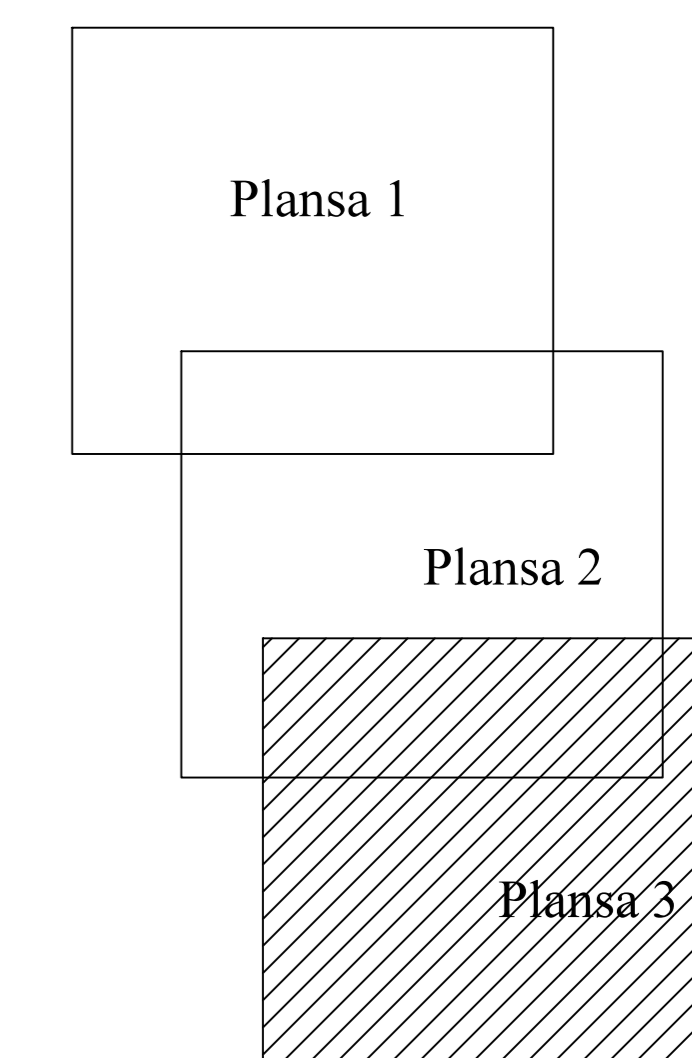

PLAN CADASTRAL
JUDEȚ GALAȚI, UAT IVEȘTI
Sectorul Cadastral 34

Spre publicare

Scara 1:1000

Sistem de proiectie "STEREO '70"

- Plansa 3 -

SCHITA DE RACORDARE A PLANSELOR

SCHITA DISPUNERII SECTORULUI CADASTRAL

LEGENDA

	Limită IMOBIL
	Limită CONSTRUCTIE
	Limită SECTOR
	Limită UAT
	Limită INTRAVILAN
	Limită TARLA
22	Număr SECTOR
489	ID IMOBIL
T1	Număr TARLA
DE 7	Toponimie
23	Numar postal