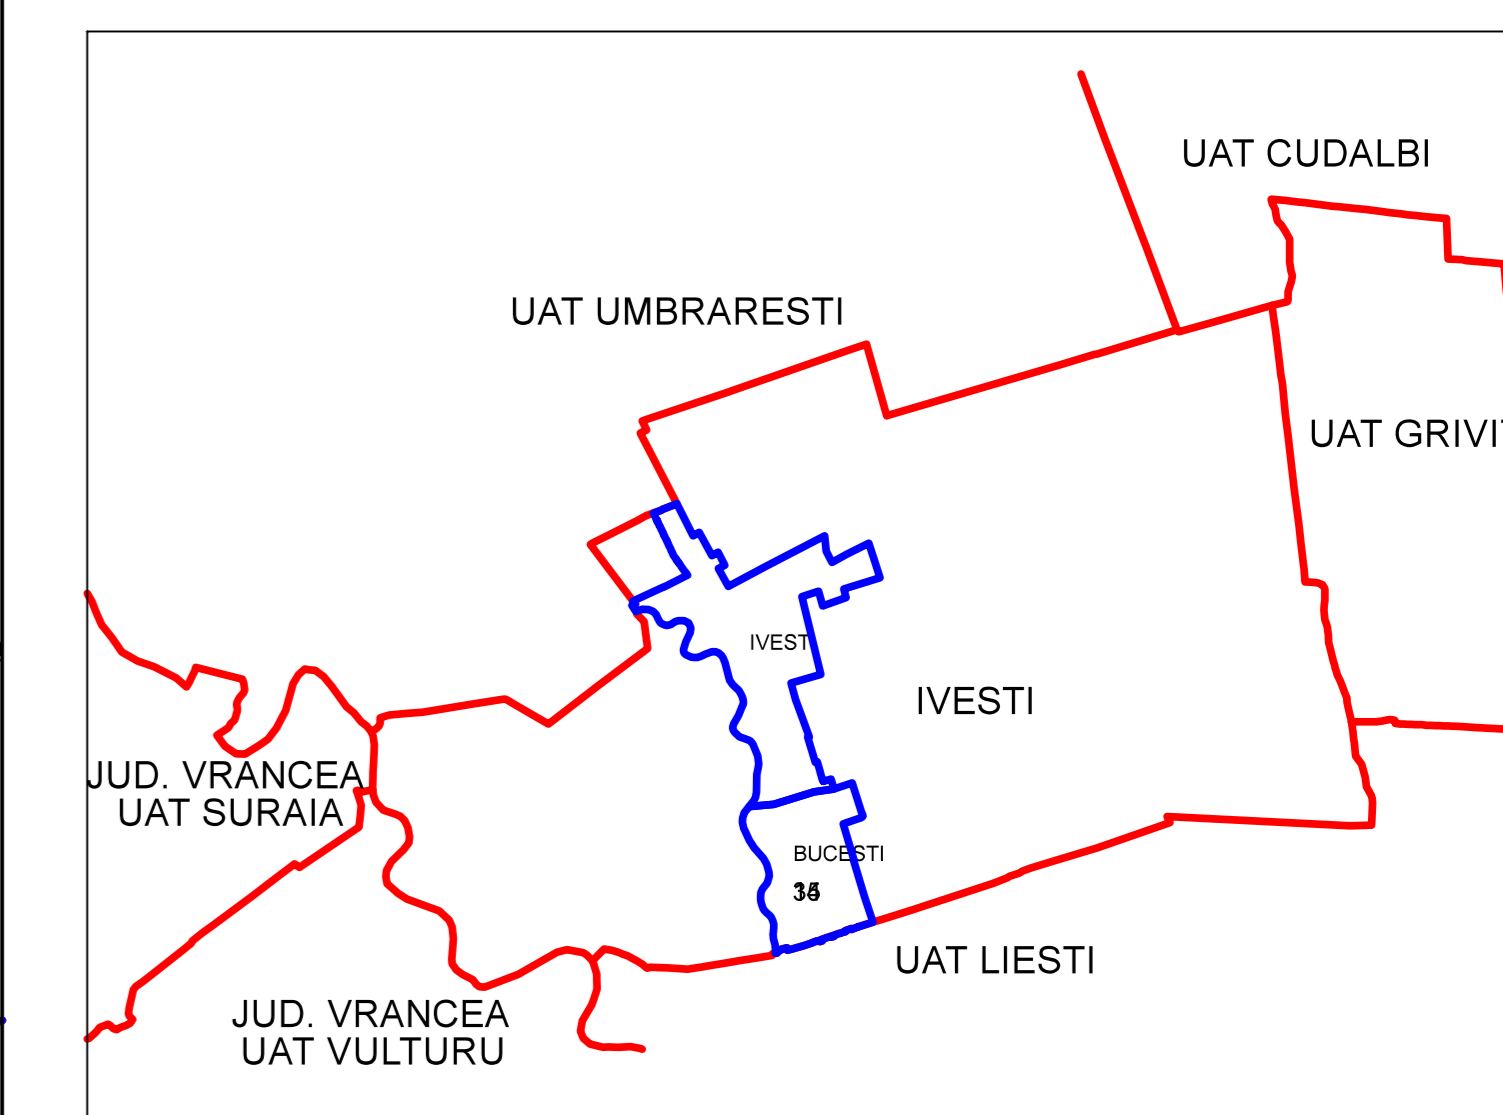

PLAN CADASTRAL
JUDEȚ GALAȚI, UAT IVEȘTI
Sectorul Cadastral 34

Spre publicare

Scara 1:1000

Sistem de proiectie "STEREO '70"

- Plansa 3 -

SCHITA DE RACORDARE A PLANSELOR

SCHITA DISPUNERII SECTORULUI CADASTRAL

LEGENDA

	Limită IMOBIL
	Limită CONSTRUCTIE
	Limită SECTOR
	Limită UAT
	Limită INTRAVILAN
	Limită TARLA
22	Număr SECTOR
489	ID IMOBIL
T1	Număr TARLA
DE 7	Toponimie
23	Numar postal