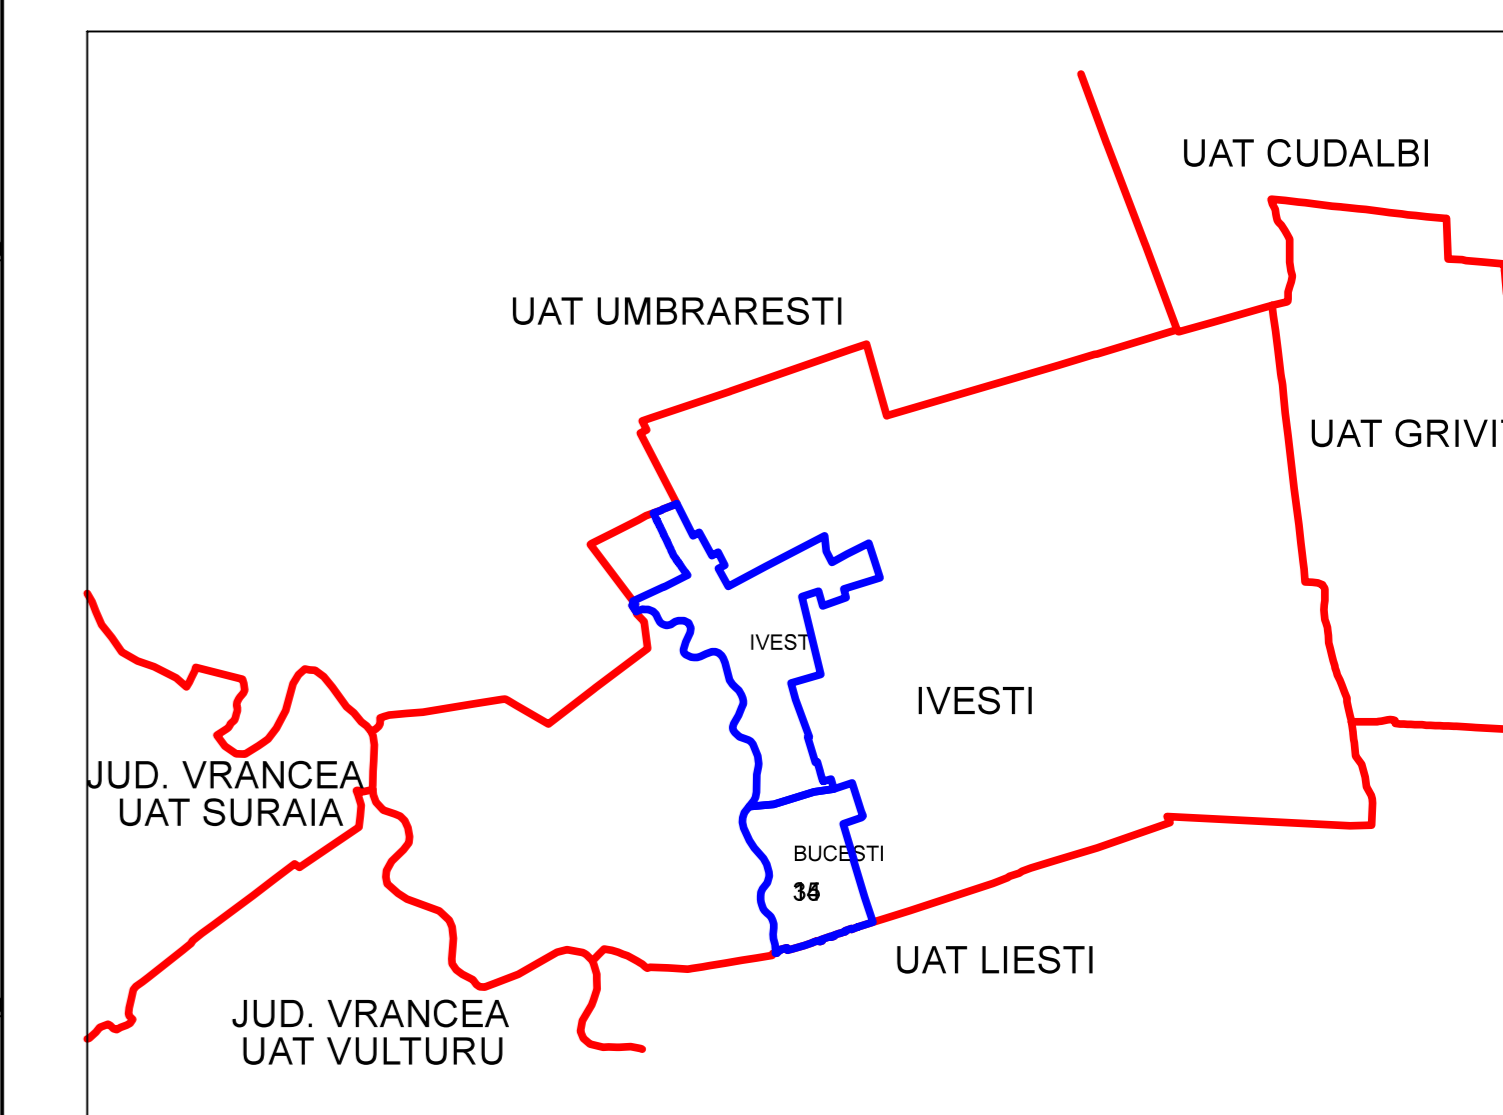

PLAN CADASTRAL
JUDEȚ GALAȚI, UAT IVEȘTI
Sectorul Cadastral 34

Spre publicare

Scara 1:1000

Sistem de proiectie "STEREO '70"

- Plansa 1 -

SCHITA DE RACORDARE A PLANSELOR

SCHITA DISPUNERII SECTORULUI CADASTRAL

LEGENDA

	Limită IMOBIL
	Limită CONSTRUCTIE
	Limită SECTOR
	Limită UAT
	Limită INTRAVILAN
	Limită TARLA
22	Număr SECTOR
489	ID IMOBIL
T1	Număr TARLA
DE 7	Toponimie
23	Numar postal