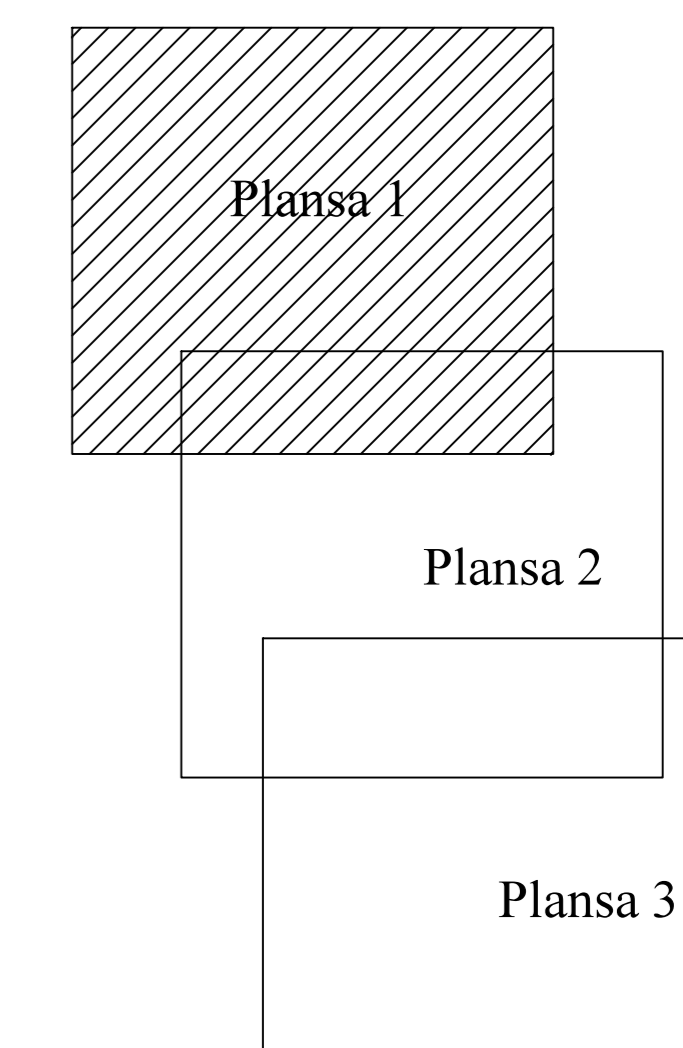

PLAN CADASTRAL
JUDEȚ GALAȚI, UAT IVEȘTI
Sectorul Cadastral 34

Spre publicare

Scara 1:1000

Sistem de proiectie "STEREO '70"

- Plansa 1 -

SCHITA DE RACORDARE A PLANSELOR

SCHITA DISPUNERII SECTORULUI CADASTRAL

LEGENDA

	Limită IMOBIL
	Limită CONSTRUCTIE
	Limită SECTOR
	Limită UAT
	Limită INTRAVILAN
	Limită TARLA
22	Număr SECTOR
489	ID IMOBIL
T1	Număr TARLA
DE 7	Toponimie
23	Numar postal