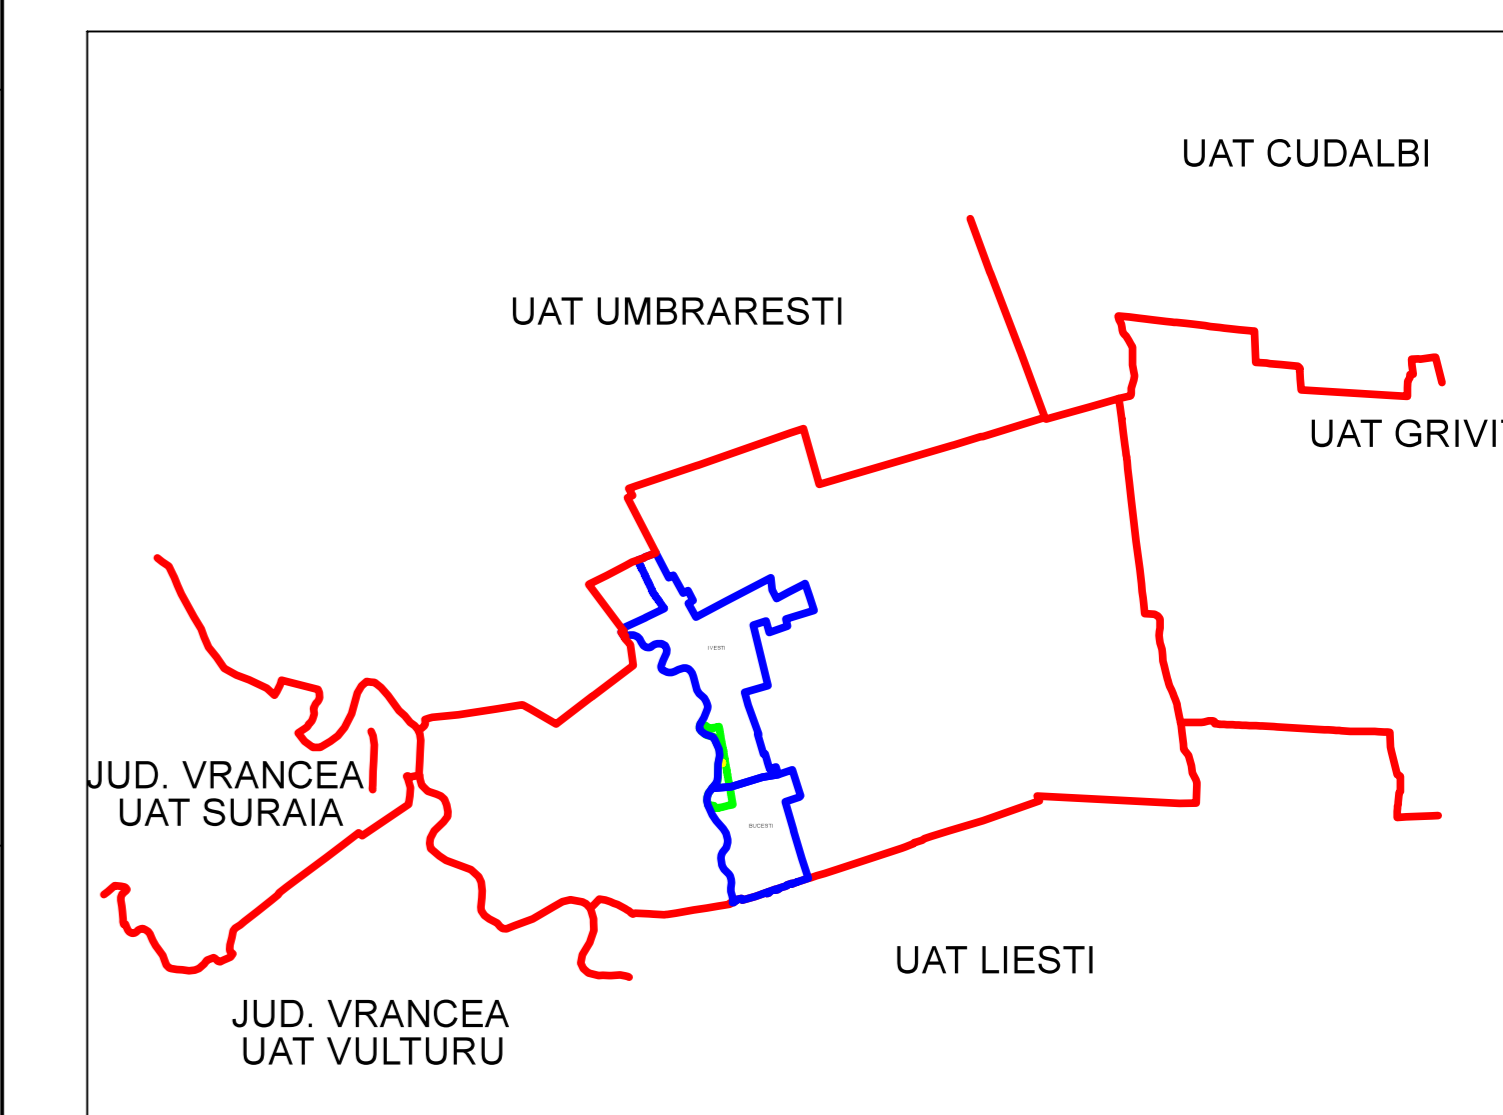

PLAN CADASTRAL
JUDEȚ GALAȚI, UAT IVEȘTI
Sectorul Cadastral 32

Spre publicare

Scara 1:1000

Sistem de proiectie "STEREO '70"

- Plansa 2 -

SCHITA DE RACORDARE A PLANSELOR

SCHITA DISPUNERII SECTORULUI CADASTRAL