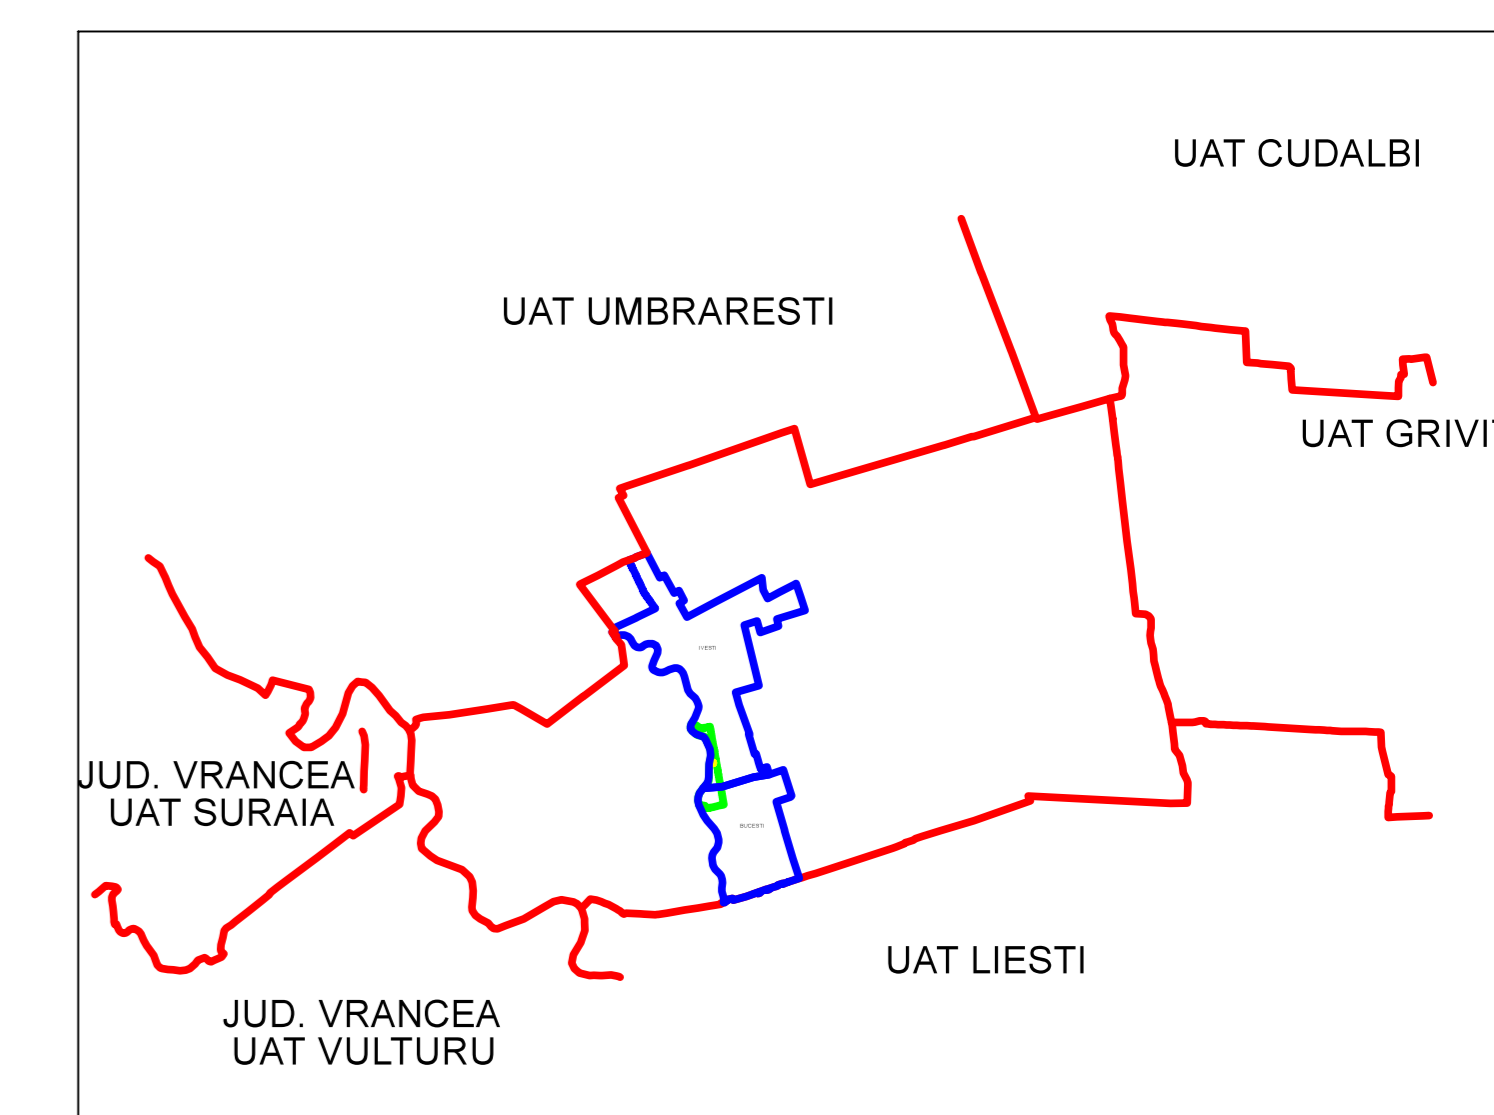

PLAN CADASTRAL
JUDEȚ GALAȚI, UAT IVEȘTI
Sectorul Cadastral 32

Spre publicare

Scara 1:1000

Sistem de proiecție "STEREO '70"

- Plansa 1 -

SCHITA DE RACORDARE A PLANSELOR

SCHITA DISPUNERII SECTORULUI CADASTRAL

LEGENDA

	Limită IMOBIL
	Limită CONSTRUCȚIE
	Limită SECTOR
	Limită UAT
	Limită INTRAVILAN
	Limită TARLA
	Număr SECTOR
	ID IMOBIL
	Număr TARLA
	Toponimie
	Numar postal