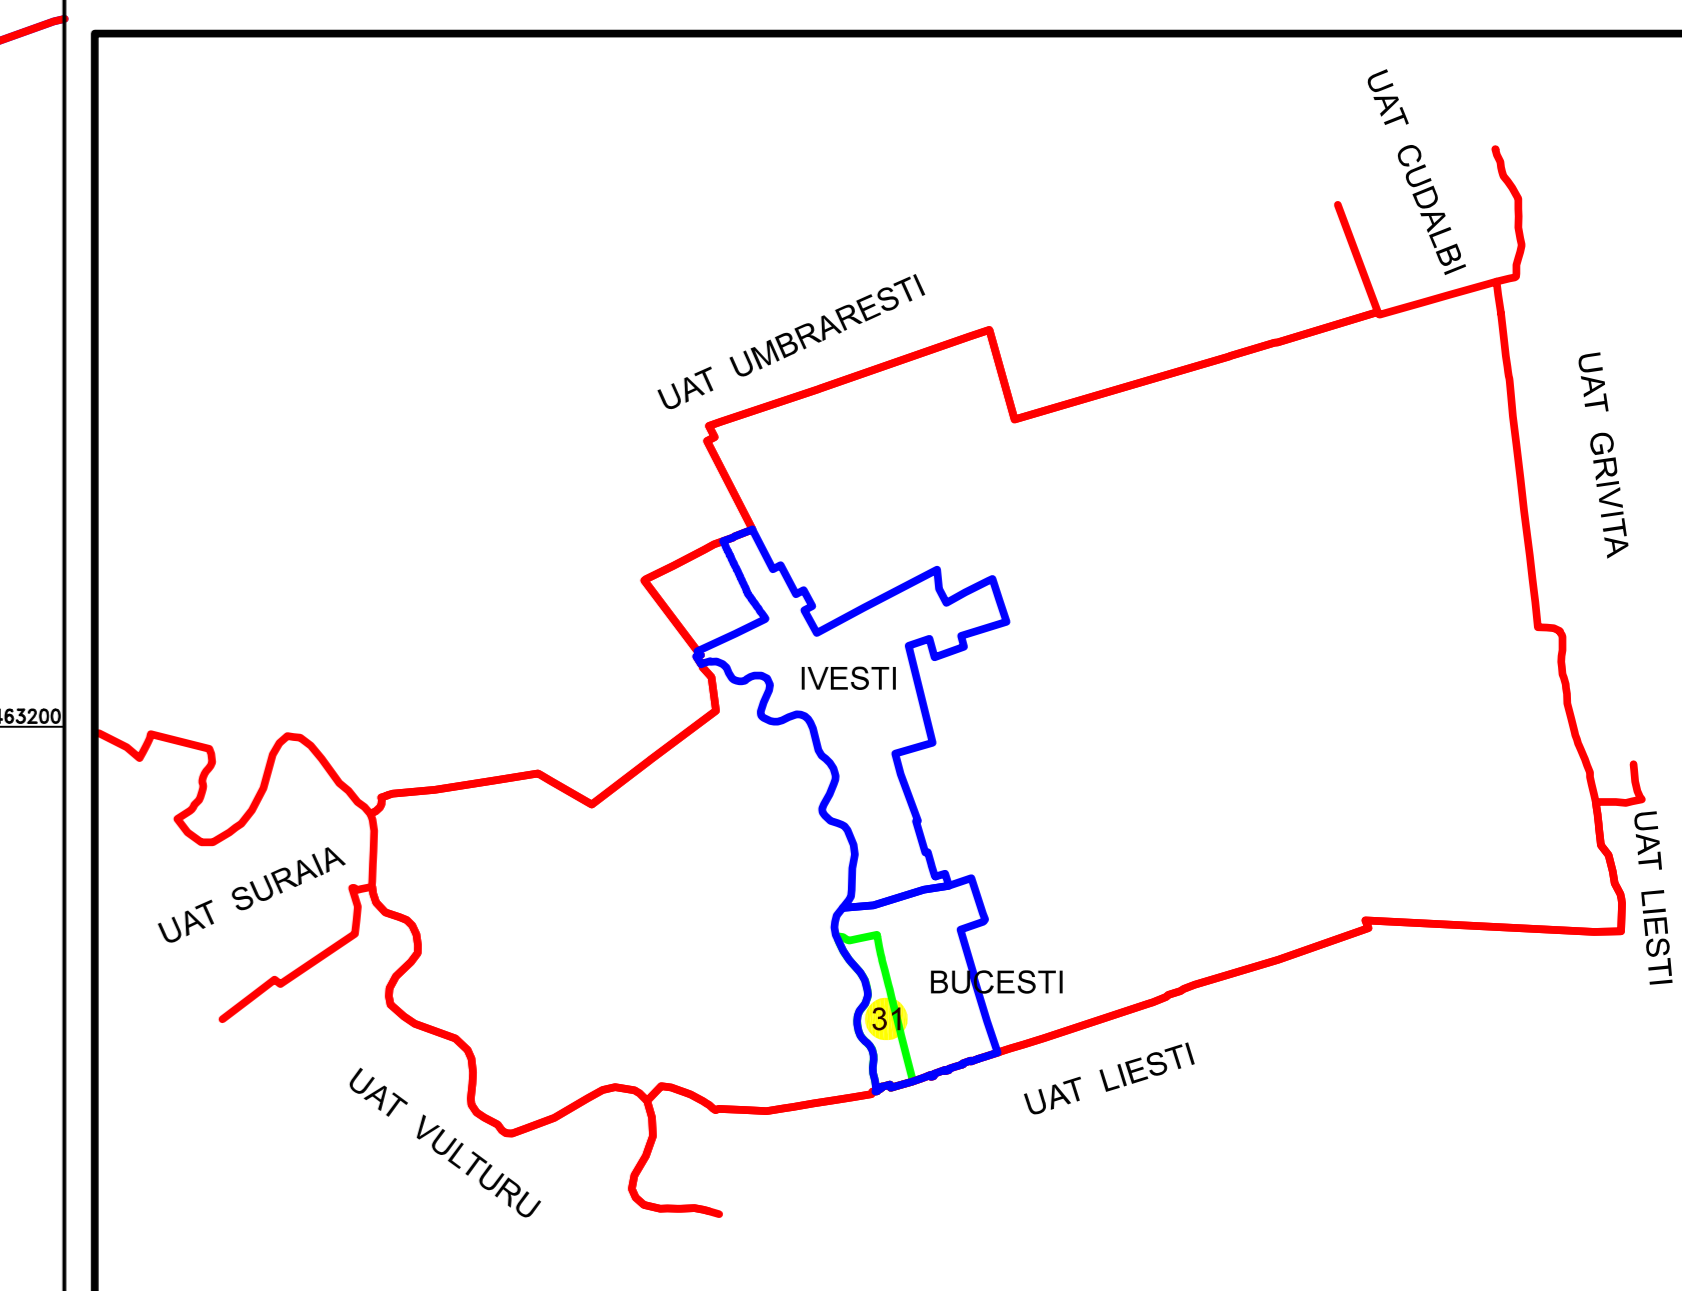

**PLAN CADASTRAL**  
**JUDET GALATI, UAT IVESTI**  
 Sectorul Cadastral 31

Copie spre publicare  
 Scara 1:1000  
 Sistem de proiectie "STEREO '70"  
 - Plansa 3 -

SCHITA DE RACORDARE A PLANSELOR

**LEGENDA**

	Limită IMOBIL
	Limită CONSTRUCTIE
	Limită SECTOR
	Limită UAT
	Limită INTRAVILAN
	Limită TARLA
	Număr SECTOR
	ID IMOBIL
	Număr TARLA
	Toponimie
	Numar postal

SCHITA DISPUNERII SECTORULUI CADASTRAL

Executant  
 SC SYSCAD SOLUTIONS S.R.L.  
 Ing. Ilinca Liviu Constantin  
 Data