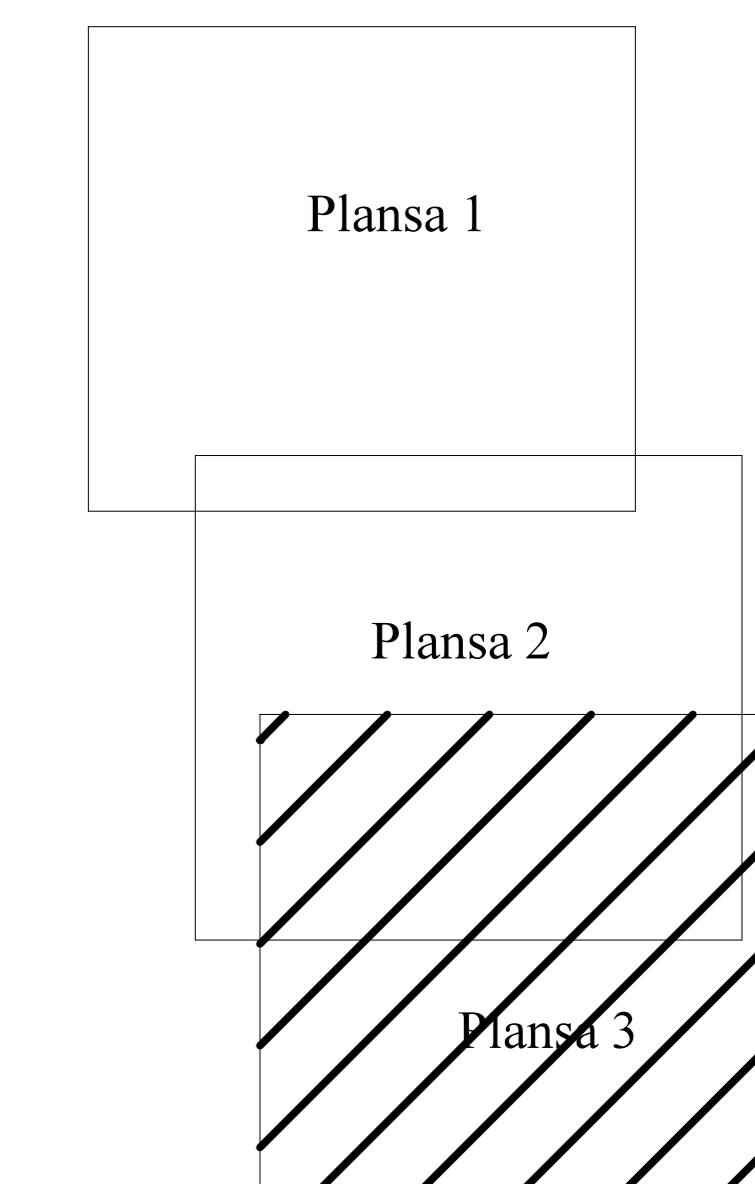

**PLAN CADASTRAL**  
**JUDET GALATI, UAT IVESTI**  
 Sectorul Cadastral 31

Copie spre publicare  
 Scara 1:1000  
 Sistem de proiectie "STEREO '70"  
 - Plansa 3 -

SCHITA DE RACORDARE A PLANSELOR

**LEGENDA**

	Limită IMOBIL
	Limită CONSTRUCTIE
	Limită SECTOR
	Limită UAT
	Limită INTRAVILAN
	Limită TARLA
	Număr SECTOR
	ID IMOBIL
	Număr TARLA
	Toponimie
	Numar postal

SCHITA DISPUNERII SECTORULUI CADASTRAL

Executant  
 SC SYSCAD SOLUTIONS S.R.L.  
 Ing. Ilinca Liviu Constantin  
 Data