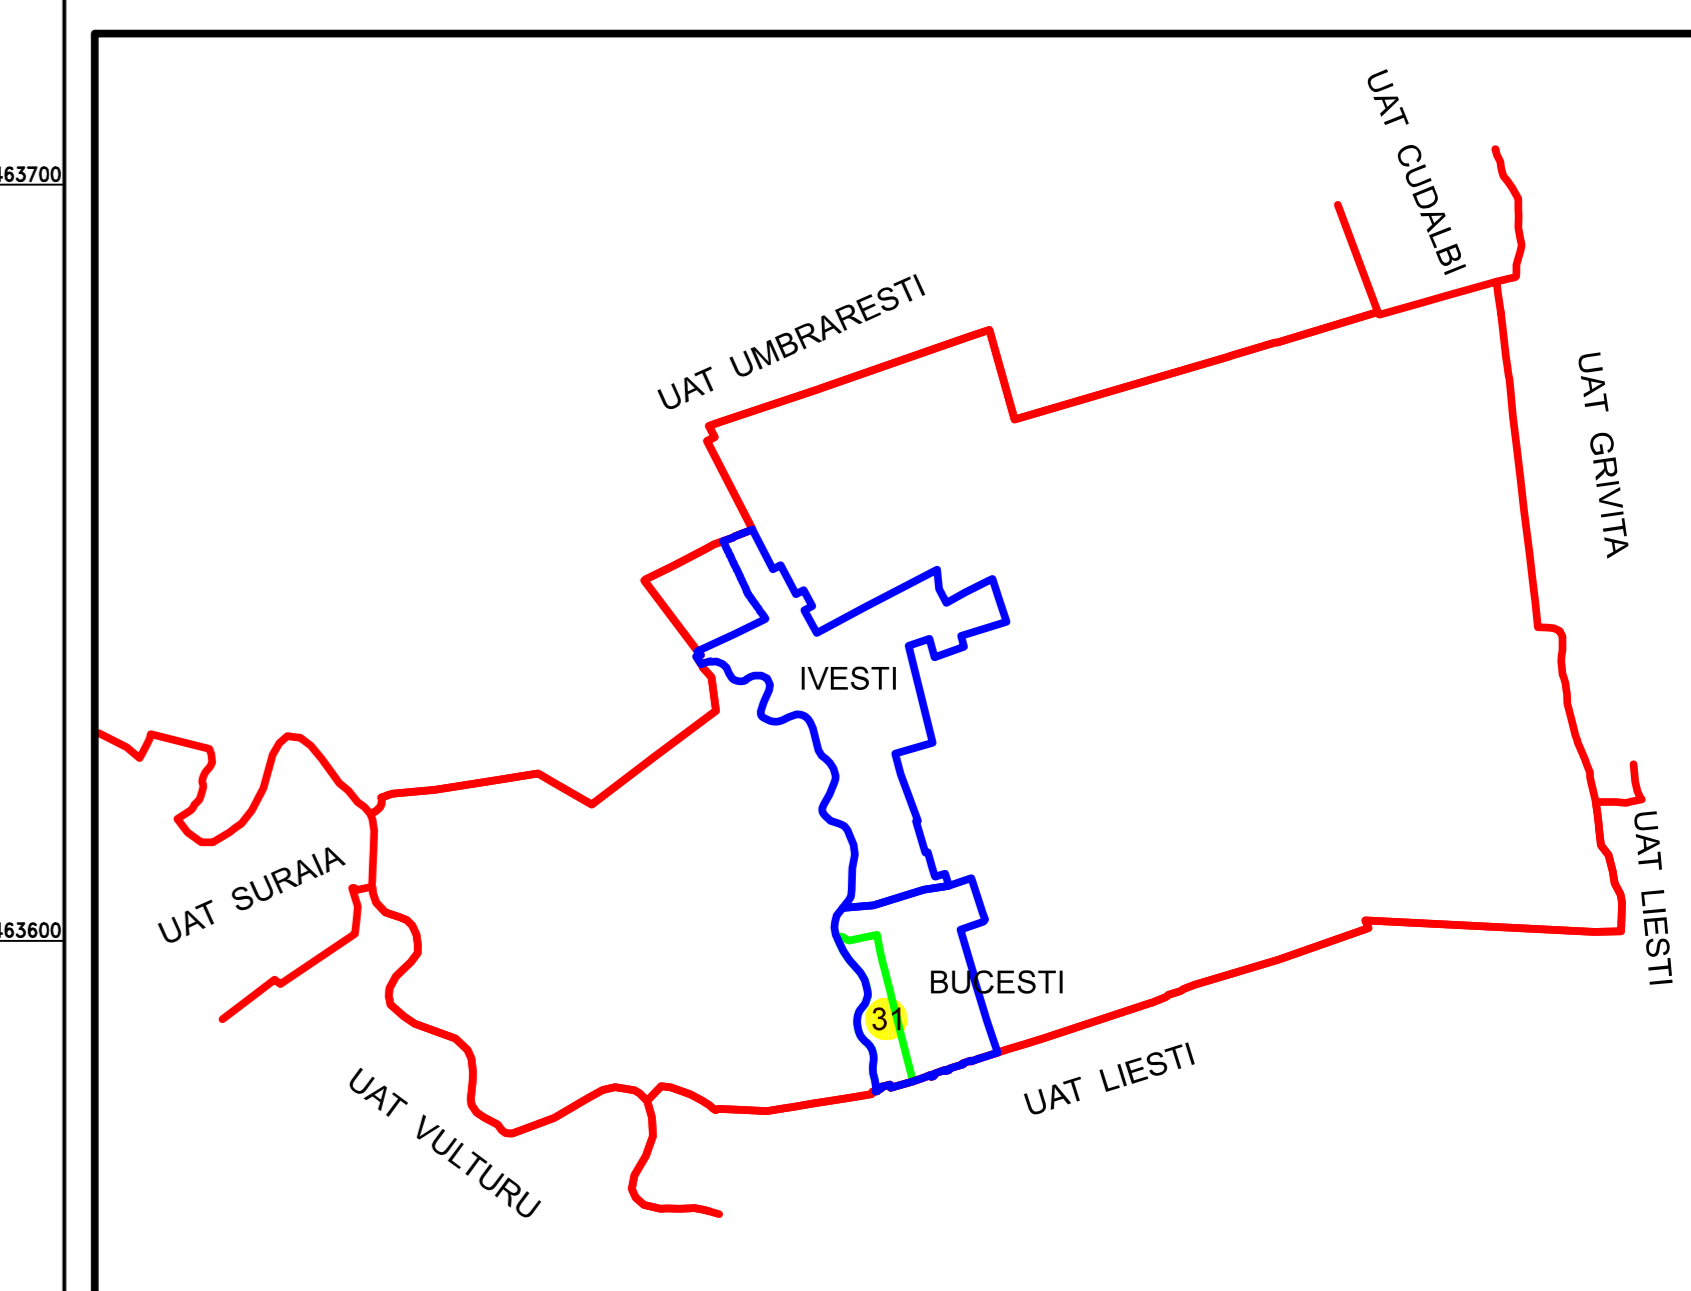

PLAN CADASTRAL

JUDET GALATI, UAT IVESTI

Sectorul Cadastral 31

Copie spre publicare
 Scara 1:1000
 Sistem de proiectie "STEREO '70"
 - Plansa 2 -

SCHITA DE RACORDARE A PLANSELOR

LEGENDA

	Limită IMOBIL
	Limită CONSTRUCTIE
	Limită SECTOR
	Limită UAT
	Limită INTRAVILAN
	Limită TARLA
	Număr SECTOR
	ID IMOBIL
	Număr TARLA
	Toponimie
	Numar postal

SCHITA DISPUNERII SECTORULUI CADASTRAL

Executant
 SC SYSCAD SOLUTIONS S.R.L.
 Ing. Ilina Liviu Constantin
 Data