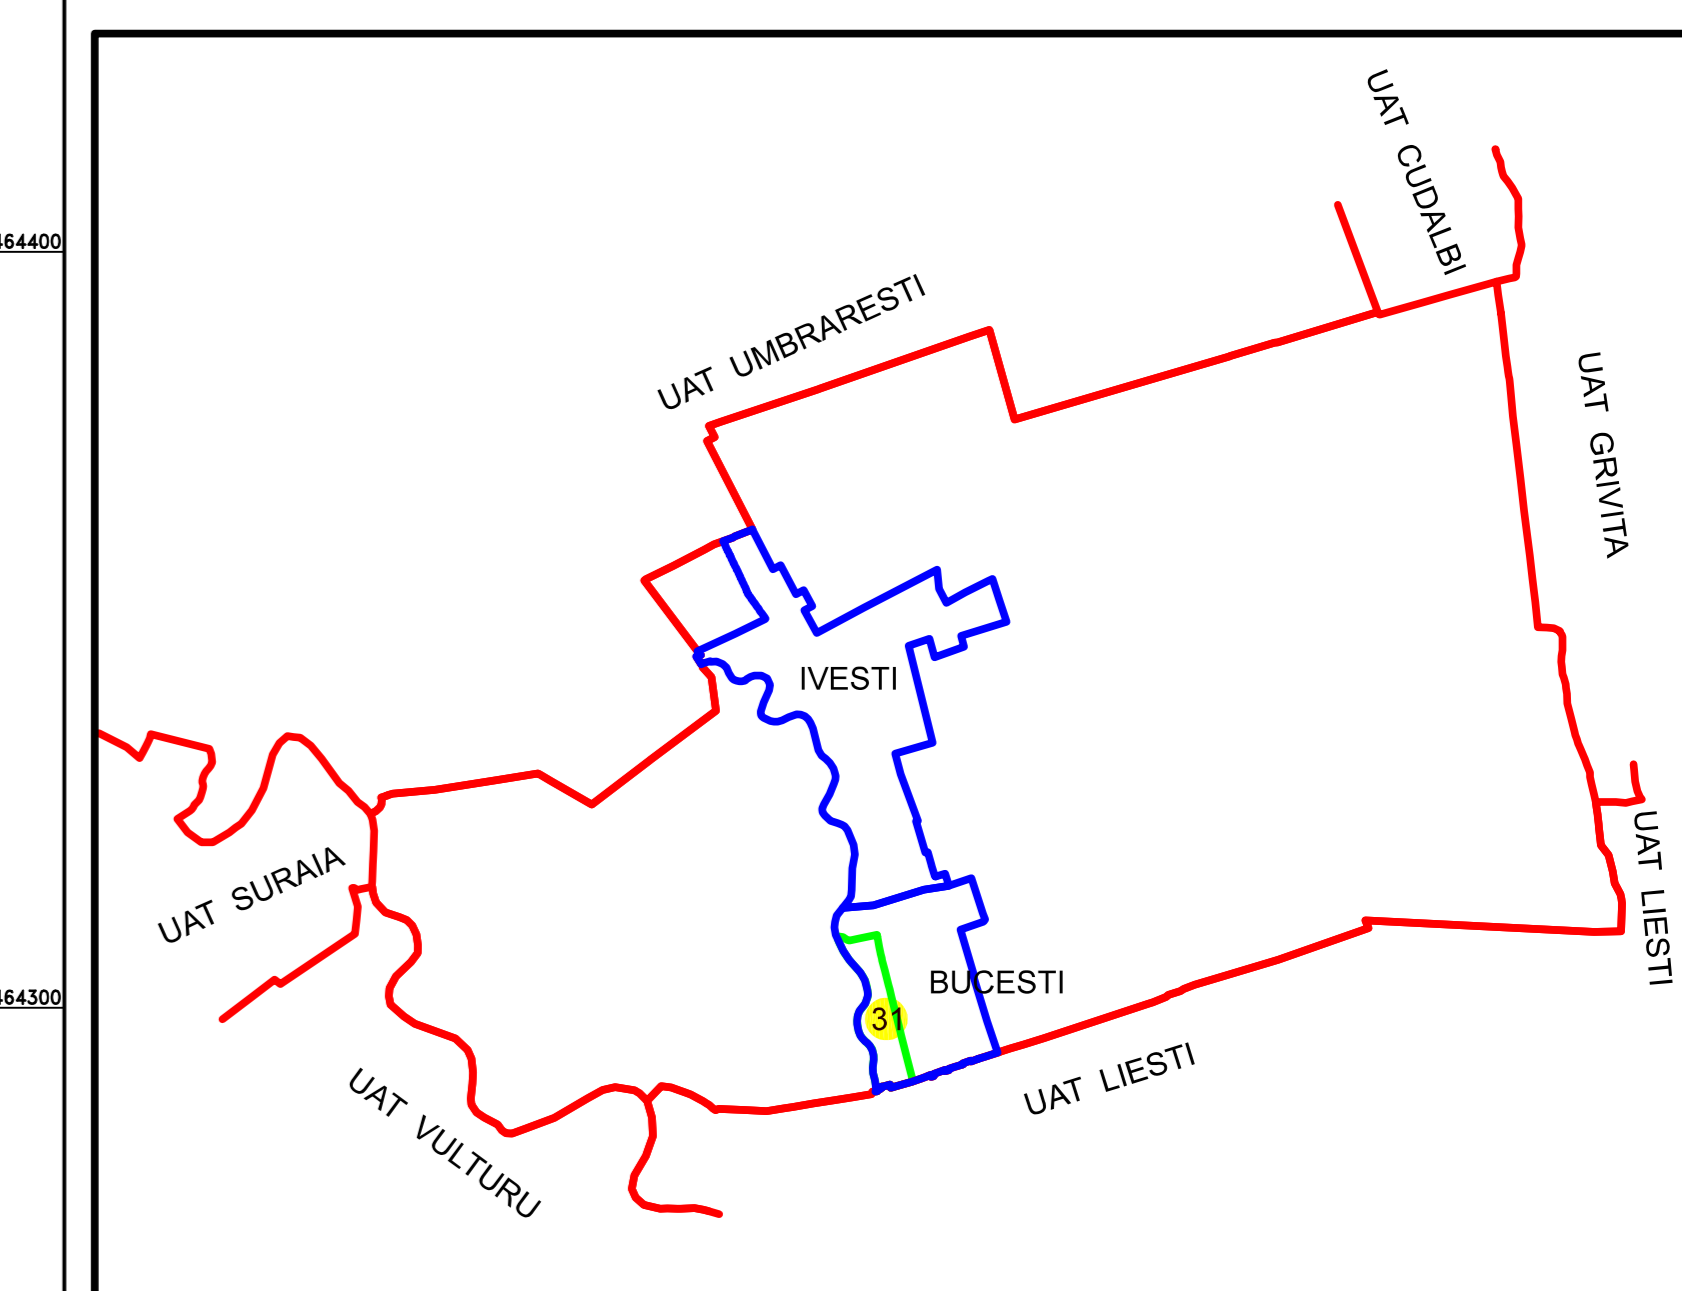

PLAN CADASTRAL
JUDET GALATI, UAT IVESTI
Sectorul Cadastral 31

Copie spre publicare
 Scara 1:1000
 Sistem de proiectie "STEREO '70"
 - Plansa 1 -

SCHITA DE RACORDARE A PLANSELOR

LEGENDA

	Limită IMOBIL
	Limită CONSTRUCTIE
	Limită SECTOR
	Limită UAT
	Limită INTRAVILAN
	Limită TARLA
	Număr SECTOR
	ID IMOBIL
	Număr TARLA
	Toponimie
	Numar postal

SCHITA DISPUNERII SECTORULUI CADASTRAL

Executant
 SC SYSCAD SOLUTIONS S.R.L.
 Ing. Ilinca Liviu Constantin
 Data