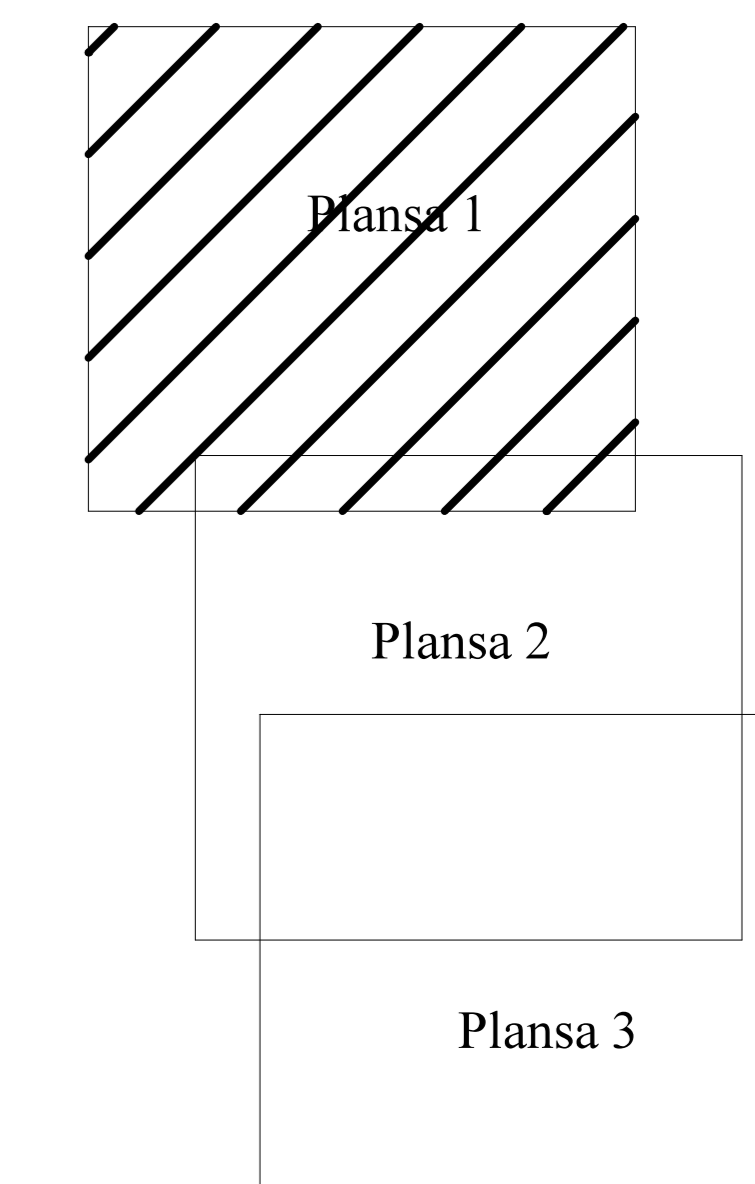

PLAN CADASTRAL
JUDET GALATI, UAT IVESTI
Sectorul Cadastral 31

Copie spre publicare
 Scara 1:1000
 Sistem de proiectie "STEREO '70"
 - Plansa 1 -

SCHITA DE RACORDARE A PLANSELOR

LEGENDA

	Limită IMOBIL
	Limită CONSTRUCTIE
	Limită SECTOR
	Limită UAT
	Limită INTRAVILAN
	Limită TARLA
	Număr SECTOR
	ID IMOBIL
	Număr TARLA
	Toponimie
	Numar postal