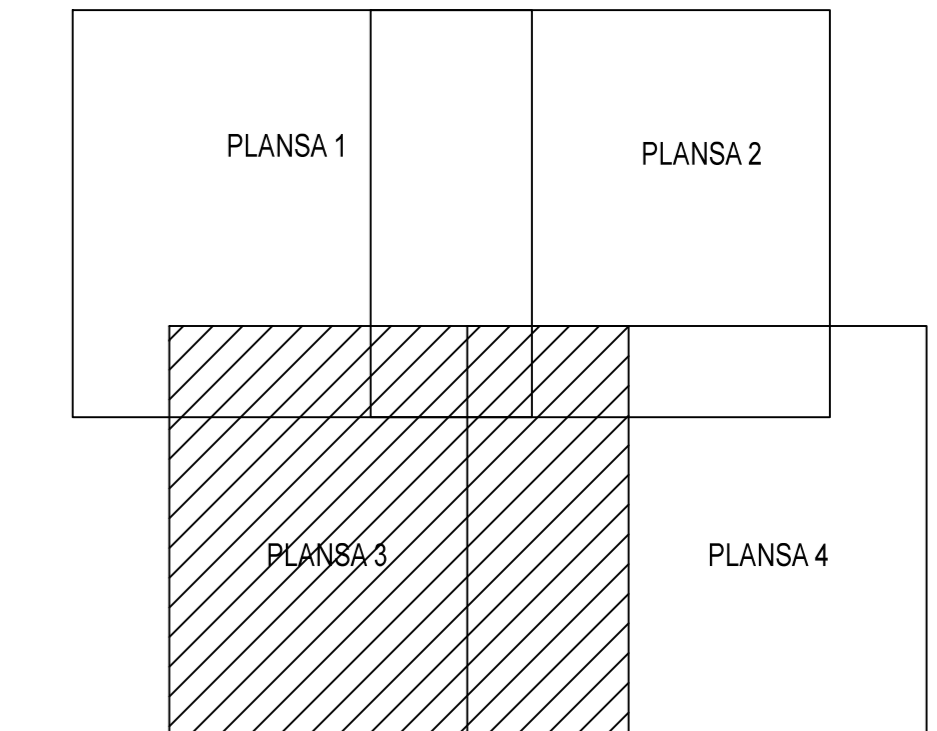

PLAN CADASTRAL

JUDET GALATI, UAT IVESTI

Sectorul Cadastral 25

Copie spre publicare

Scara 1:2000

Sistem de proiectie "STEREO '70"

- Plansa 3 -

SCHITA DE RACORDARE A PLANSELOR

LEGENDA

- Limită IMOBIL
- Limită SECTOR
- Limită UAT
- Limită INTRAVILAN
- Limită TARLA
- 1 Număr SECTOR
- 489 ID IMOBIL
- T1 Număr TARLA
- DE 7 Toponimie

SCHITA DISPUNERII SECTORULUI CADASTRAL