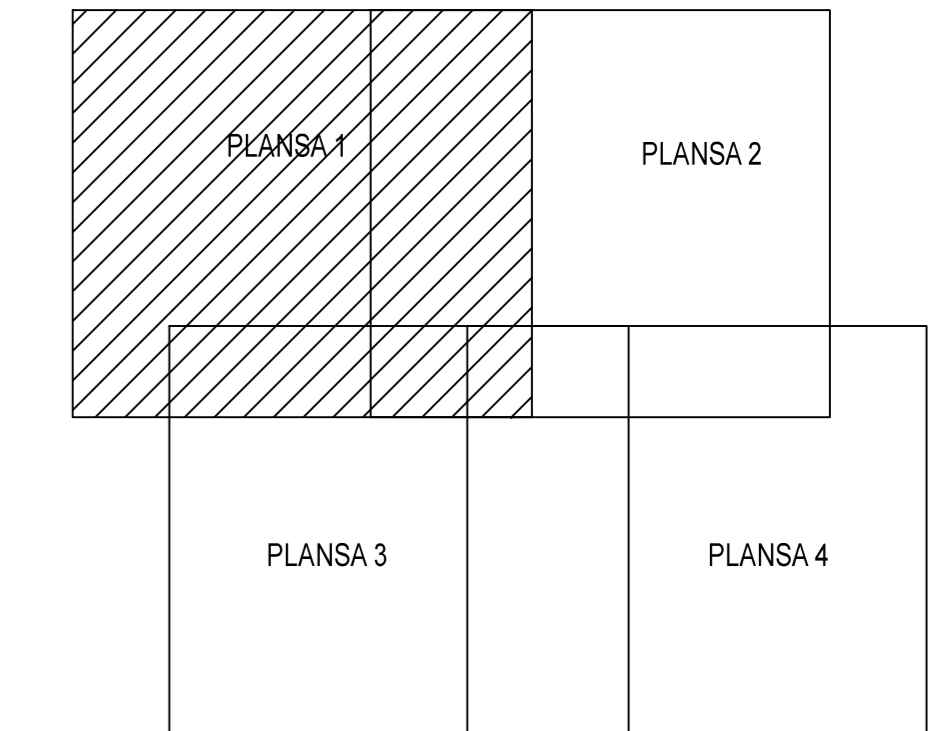

PLAN CADASTRAL
JUDET GALATI, UAT IVESTI
Sectorul Cadastral 25

Copie spre publicare
Scara 1:2000
Sistem de proiectie "STEREO '70"
- Plansa 1 -

SCHITA DE RACORDARE A PLANSELOR

LEGENDA

- Limită IMOBIL
- Limită SECTOR
- Limită UAT
- Limită INTRAVILAN
- Limită TARLA
- 1 Număr SECTOR
- 489 ID IMOBIL
- T1 Număr TARLA
- DE 7 Toponimie

SCHITA DISPUNERII SECTORULUI CADASTRAL