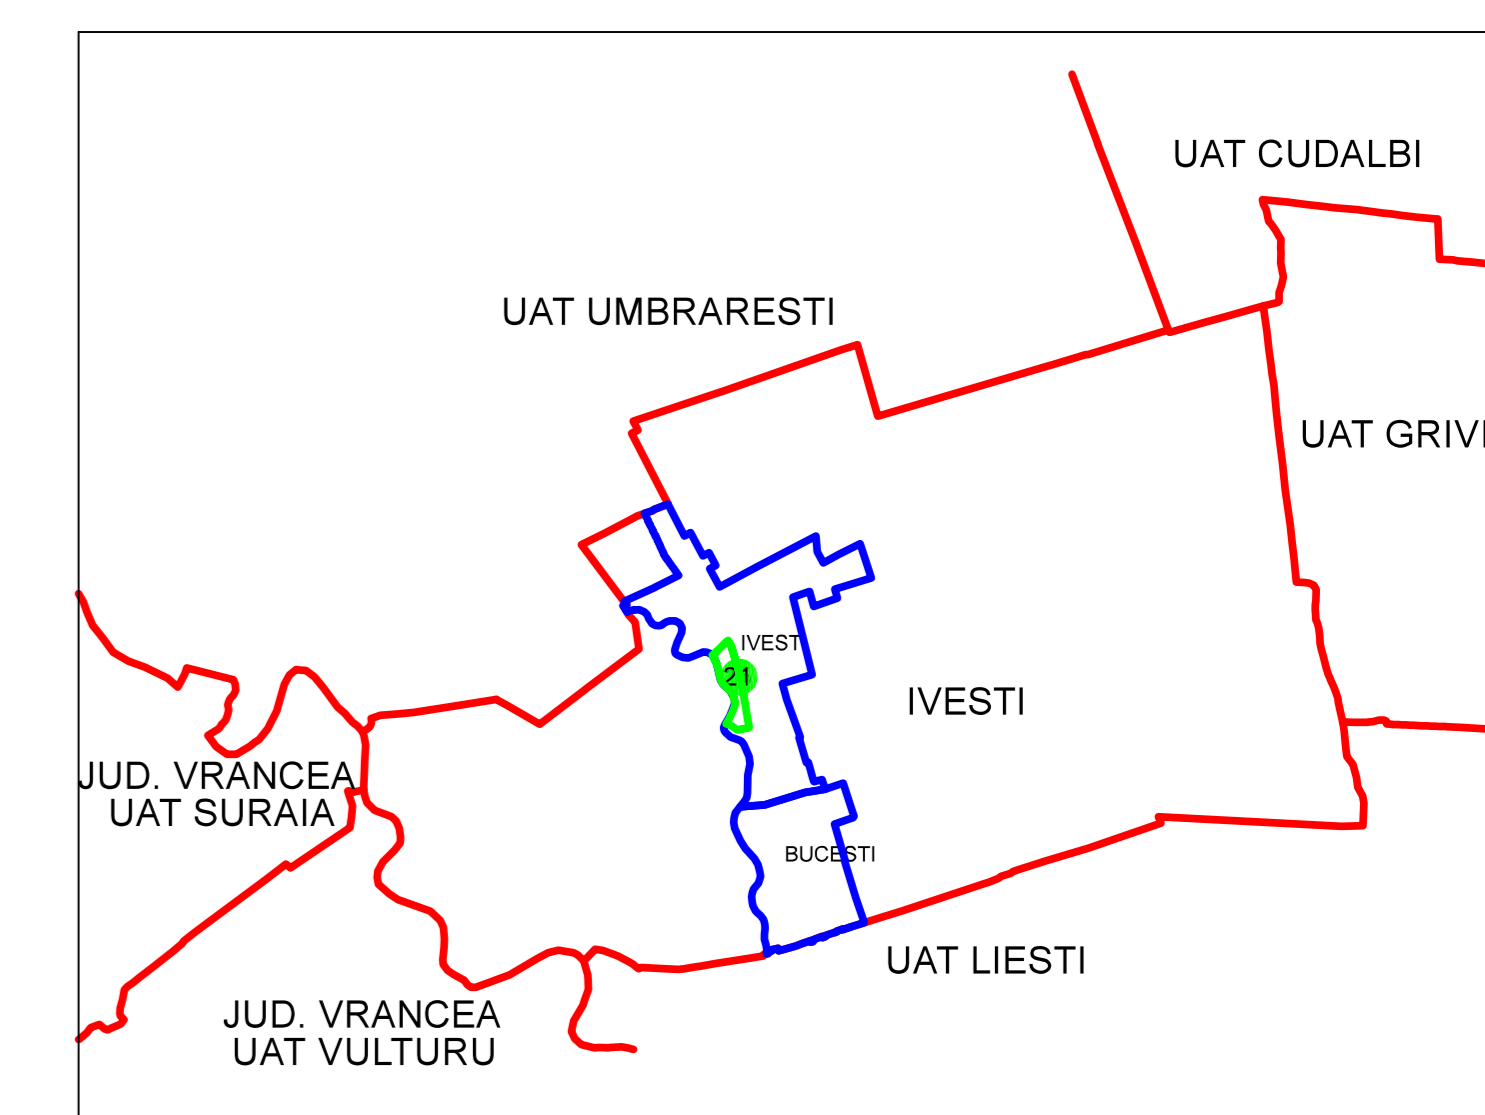

PLAN CADASTRAL
JUDEȚ GALAȚI, UAT IVEȘTI
Sectorul Cadastral 21

Spre publicare

Scara 1:1000

Sistem de proiecție "STEREO '70"

- Plansa 2 -

SCHITA DE RACORDARE A PLANSELOR

SCHITA DISPUNERII SECTORULUI CADASTRAL

LEGENDA

	Limită IMOBIL
	Limită CONSTRUCȚIE
	Limită SECTOR
	Limită UAT
	Limită INTRAVILAN
	Limită TARLA
	Număr SECTOR
	ID IMOBIL
	Număr TARLA
	Toponimie
	Numar postal