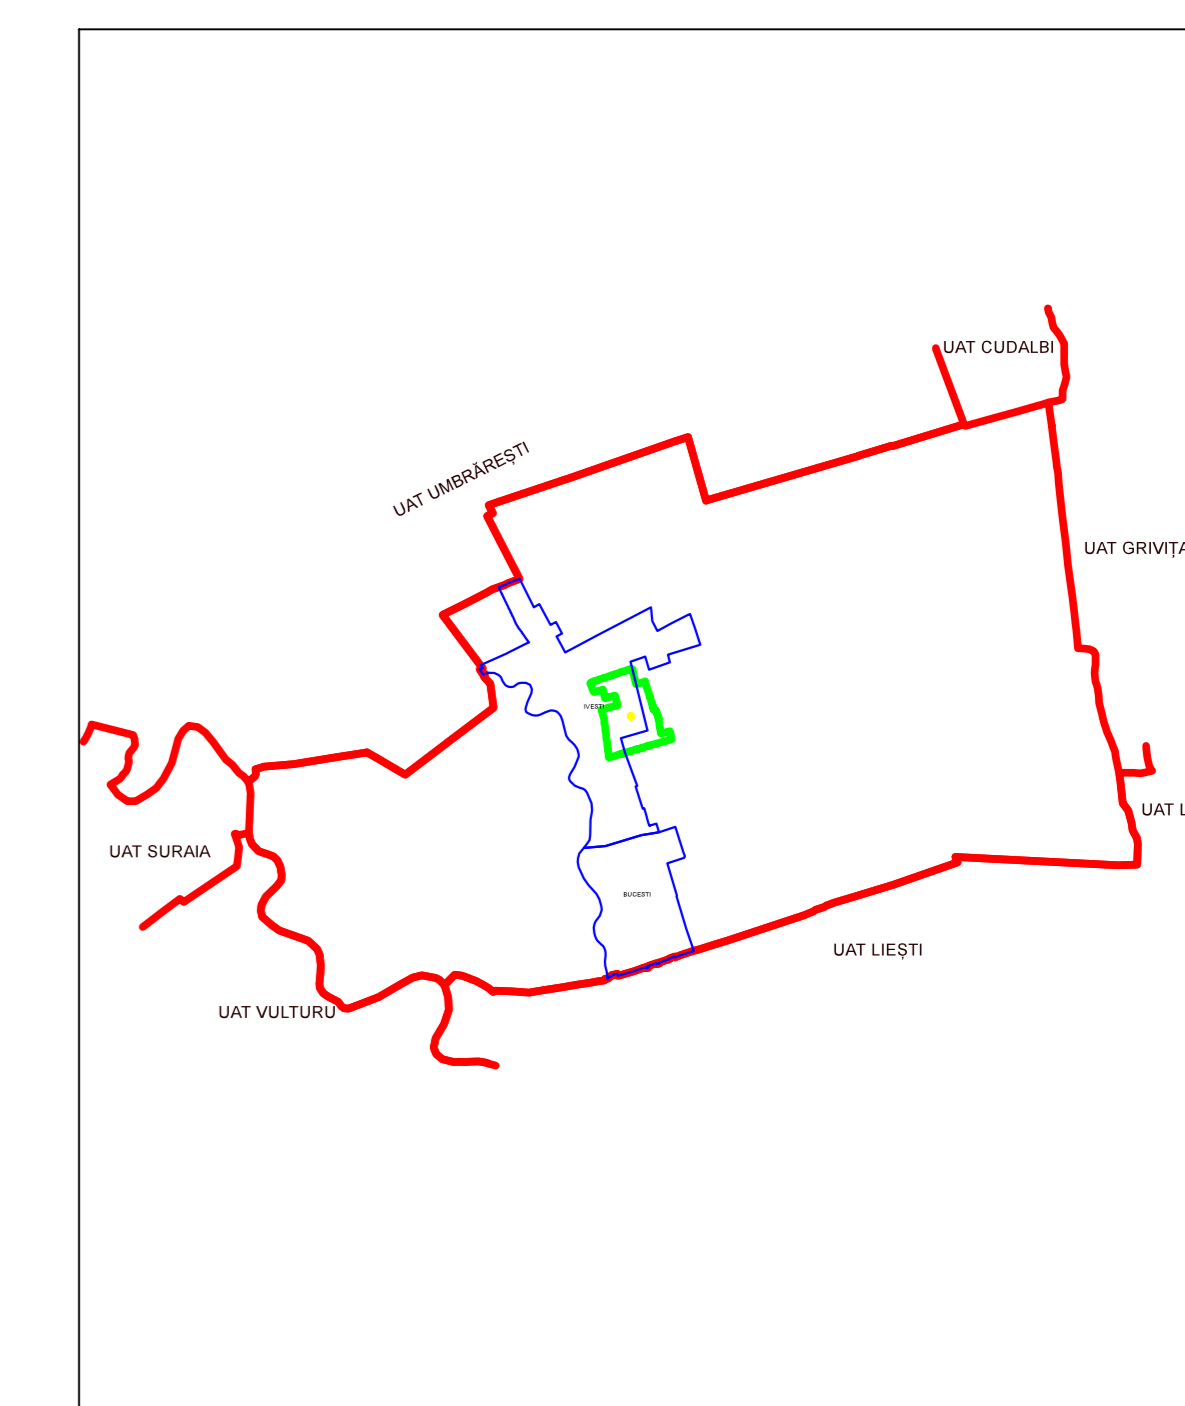

PLAN CADASTRAL

JUDEȚ GALATI, UAT IVESTI

Sectorul Cadastral 19

Spre publicare

Scara 1:1000

Sistem de proiectie "STEREO '70"

- Plansa 3 -

SCHITA DE RACORDARE A PLANSELOR

SCHITA DISPUNERII SECTORULUI CADASTRAL

LEGENDA

	Limită IMOBIL
	Limită CONSTRUCTIE
	Limită SECTOR
	Limită UAT
	Limită INTRAVILAN
	Limită TARLA
	Număr SECTOR
	ID IMOBIL
	Număr TARLA
	Toponimie
	Numar postal