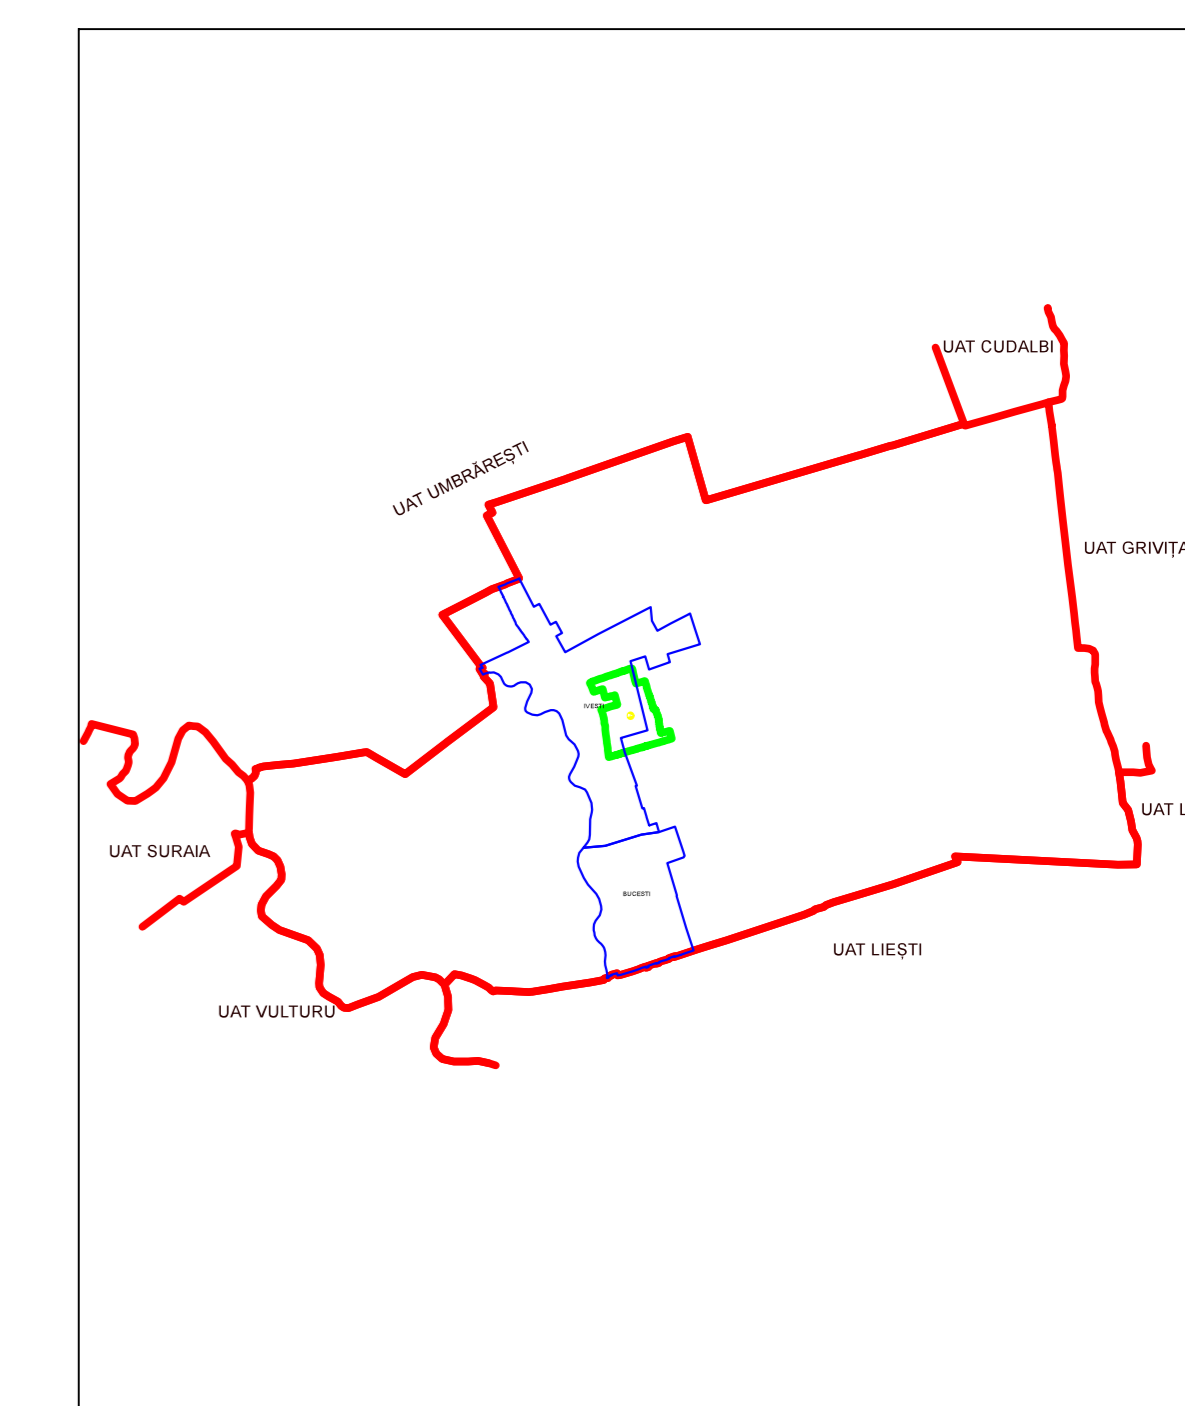

PLAN CADASTRAL

JUDEȚ GALATI, UAT IVESTI

Sectorul Cadastral 19

Spre publicare

Scara 1:1000

Sistem de proiectie "STEREO '70"

- Plansa 1 -

SCHITA DE RACORDARE A PLANSELOR

SCHITA DISPUNERII SECTORULUI CADASTRAL