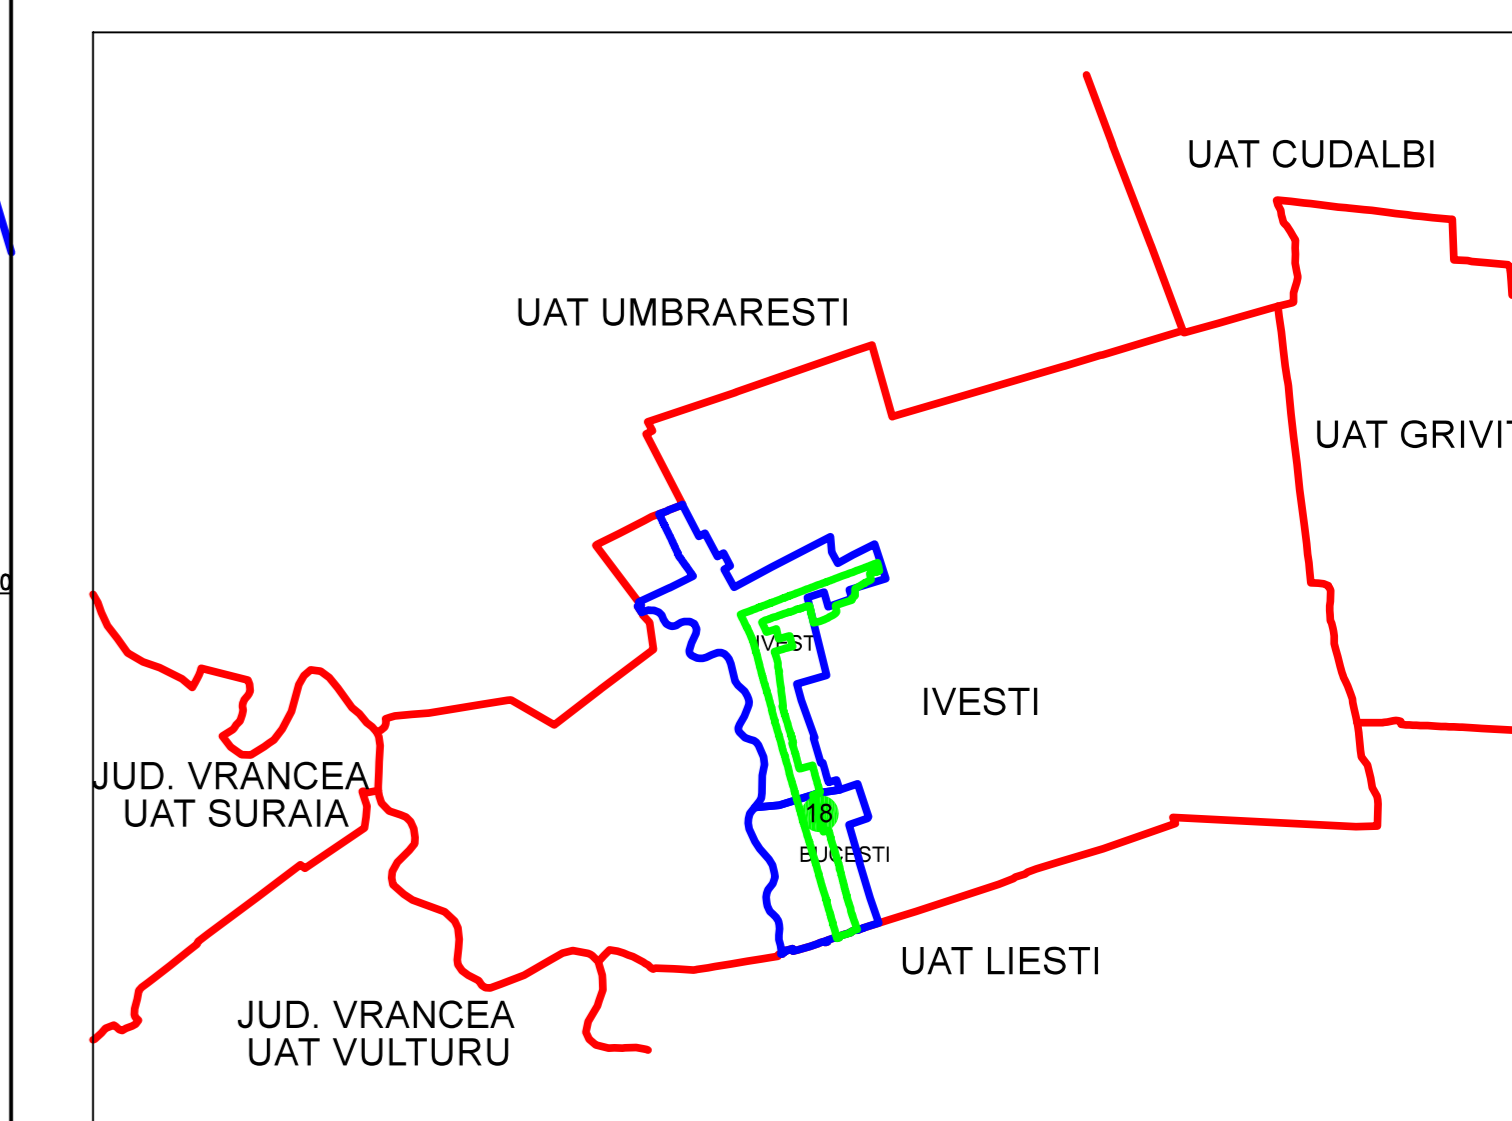

PLAN CADASTRAL  
JUDEȚ GALAȚI, UAT IVEȘTI  
Sectorul Cadastral 18

Spre publicare

Scara 1:1000

Sistem de proiectie "STEREO '70"

- Plansa 9 -

SCHITA DE RACORDARE A PLANSELOR

SCHITA DISPUNERII SECTORULUI CADASTRAL

LEGENDA

- |      |                    |
|------|--------------------|
|      | Limită IMOBIL      |
|      | Limită CONSTRUCTIE |
|      | Limită SECTOR      |
|      | Limită UAT         |
|      | Limită INTRAVILAN  |
|      | Limită TARLA       |
|      | Număr SECTOR       |
| 489  | ID IMOBIL          |
| T1   | Număr TARLA        |
| DE 7 | Toponimie          |
| 23   | Numar postal       |