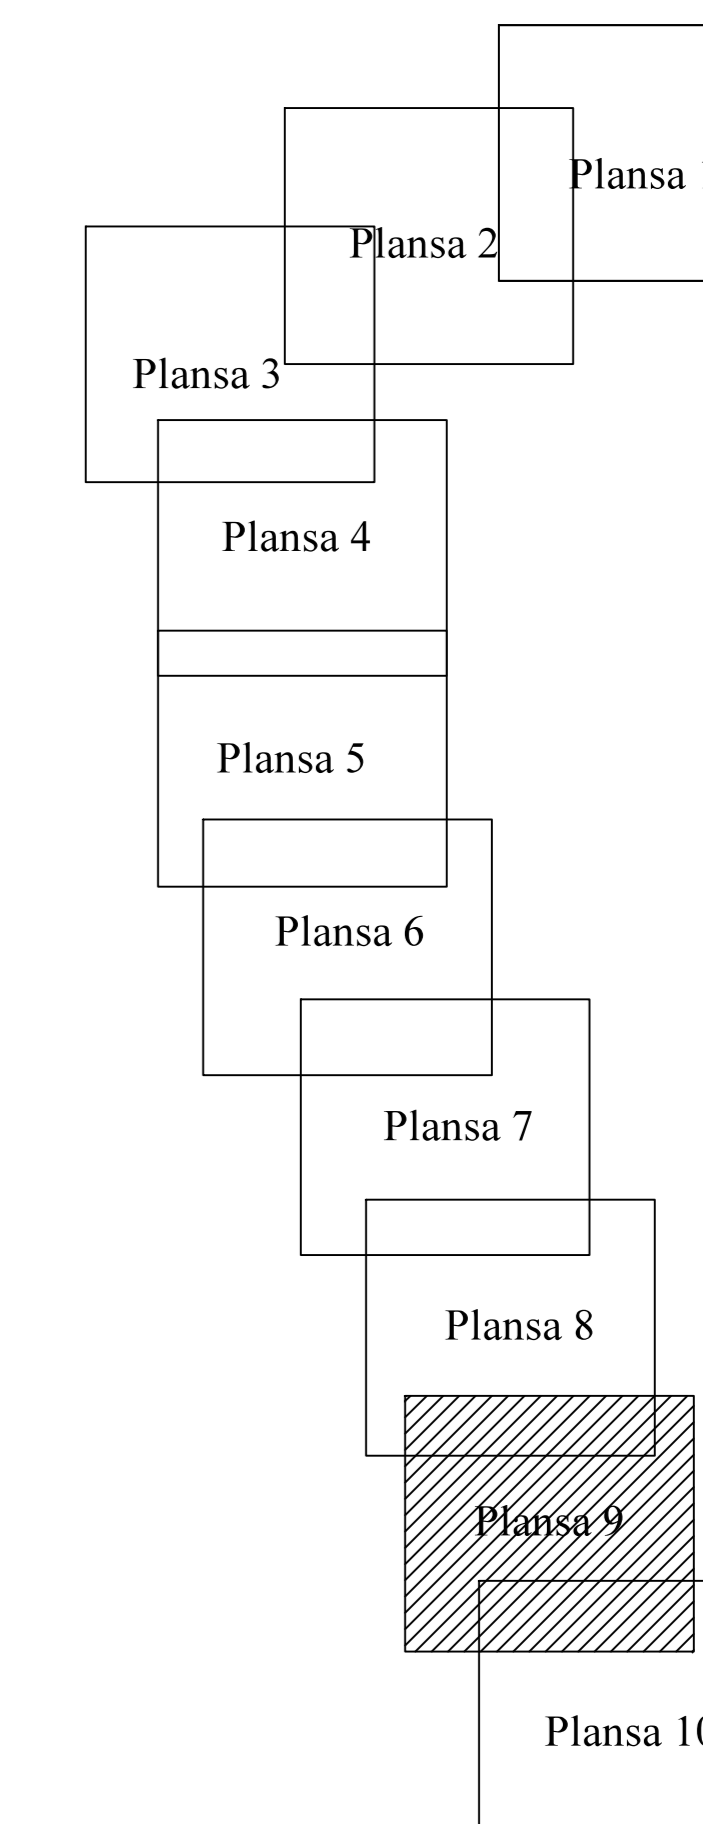

PLAN CADASTRAL  
JUDEȚ GALAȚI, UAT IVEȘTI  
Sectorul Cadastral 18

Spre publicare

Scara 1:1000

Sistem de proiectie "STEREO '70"

- Plansa 9 -

SCHITA DE RACORDARE A PLANSELOR

SCHITA DISPUNERII SECTORULUI CADASTRAL

LEGENDA

- |      |                    |
|------|--------------------|
|      | Limită IMOBIL      |
|      | Limită CONSTRUCTIE |
|      | Limită SECTOR      |
|      | Limită UAT         |
|      | Limită INTRAVILAN  |
|      | Limită TARLA       |
|      | Număr SECTOR       |
| 489  | ID IMOBIL          |
| T1   | Număr TARLA        |
| DE 7 | Toponimie          |
| 23   | Numar postal       |