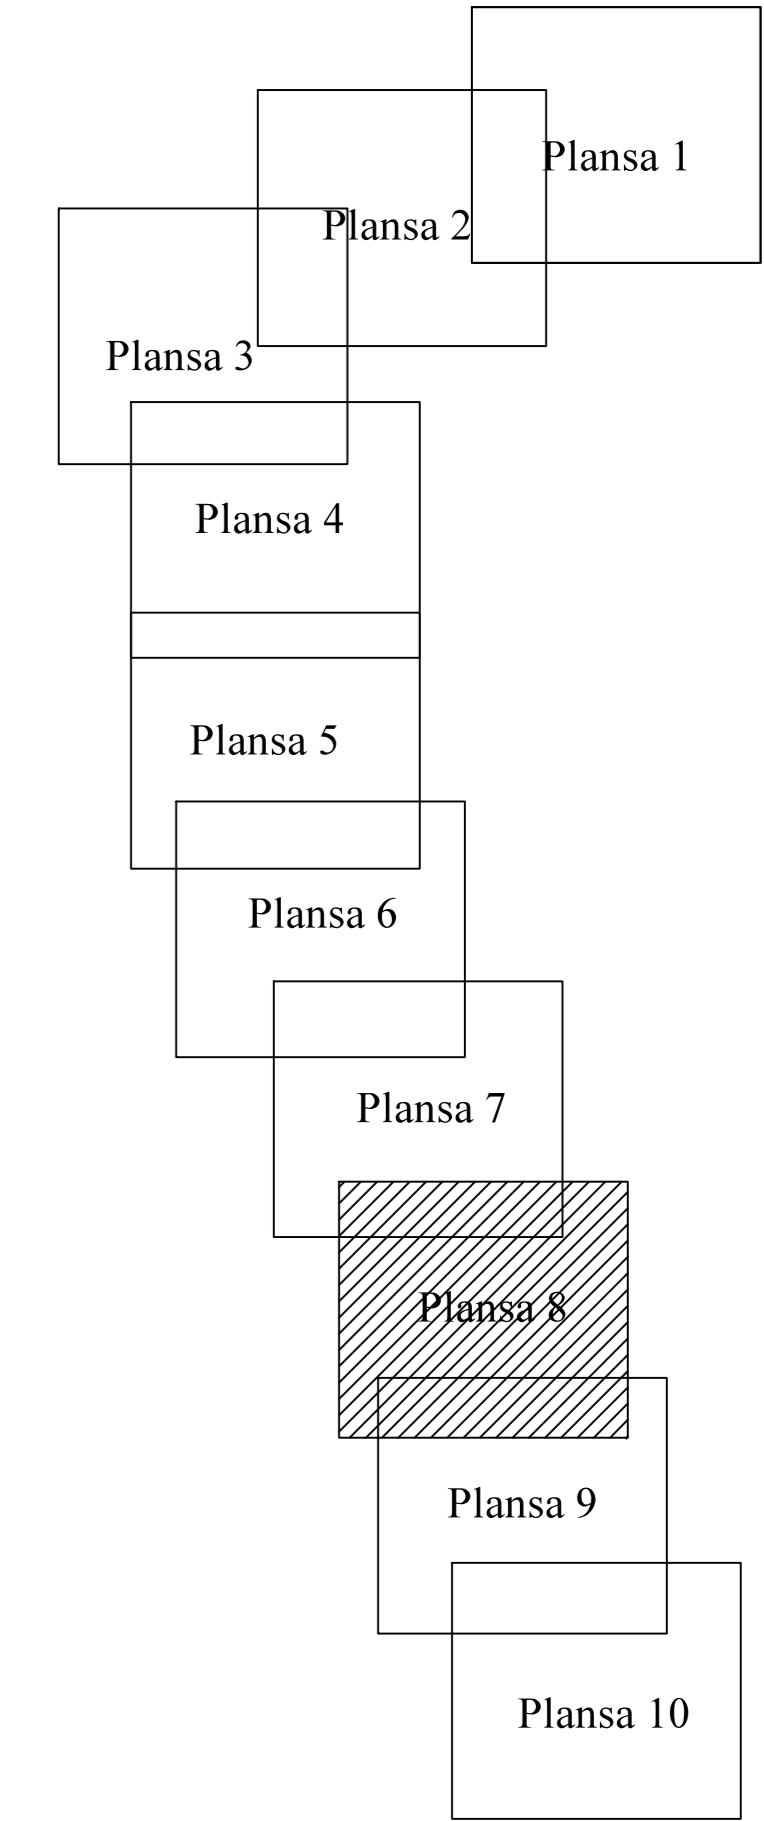

PLAN CADASTRAL  
JUDEȚ GALAȚI, UAT IVEȘTI  
Sectorul Cadastral 18

Spre publicare

Scara 1:1000

Sistem de proiecție "STEREO '70"

- Plansa 8 -

SCHITA DE RACORDARE A PLANSELOR

SCHITA DISPUNERII SECTORULUI CADASTRAL

LEGENDA

- Limită IMOBIL
- Limită CONSTRUCTIE
- Limită SECTOR
- Limită UAT
- Limită INTRAVILAN
- Limită TARLA
- 22 Număr SECTOR
- 489 ID IMOBIL
- T1 Număr TARLA
- DE 7 Toponimie
- 23 Numar postal